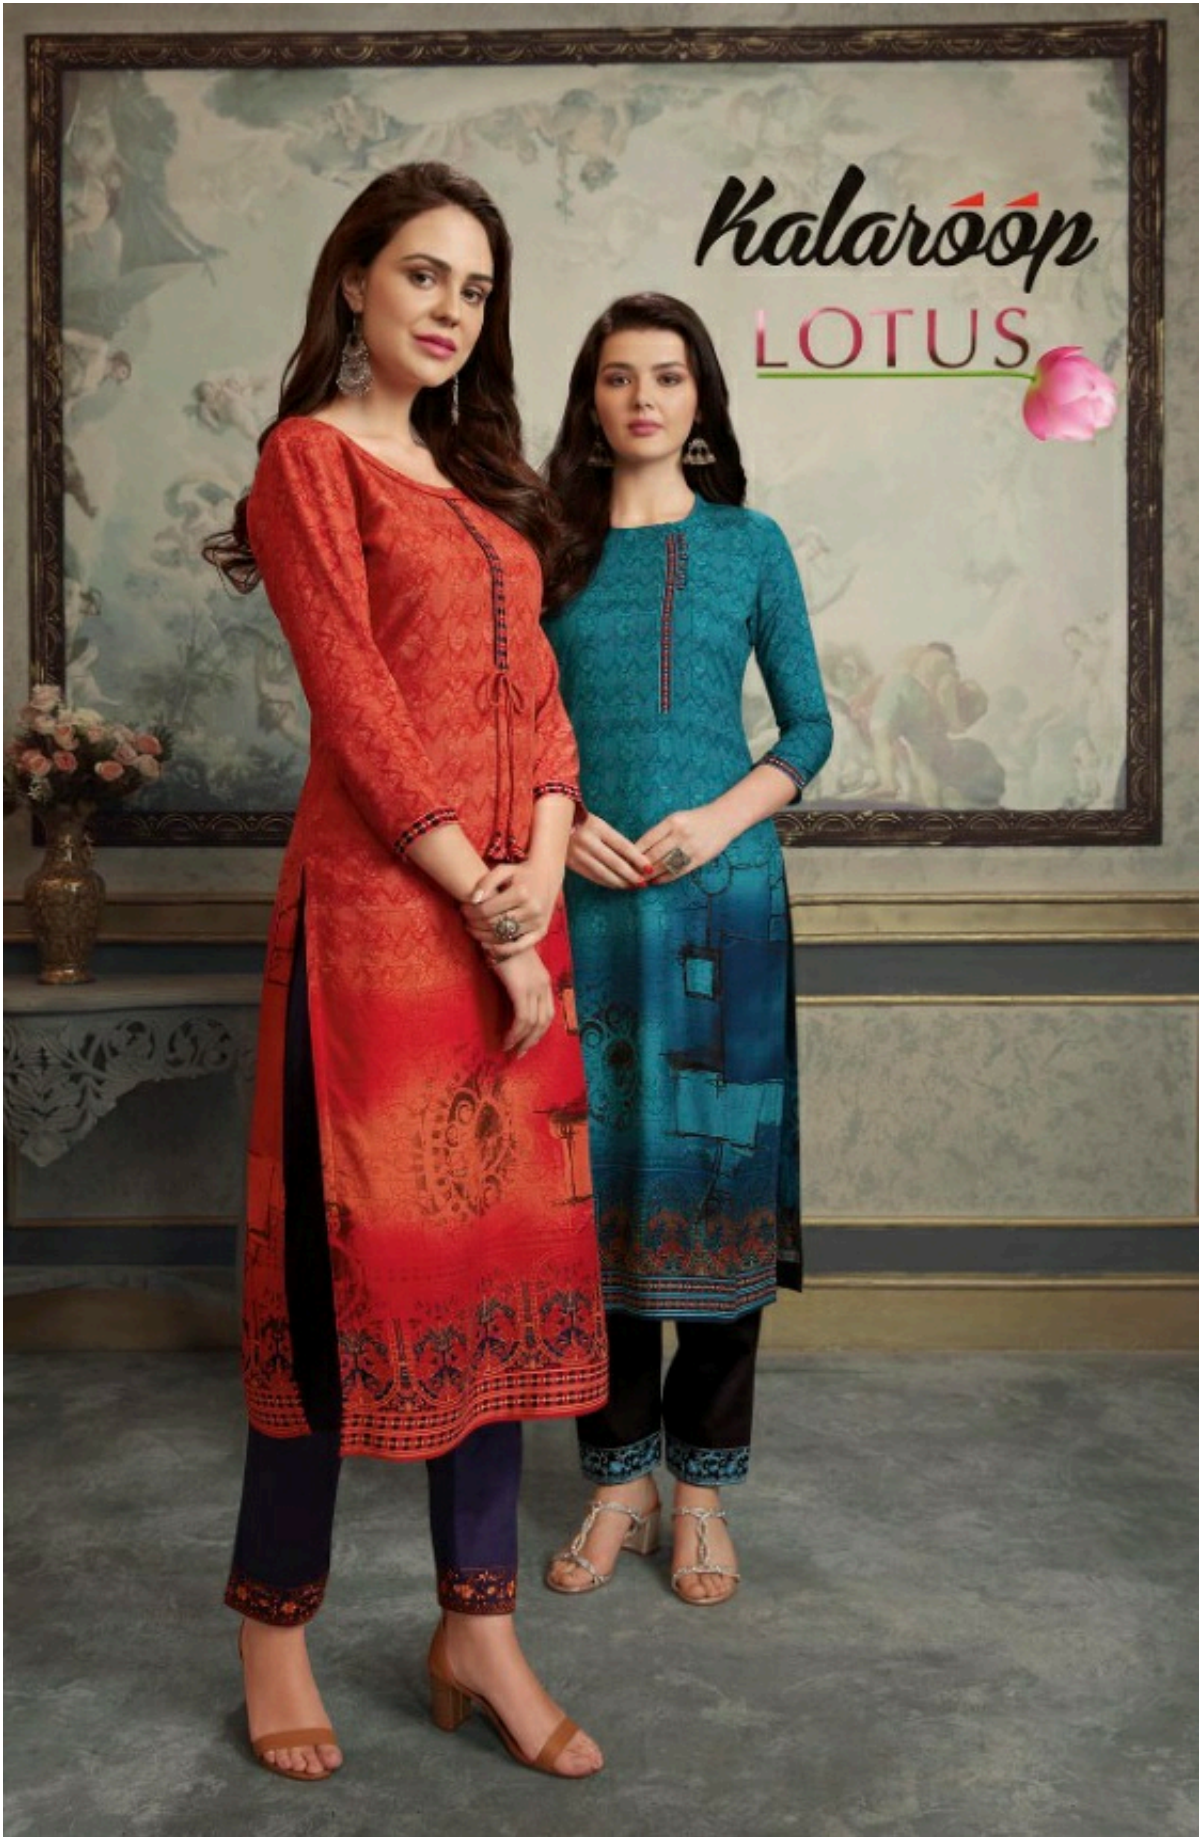

# Kalaroop

## LOTUS

11041

*Kalaroop*  
LOTUS

11047

11045

11042

11043

11043

CATALOG NAME: **Lotus**

PIECES : **12**

	FABRICS DETAILS
<b>TOP</b>	HEAVY RAYON WITH PRINT
<b>BOTTOM</b>	JAM SILK WITH EMBROIDERY WORK PANT
<b>Size</b>	M, L, XL, XXL

*Kalaroop*  
LOTUS

SIZE: M-L-XL-XXL

11041

11050

11051

11052

SIZE: M-L-XL-XXL