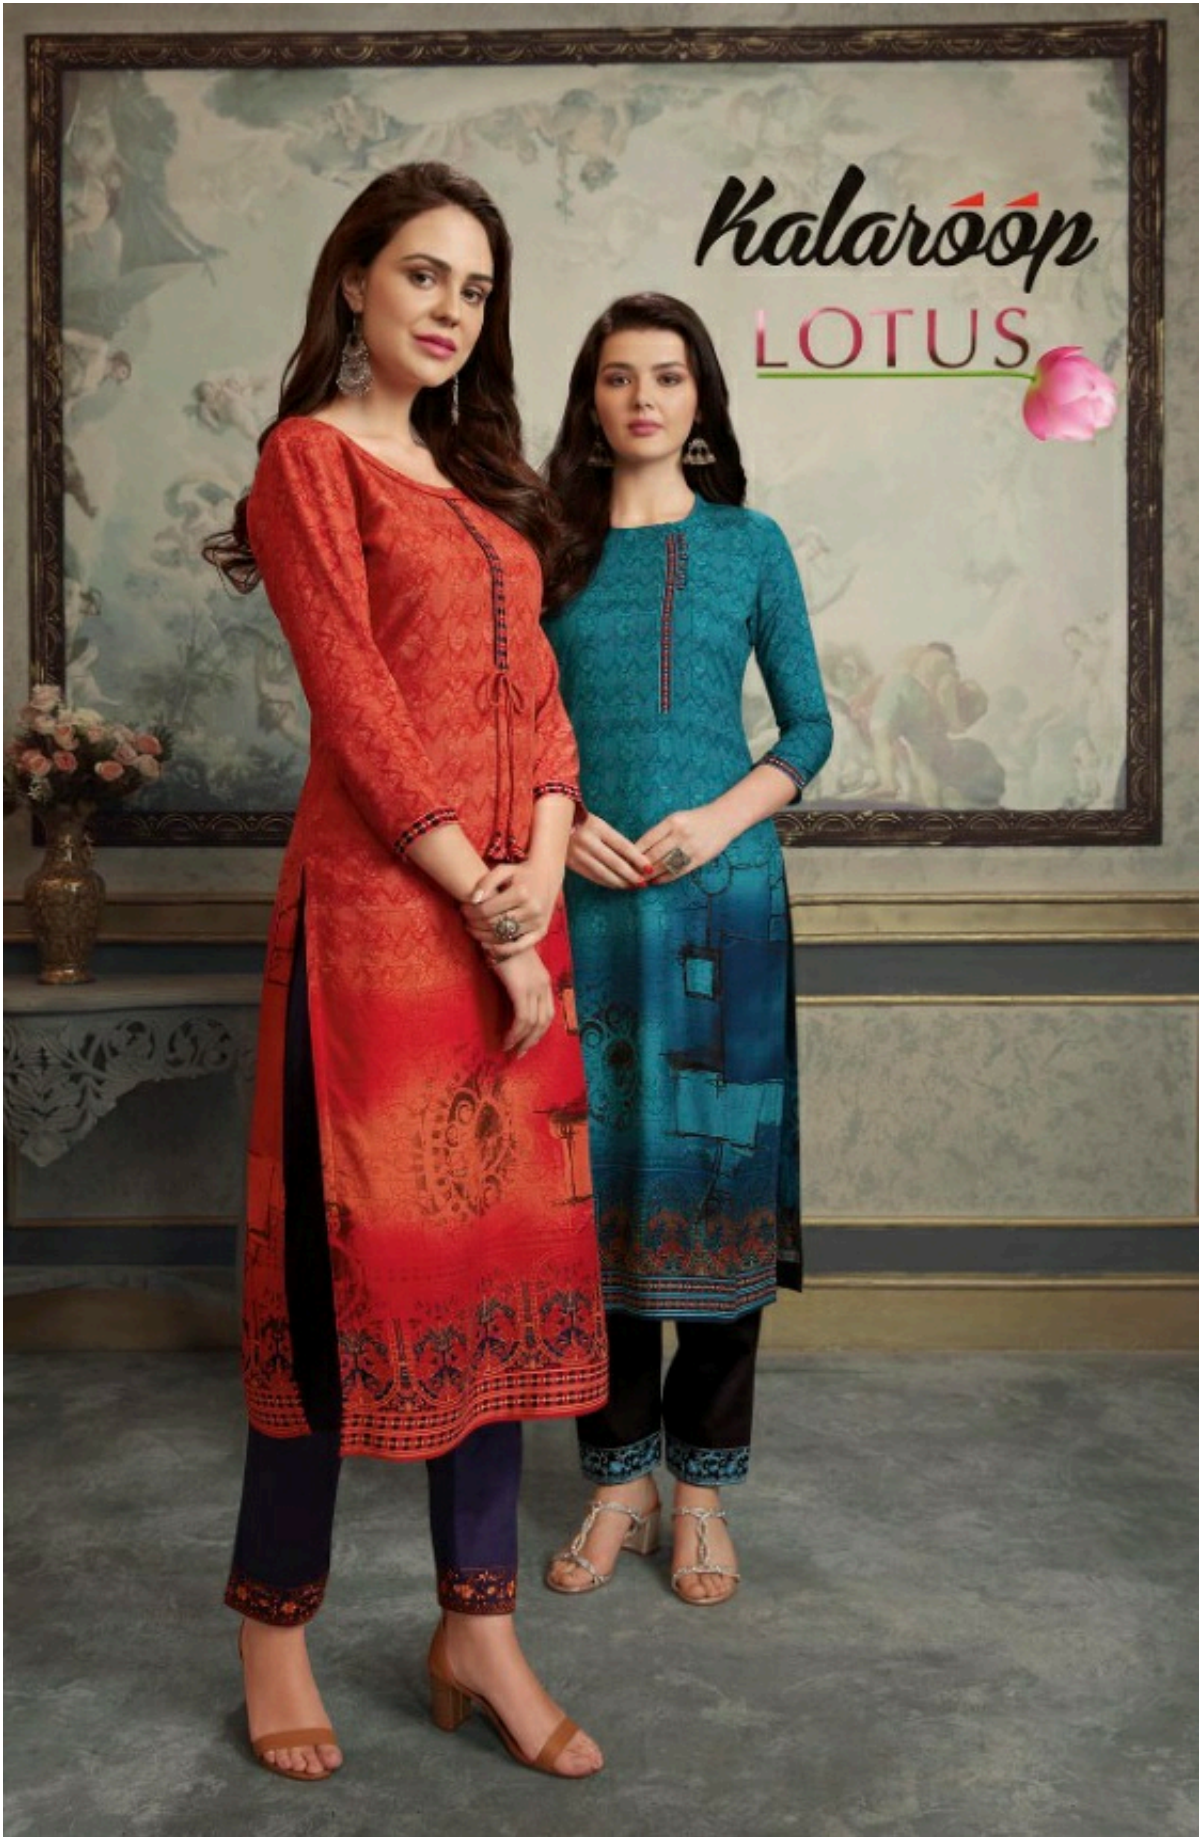

## LOTUS

11041

*Kalaroop*  
LOTUS

11047

11045

11042

11043

11043

CATALOG NAME: **Lotus**

PIECES : **12**

	FABRICS DETAILS
<b>TOP</b>	HEAVY RAYON WITH PRINT
<b>BOTTOM</b>	JAM SILK WITH EMBROIDERY WORK PANT
<b>Size</b>	M, L, XL, XXL

*Kalaroop*  
LOTUS

SIZE: M-L-XL-XXL

11041

11050

11051

11052

SIZE: M-L-XL-XXL