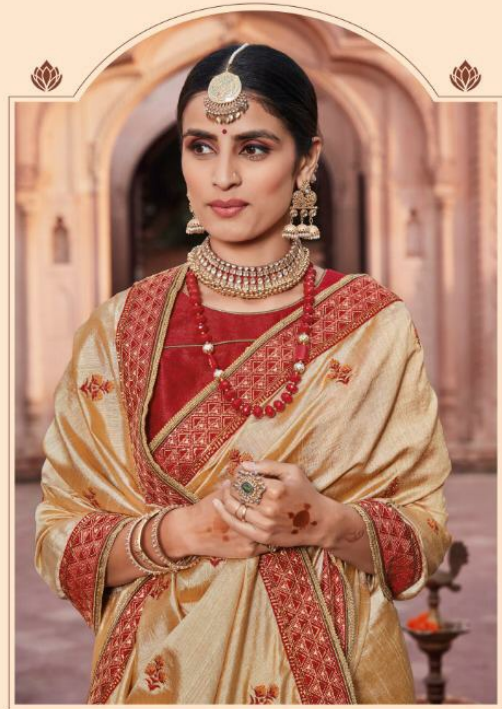

HEART & SOUL