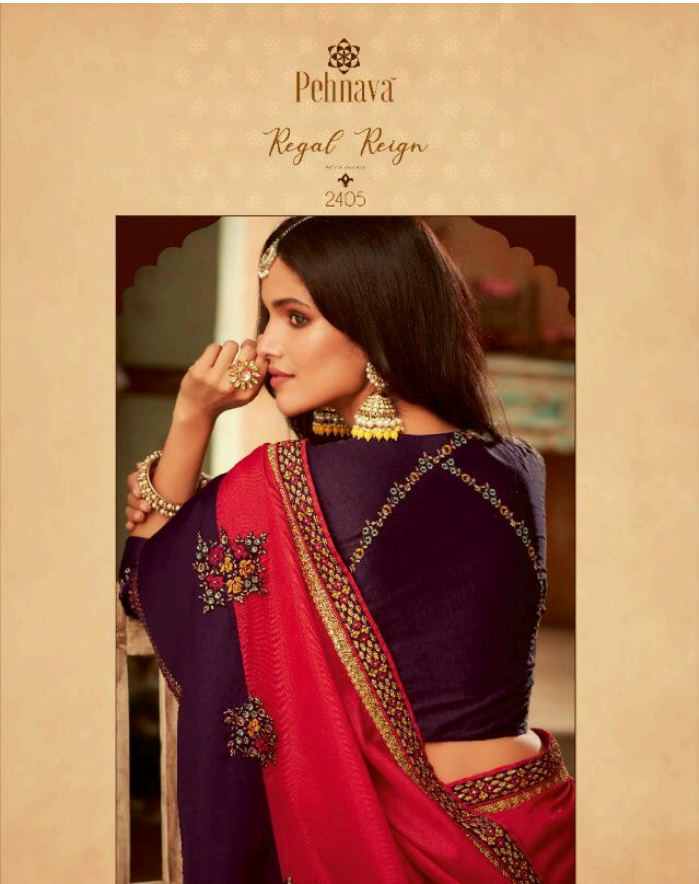

Pehnavā

Regal Reign

2405