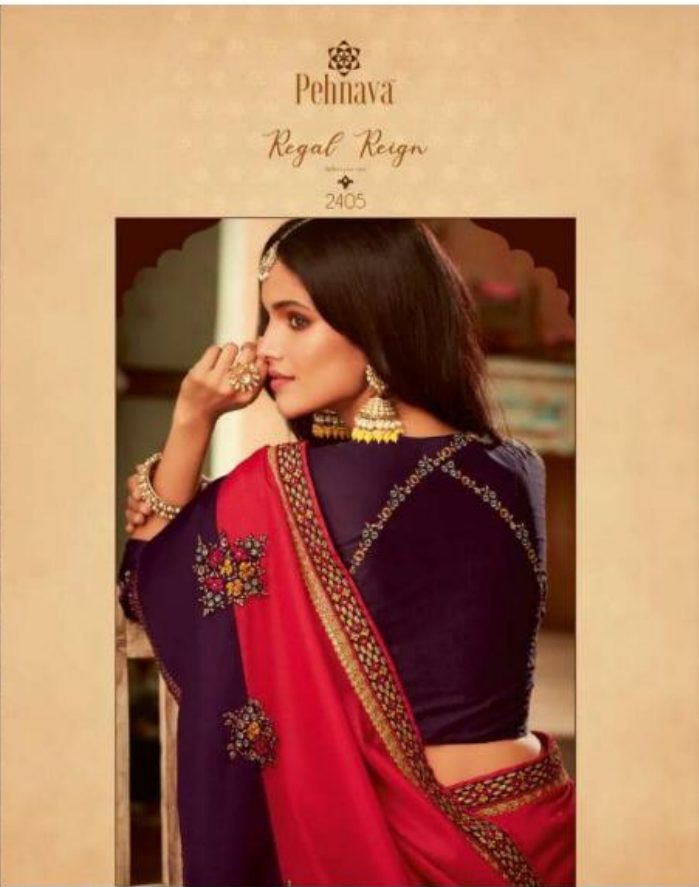

Pehnavā

Regal Reign

2405