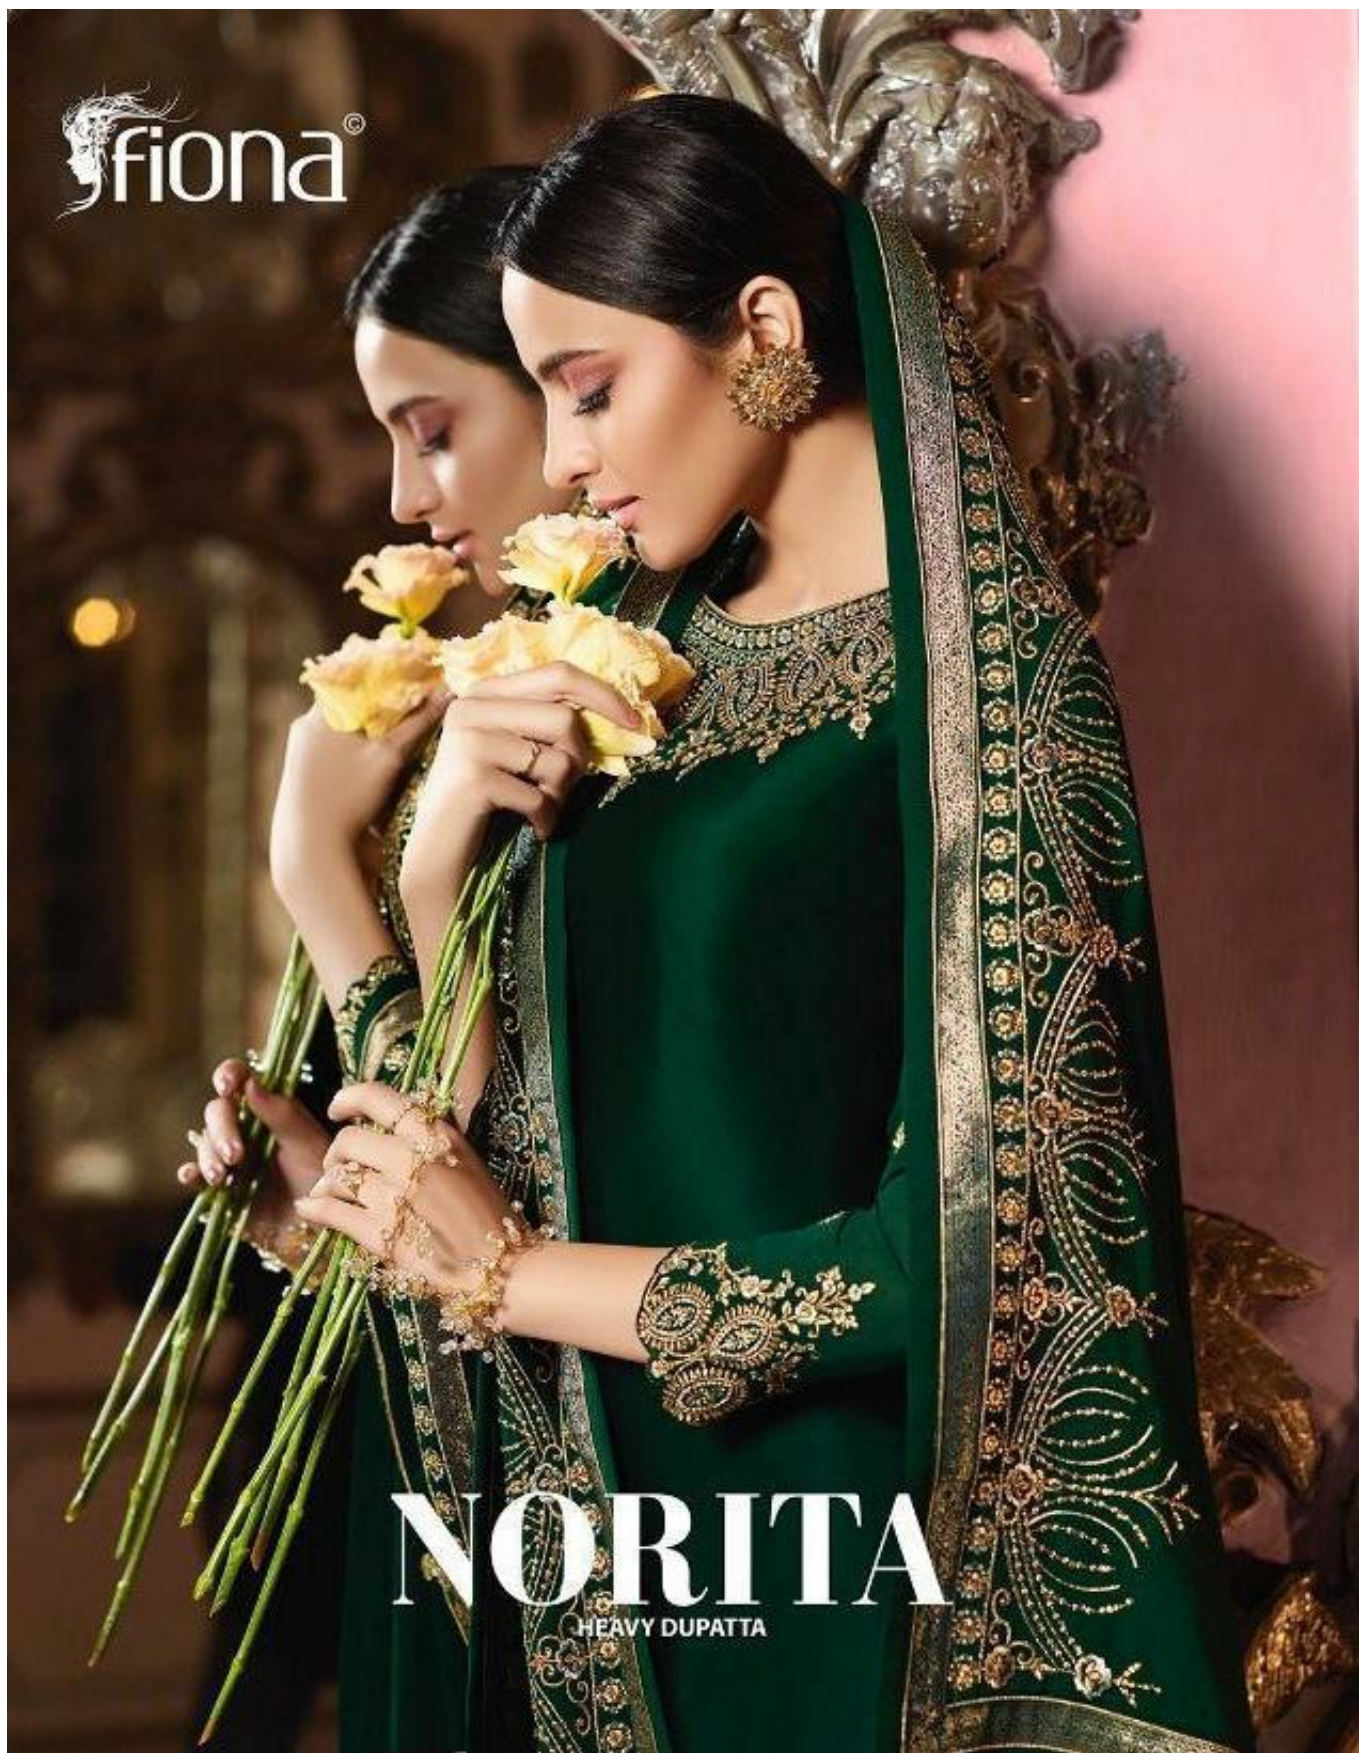

fiona®

NORITA

HEAVY DUPATTA