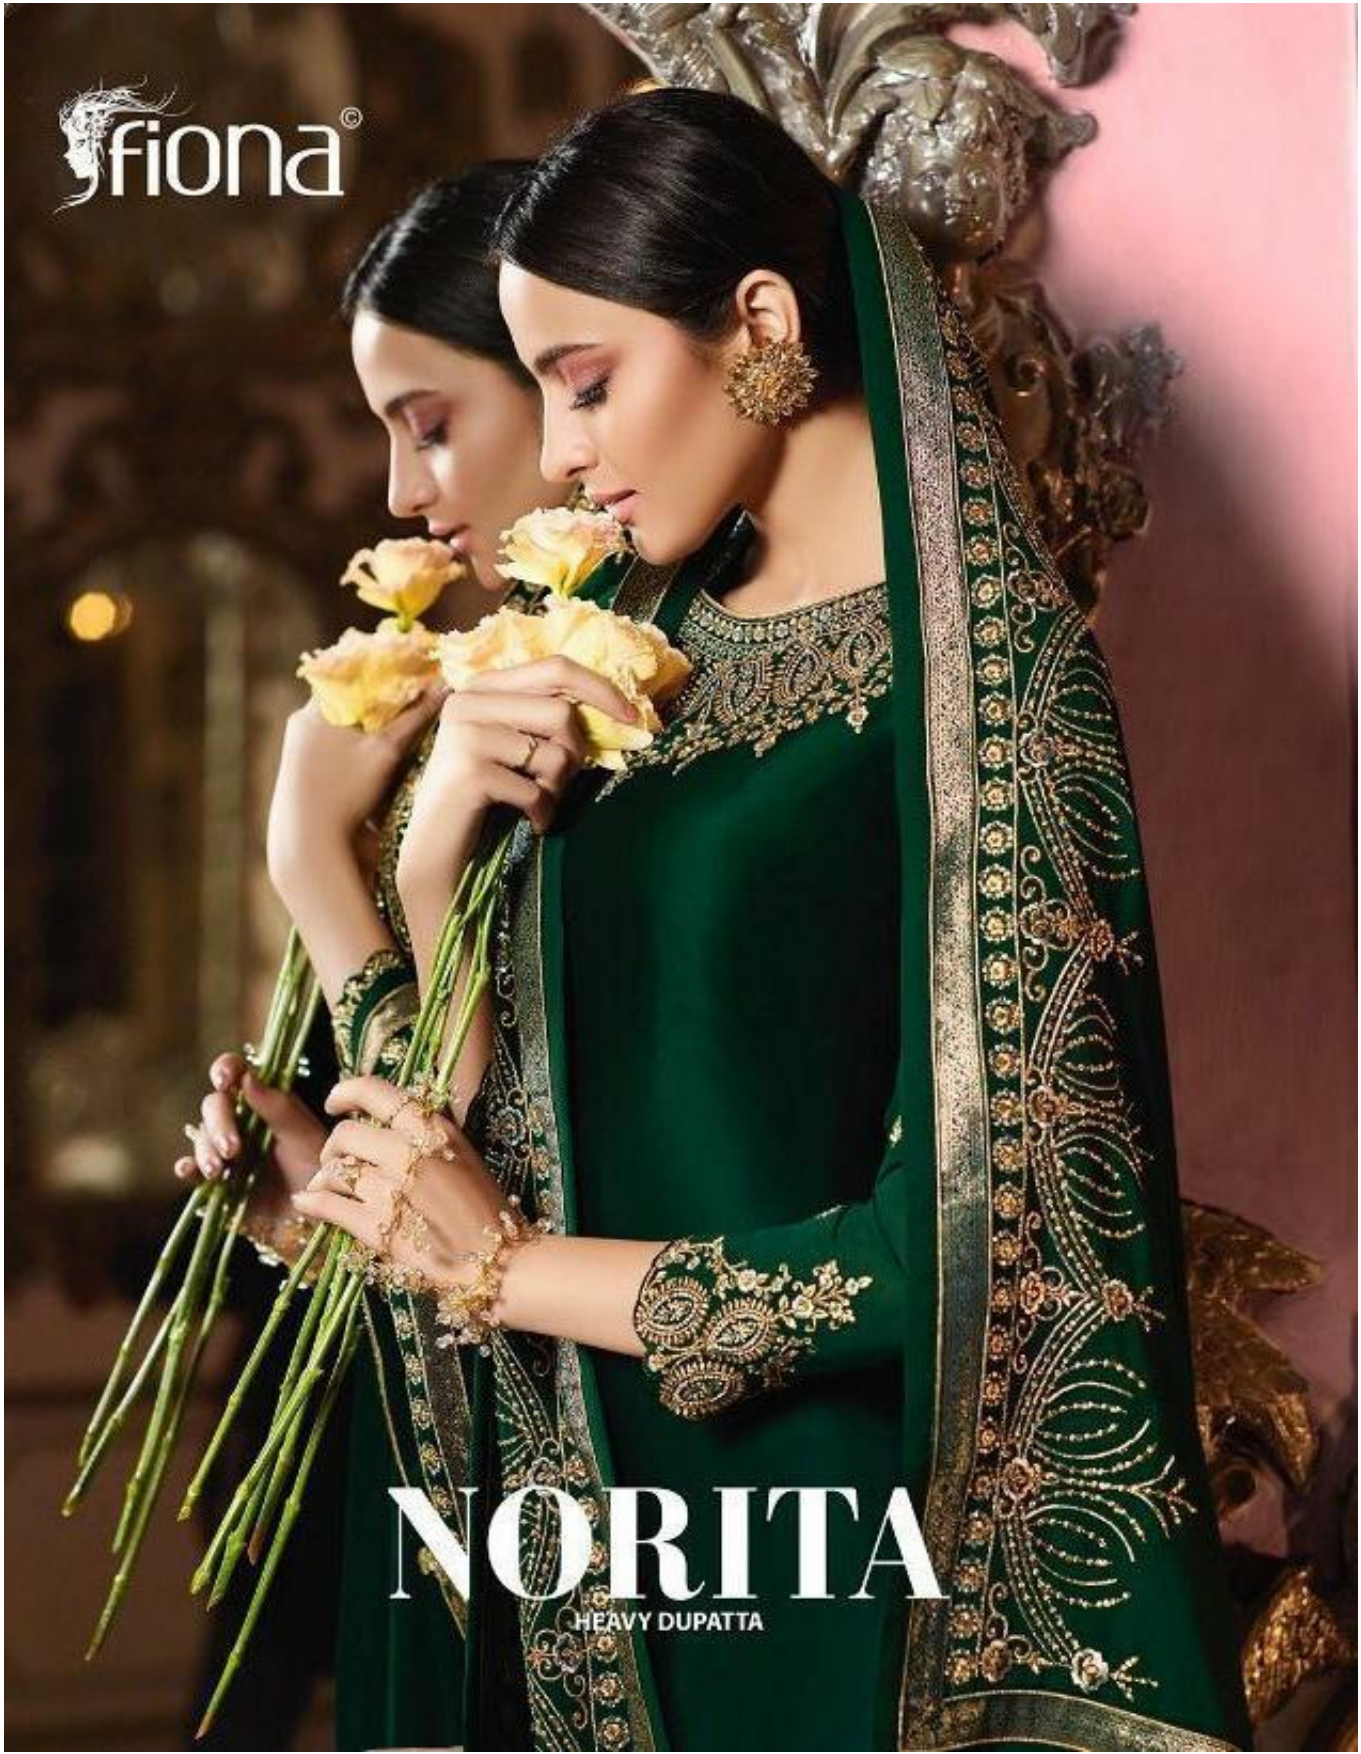

22651

22652

22653

22654

22655

22656

22657

fiona
NORITA
HEAVY DUPATTA

TOP	SATIN GORGETTE
INNER BOTTOM	DULL SANTOON