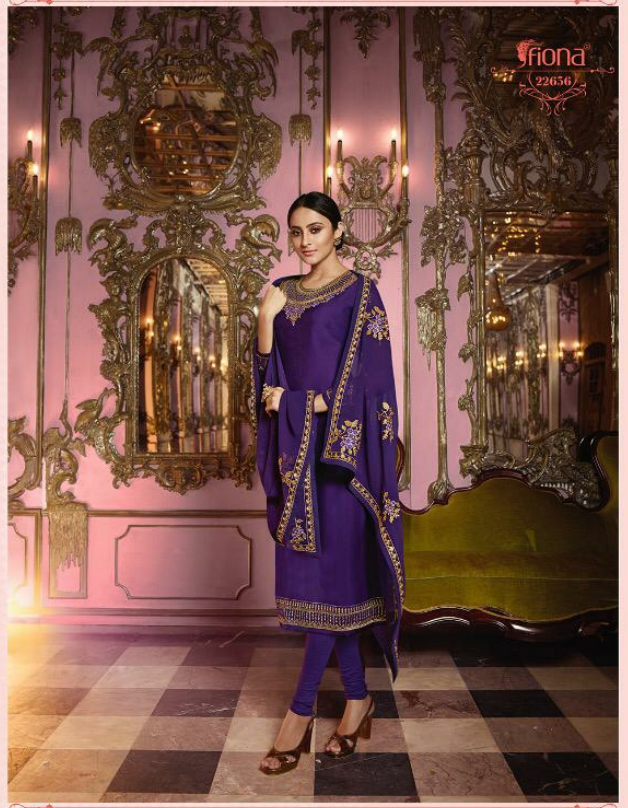

fiona®

**NORITA**  
HEAVY DUPATTA

fiona®

**NORITA**  
HEAVY DUPATTA

fiona®

**NORITA**  
HEAVY DUPATTA

22651

22652

TOP	SATIN GORGETTE
INNER BOTTOM	DULL SANTOON