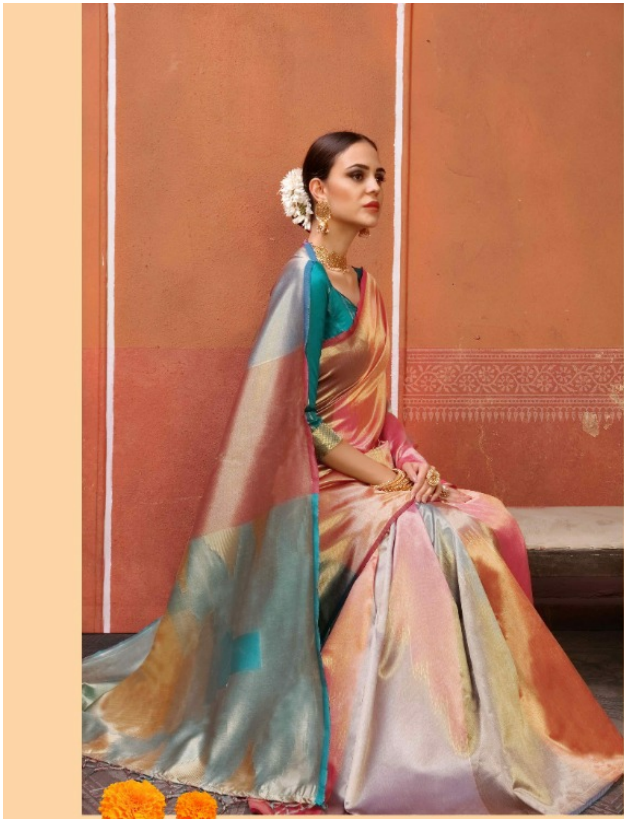

ashika
sarees

Kasturi Silk

Simply matchless

D.NO. 2951

ashika
sarees

Kasturi Silk

Simply matchless

D.NO. 2951