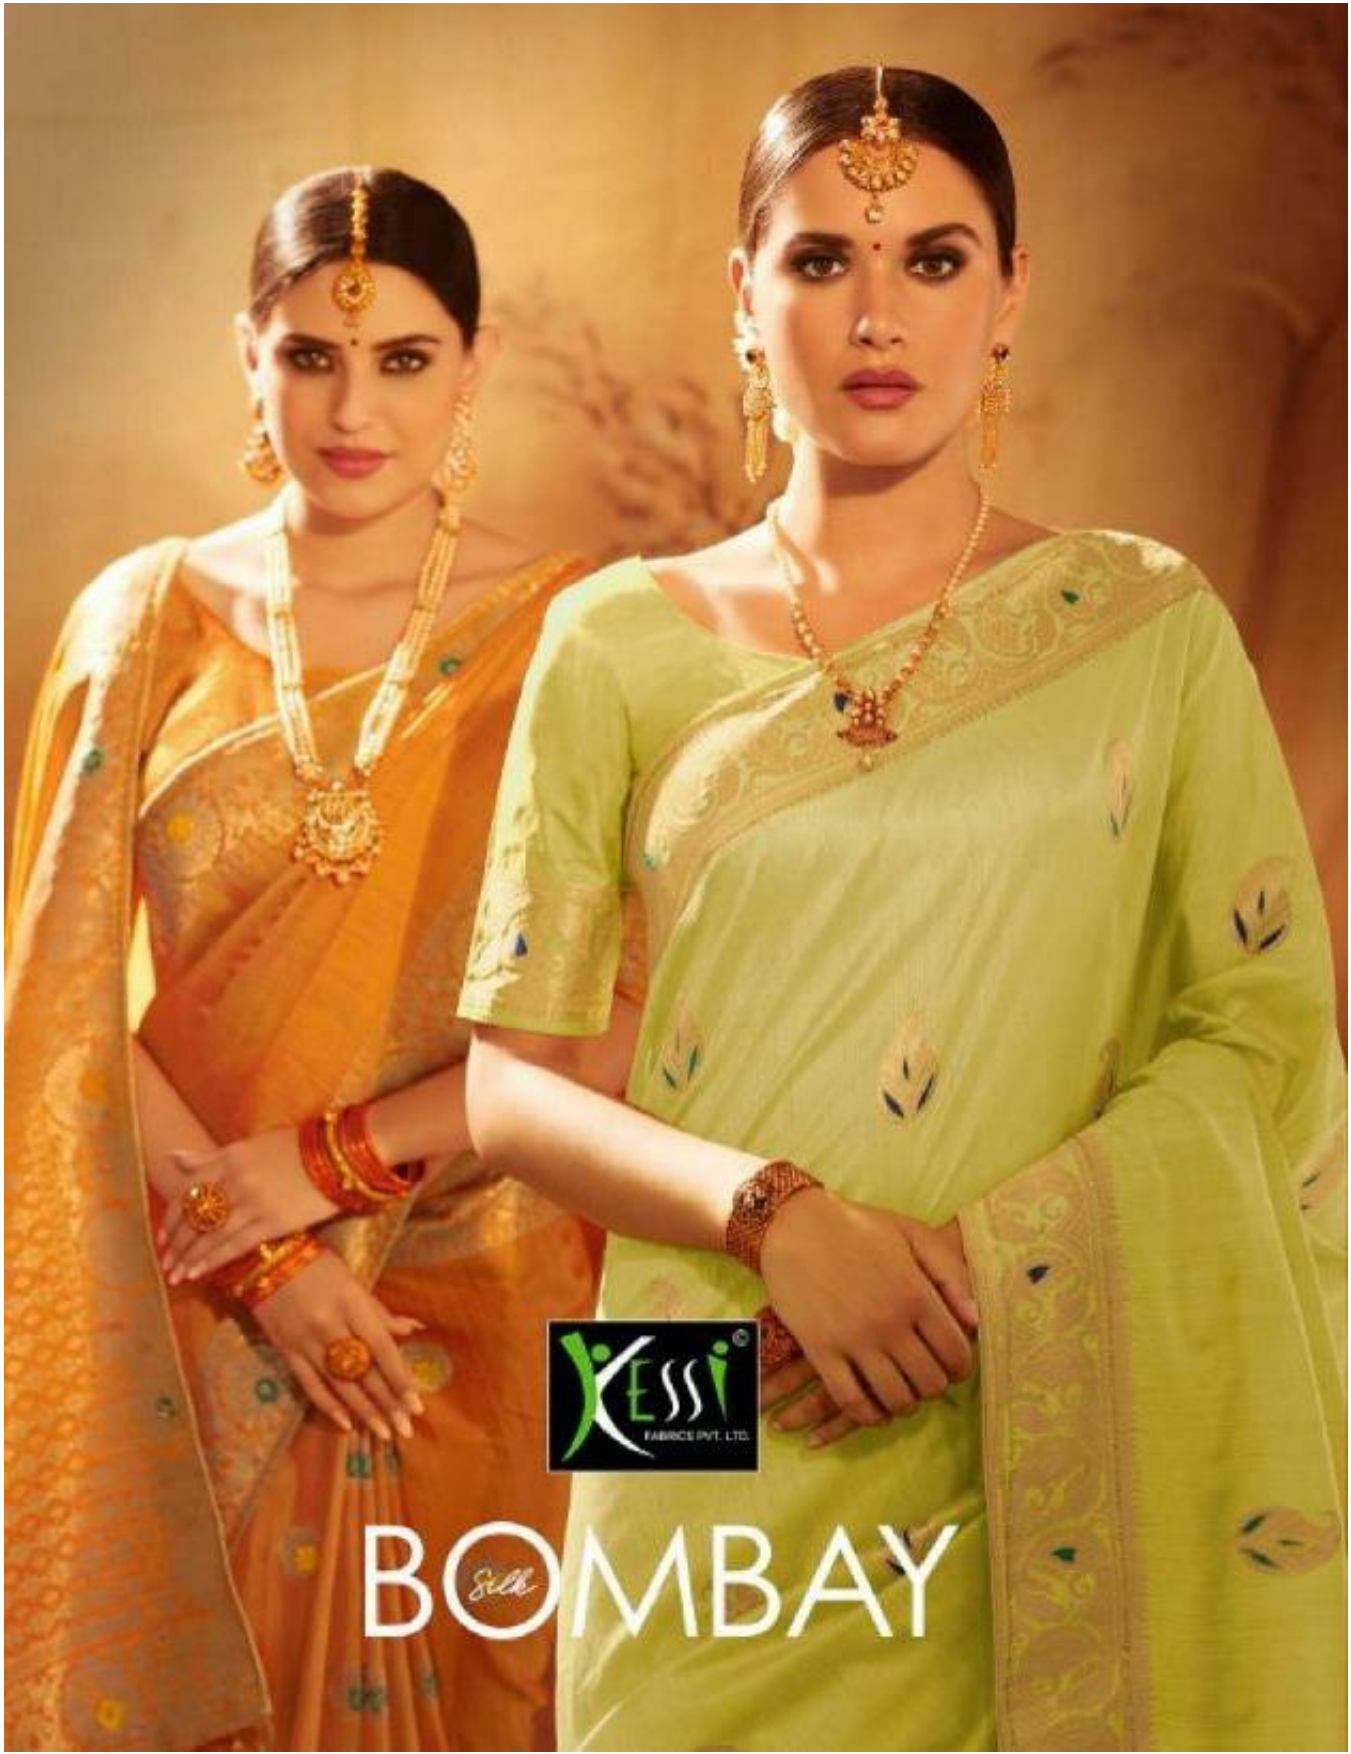

**XESSI**  
FABRICS PVT. LTD.

**BOMBAY**  
*Silk*

PRETTY LOOK  
2731

2731

2732

2735

2736

2733

2734

2737

2738

Lovish Chronicles  
2737

**XESSI**  
FABRICS PVT. LTD.

*Silk* **BOMBAY**

**XESSI**  
FABRICS PVT. LTD.

**BOMBAY**  
*Silk*

CATALOG NAME : **Bombay Silk**

PIECES : **8**

	<b>FABRICS DETAILS (Material Only)</b>
<b>Fabrics</b>	Fancy Jaquard Silk
<b>Blouse</b>	Fancy Jaquard Silk

Magnificence in every weave  
2732

PRETTY LOOK  
2733