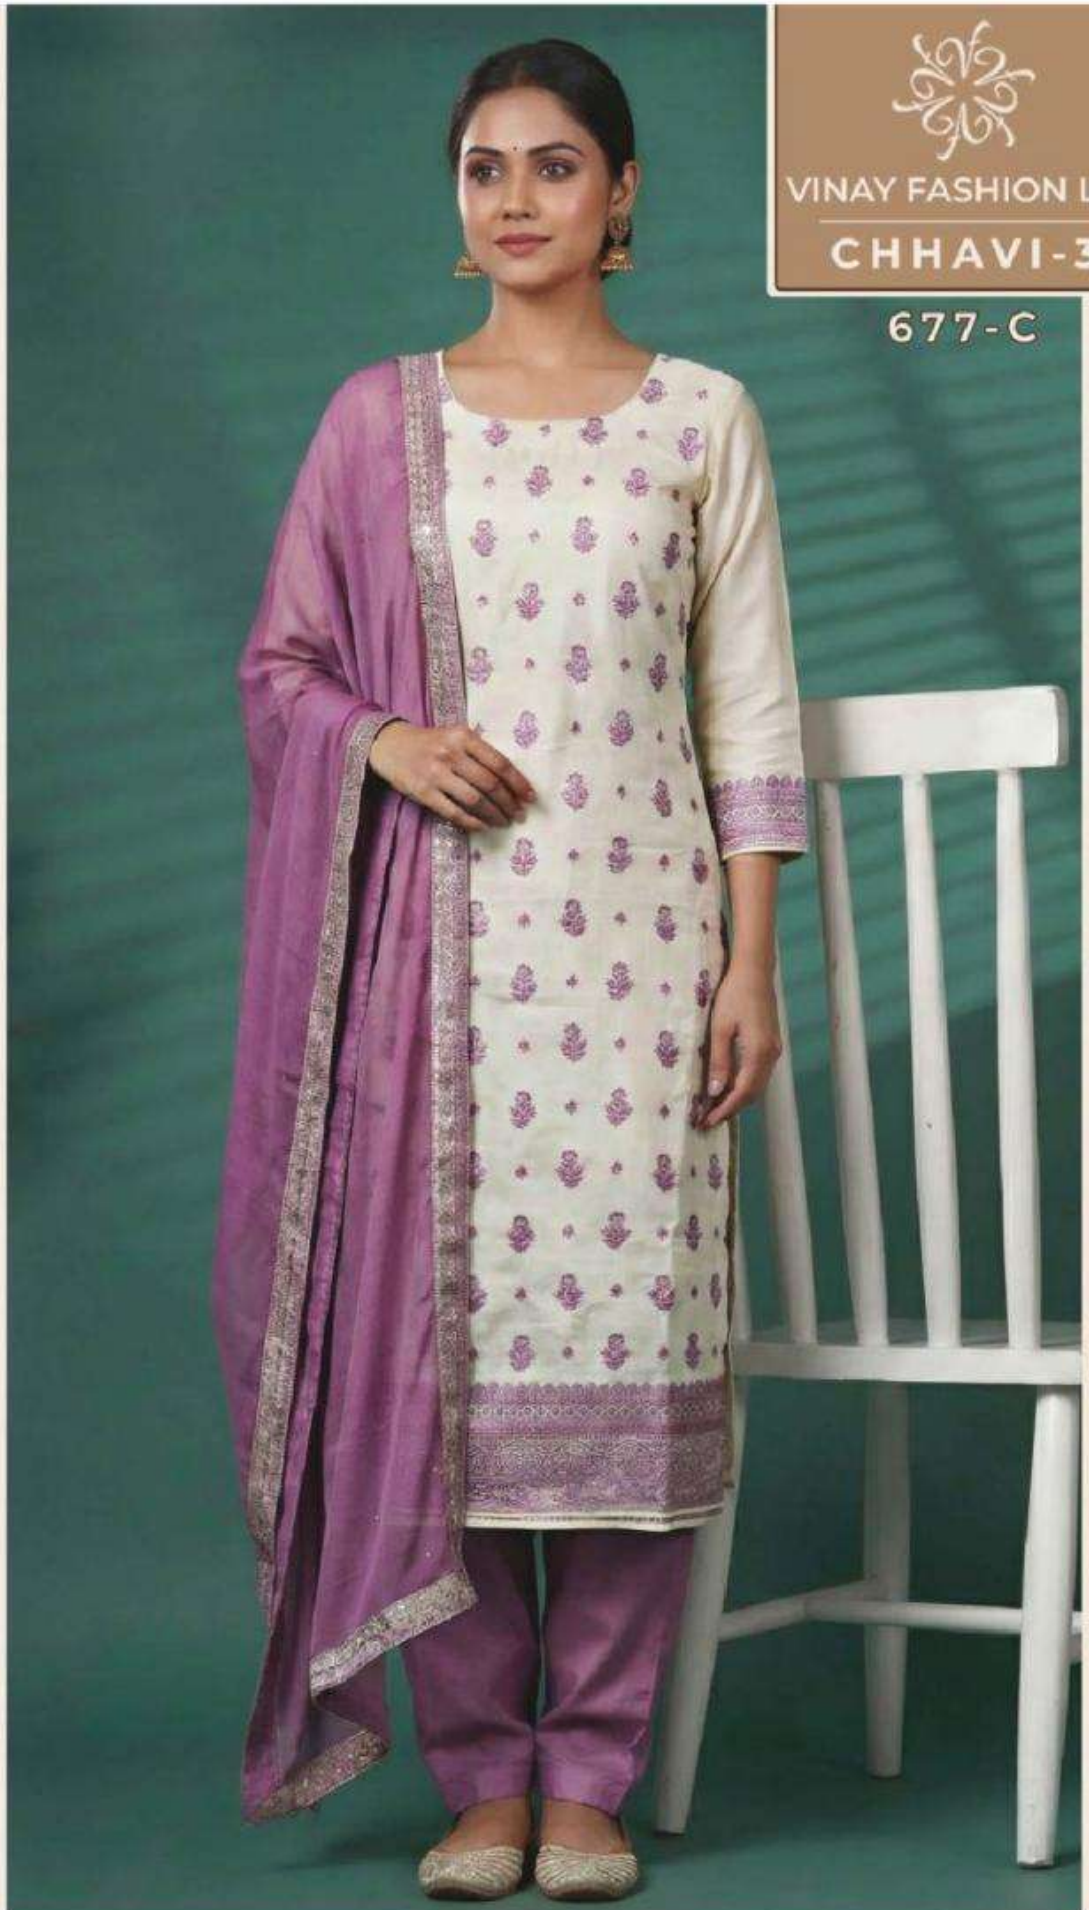

VINAY FASHION LLP

CHHAVI-3

677-C