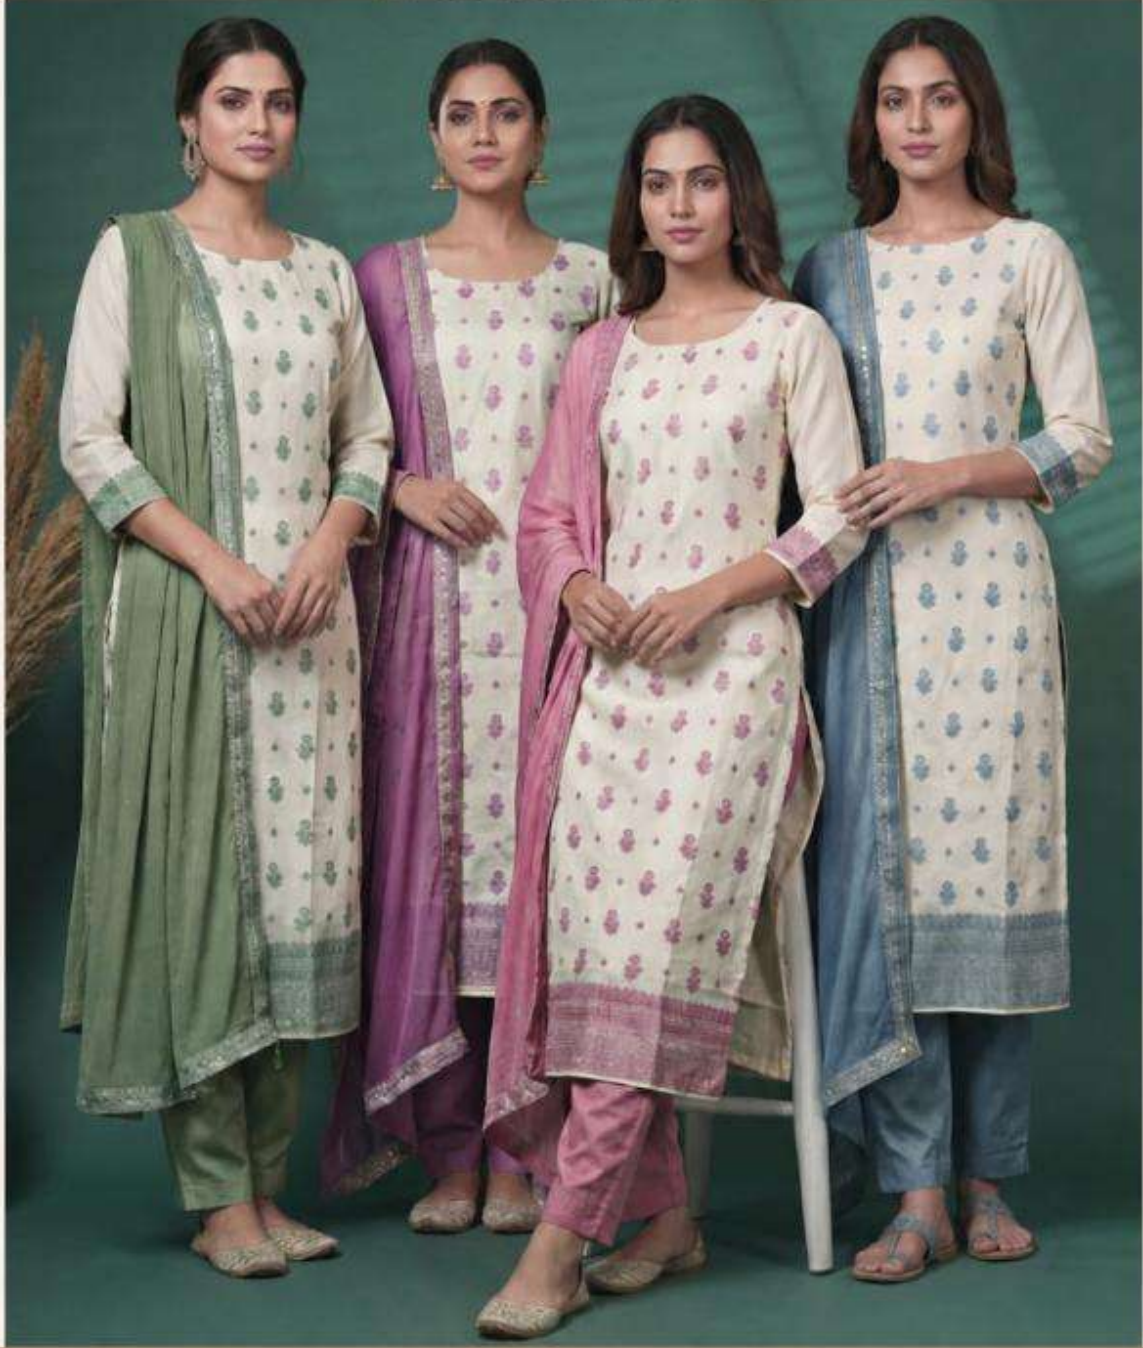

VINAY FASHION LLP

CHHAVI-3

677-C

VINAY FASHION LLP  
CHHAVI - 3

DSN NO.	RATE	PRODUCT DESCRIPTION
677-A	1170/-	VIS MACHLIN WEAVED WITH HANDWORKED CHIFFON DUPATTA AND SANTOON BOTTOM
677-B	1170/-	
677-C	1170/-	
677-D	1170/-	
TOTAL	4680/-	HSN : 54075220