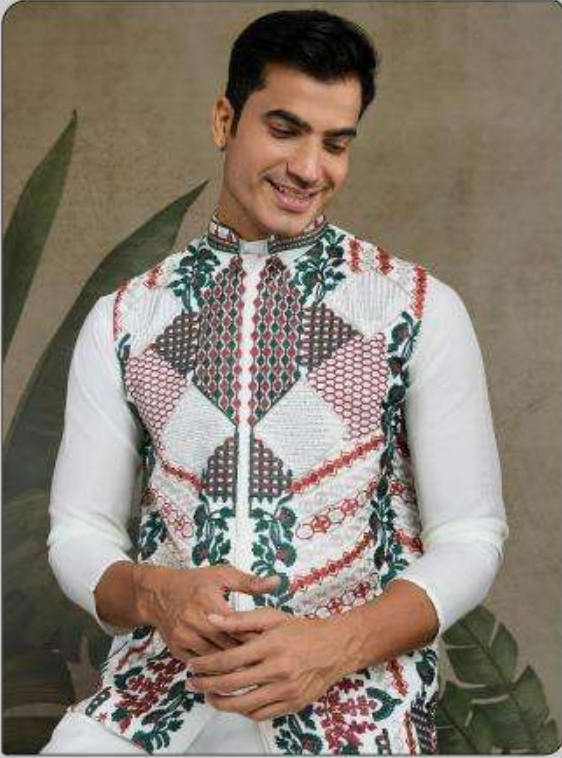

शुभकर

61242