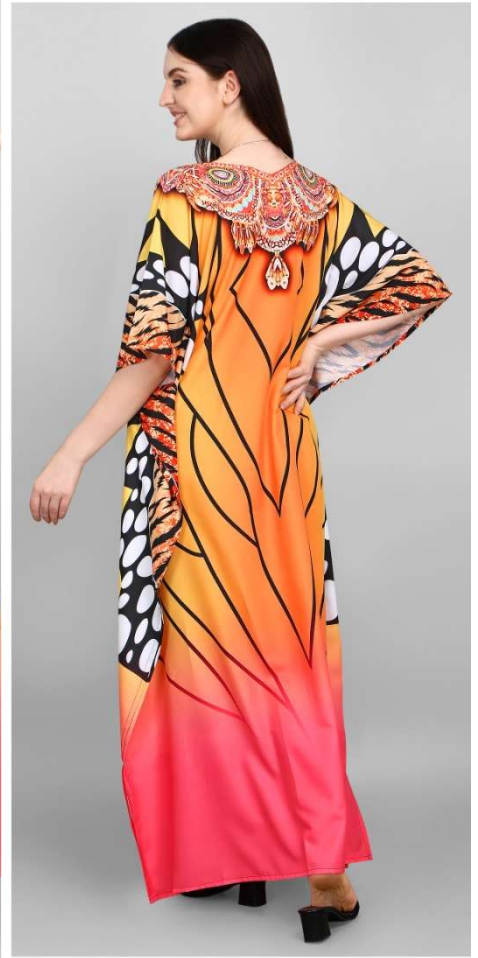

AFREEN-3

(FABRIC: DIGITAL POLY CREPE)

J **JELITE**
WOMEN APPARELS

D.NO.117

D.NO.118

D.NO.119

 **JELITE**
WOMEN APPARELS

D.NO.120

D.NO.121

D.NO.122

D.NO.123

D.NO.124

 **JELITE**
WOMEN APPARELS

LEGGINGS PATIALA PALAZZO PANT BLOUSE T-SHIRT KAFTAN TOPS

AFREEN-3

(FABRIC: DIGITAL POLY CREPE)