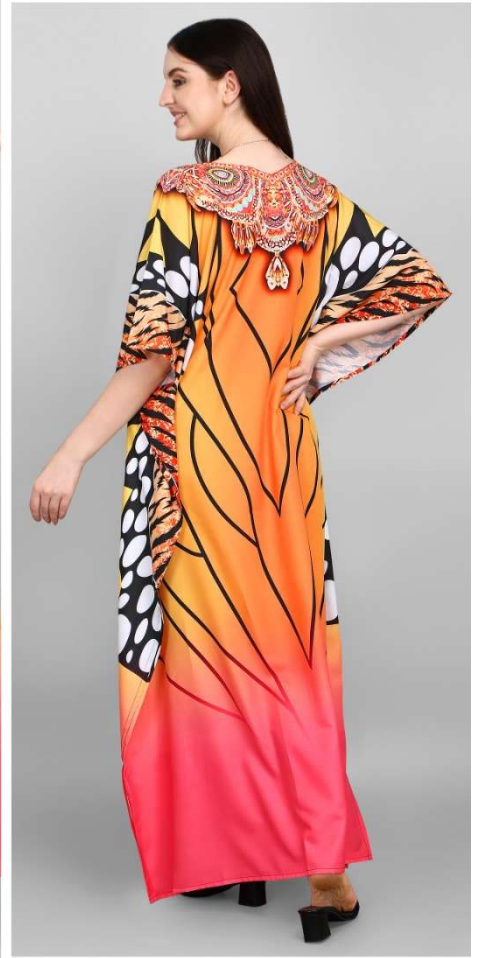

AFREEN-3

(FABRIC: DIGITAL POLY CREPE)

 **JELITE**
WOMEN APPARELS

D.NO.117

D.NO.118

D.NO.119

 **JELITE**
WOMEN APPARELS

D.NO.120