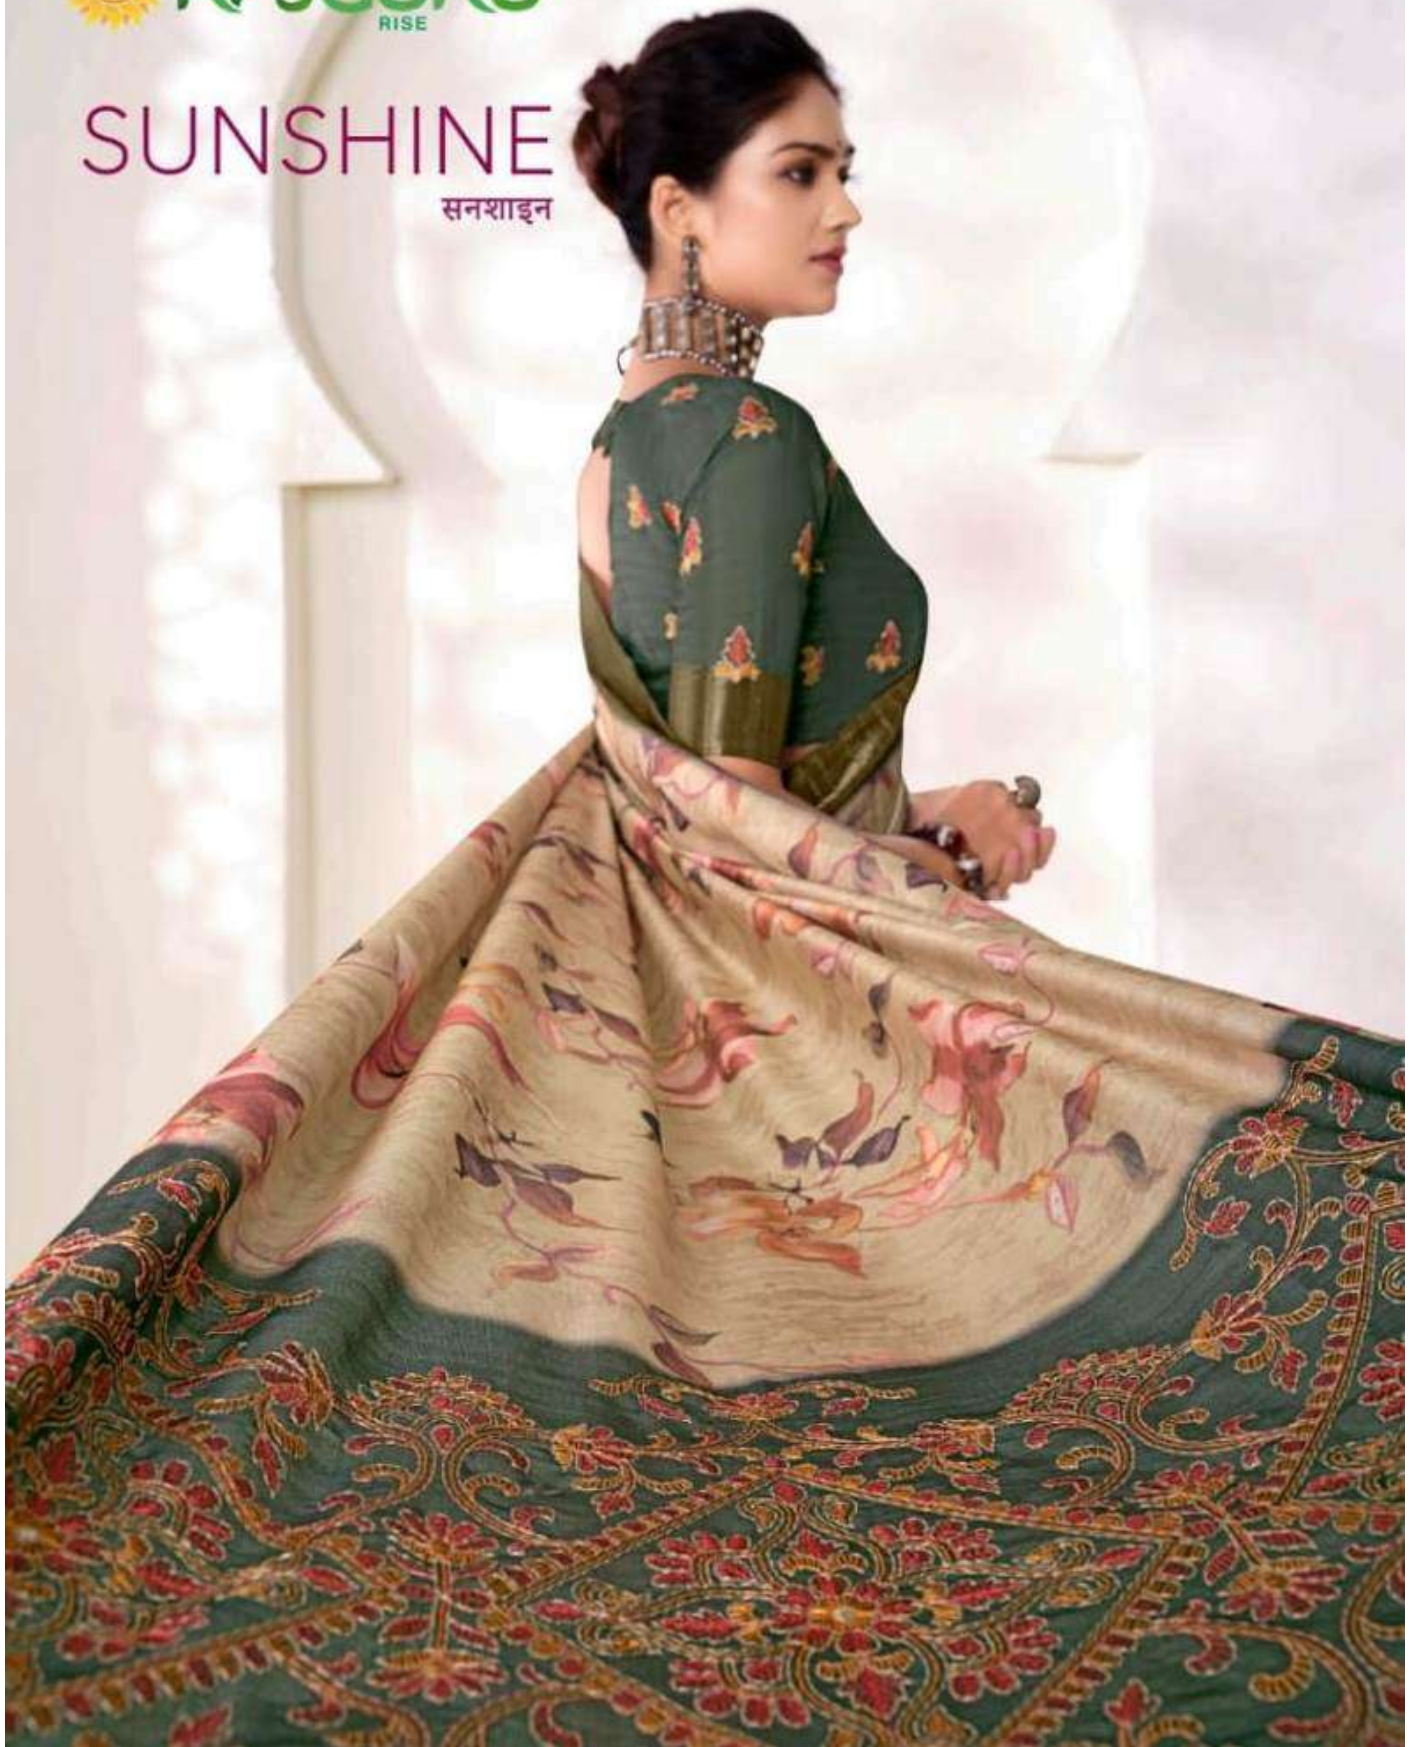

SUNSHINE

सनशाइन

W-SUNSHINE
सम्राट्
13521

W-SUNSHINE
सम्राट्
13522

W-SUNSHINE
सम्राट्
13523

W-SUNSHINE
सम्राट्
13527

W-SUNSHINE
सम्राट्
13528

W-SUNSHINE
सम्राट्
13529

W-SUNSHINE
सम्राट्
13524

W-SUNSHINE
सम्राट्
13525

W-SUNSHINE
सम्राट्
13526

W-SUNSHINE
सम्राट्
13530

W-SUNSHINE
सम्राट्
13531

RAJGURU
SUNSHINE
सम्राट्

☀️ ☀️ With its richness of colour across India, the saree symbolises grace and sophistication, a timeless representation of Indian heritage. ☀️ ☀️
A SOFT CLASSIC BEAUTY STYLE PASSION