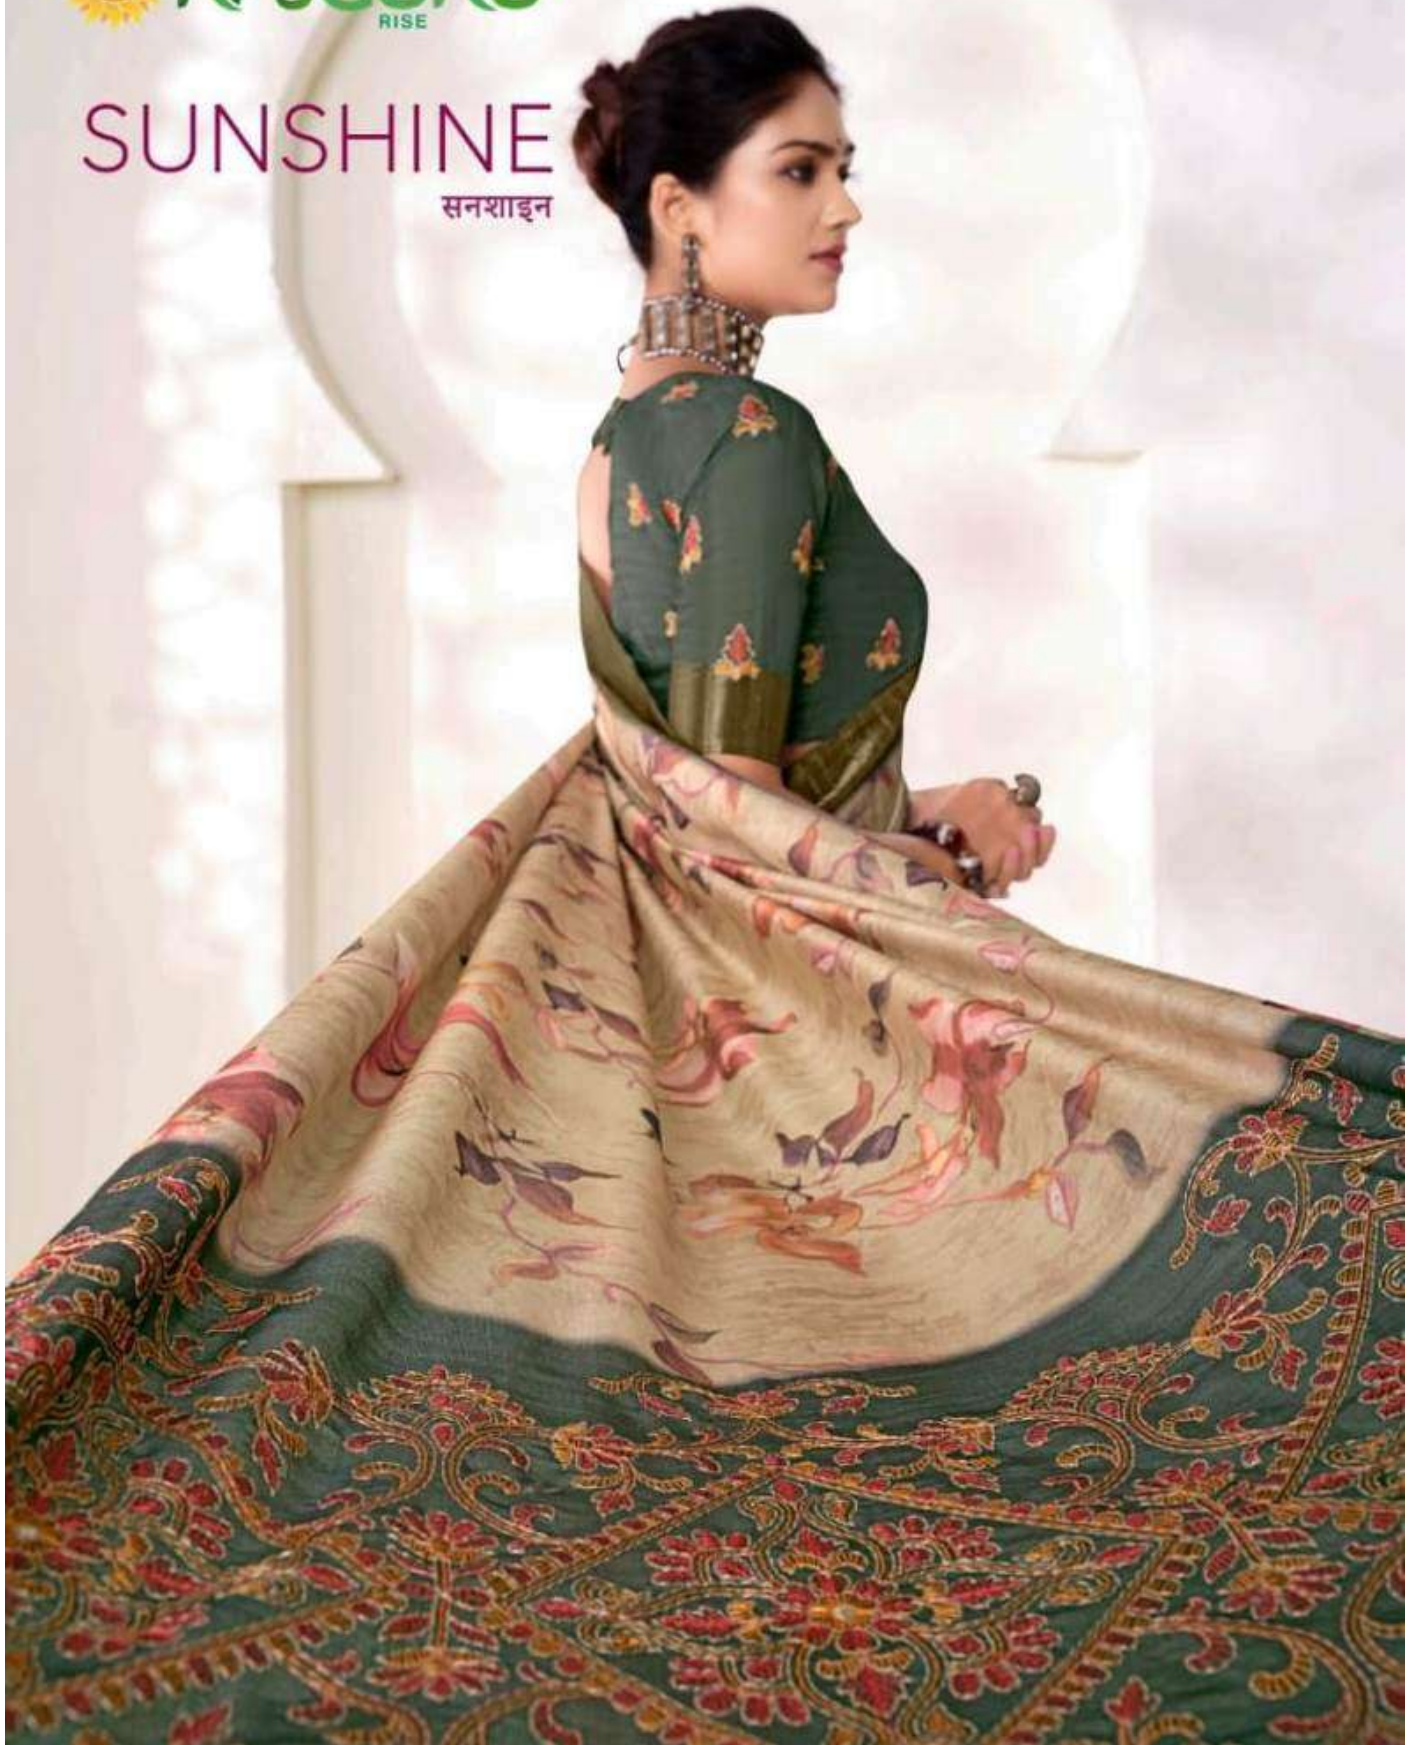

SUNSHINE

सनशाइन