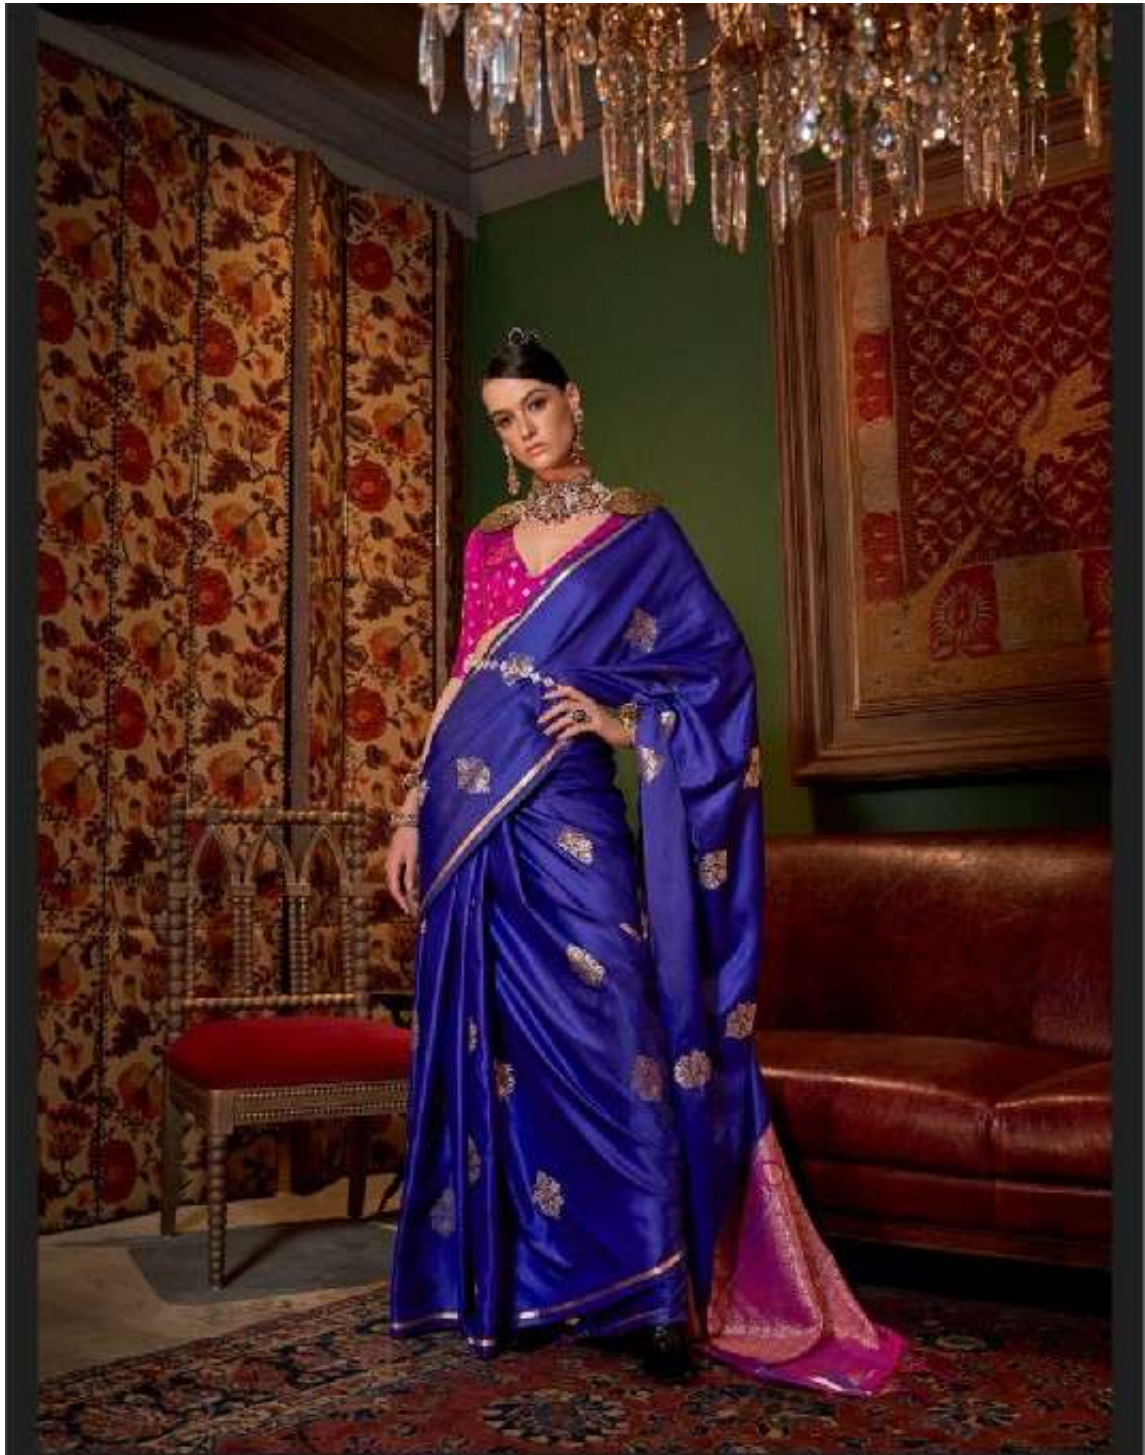

RAJTEX
Benarasi
Puranas | Lehngas | Sarees

Kanthkaha
LUXE

391006