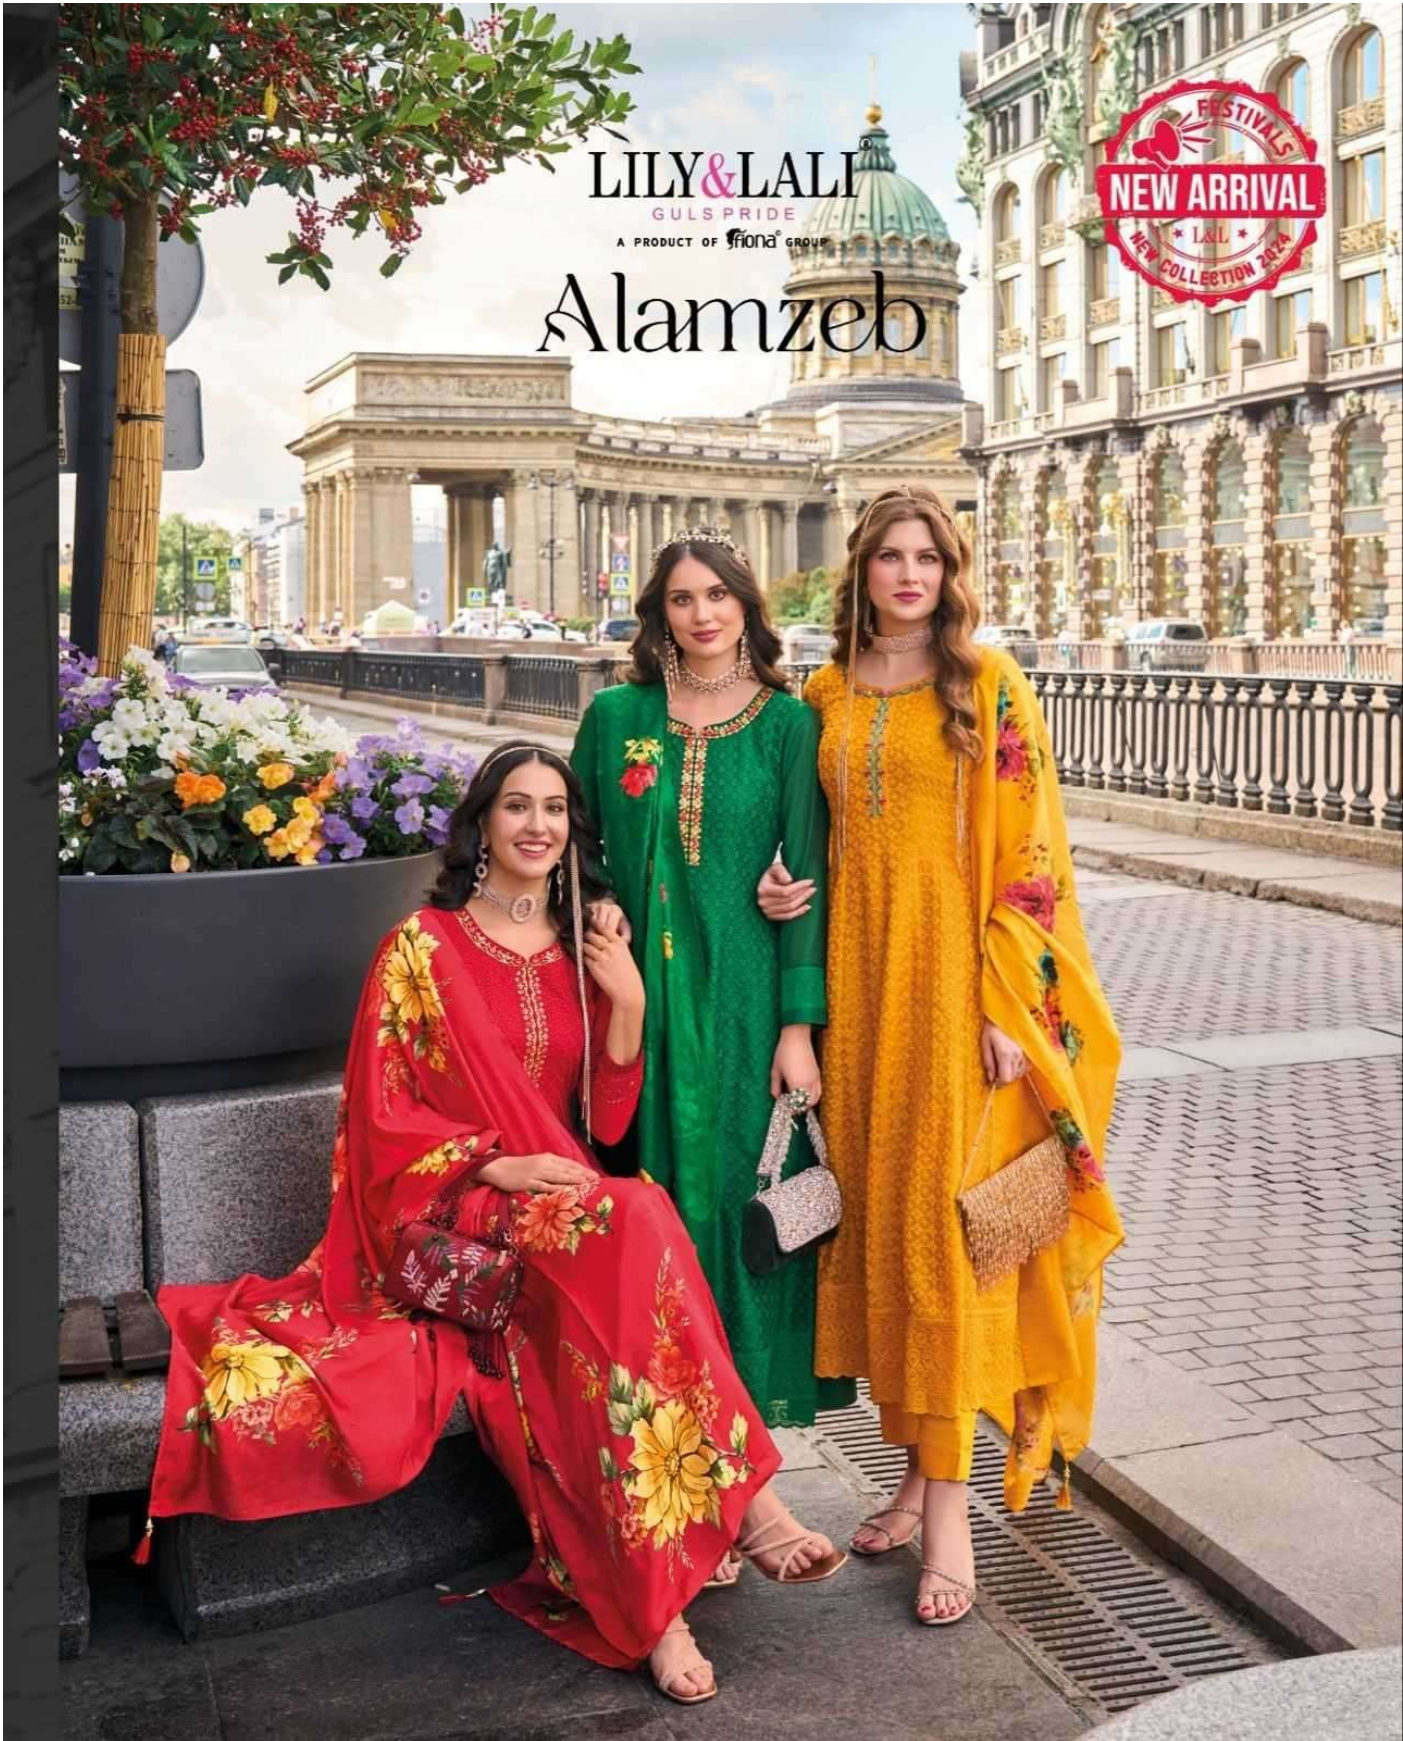

LILY & LALI
GULS PRIDE

A PRODUCT OF **friona** GROUP

Alamzeb

21201

21202

21203

21204

21205