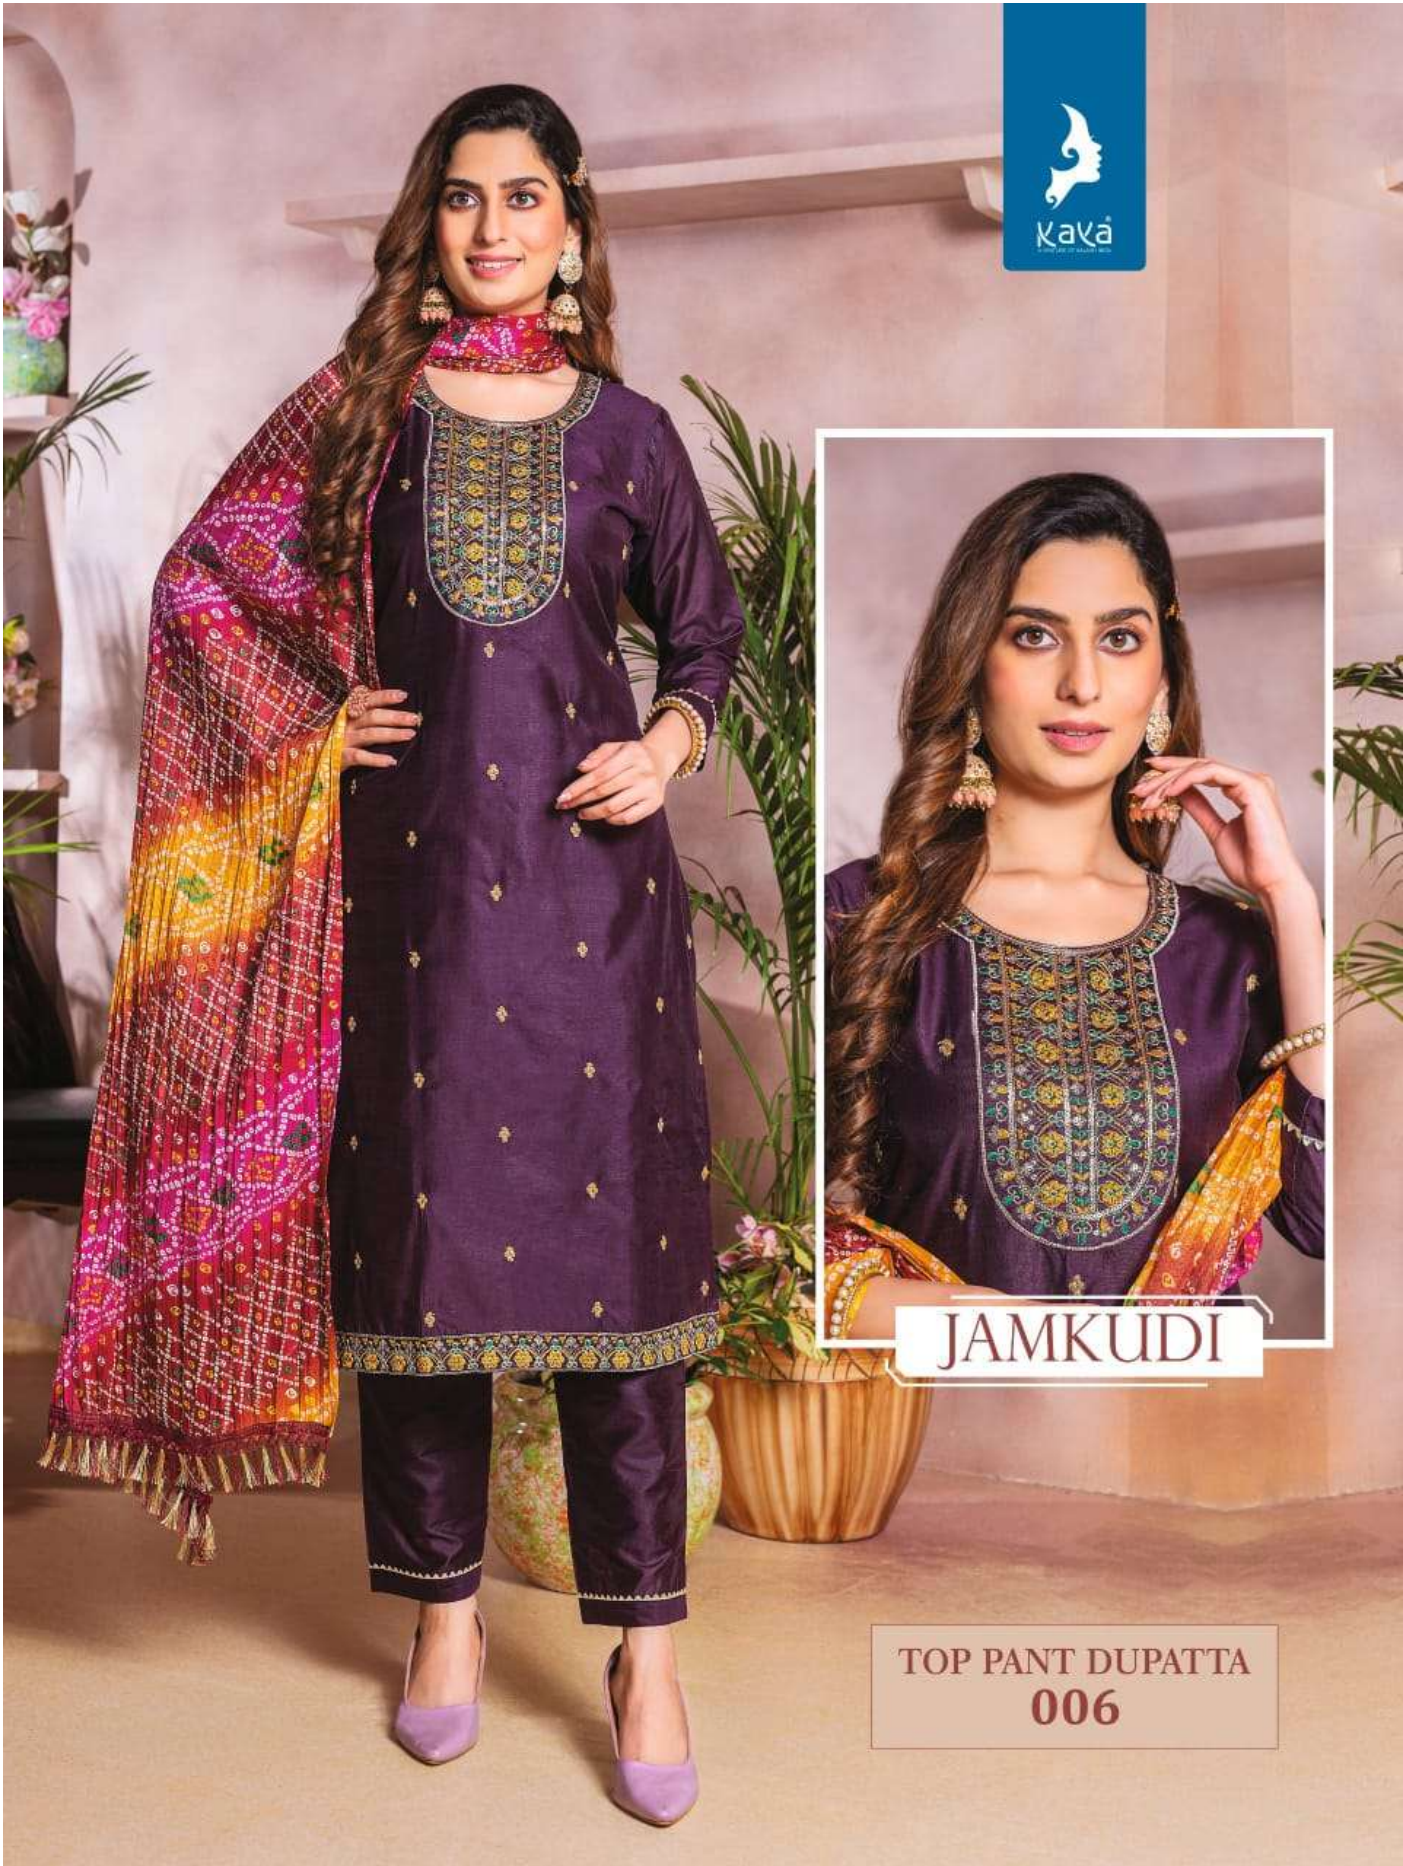

JAMKUIDI

KAYA'S

08
DESIGNS

JAMKUIDI

KAYA'S

08
DESIGNS

JAMKUDI

TOP PANT DUPATTA
001

JAMKUDI

TOP PANT DUPATTA
002

JAMKUDI

TOP PANT DUPATTA
003

JAMKUDI

TOP PANT DUPATTA
005

JAMKUDI

**TOP PANT DUPATTA
004**

TYPE	TOP-BOTTOM-DUPATTA
TOP	CHANDERI SILK
BOTTOM	CHANDERI SILK
DUPATTA	CHINON BADHANI