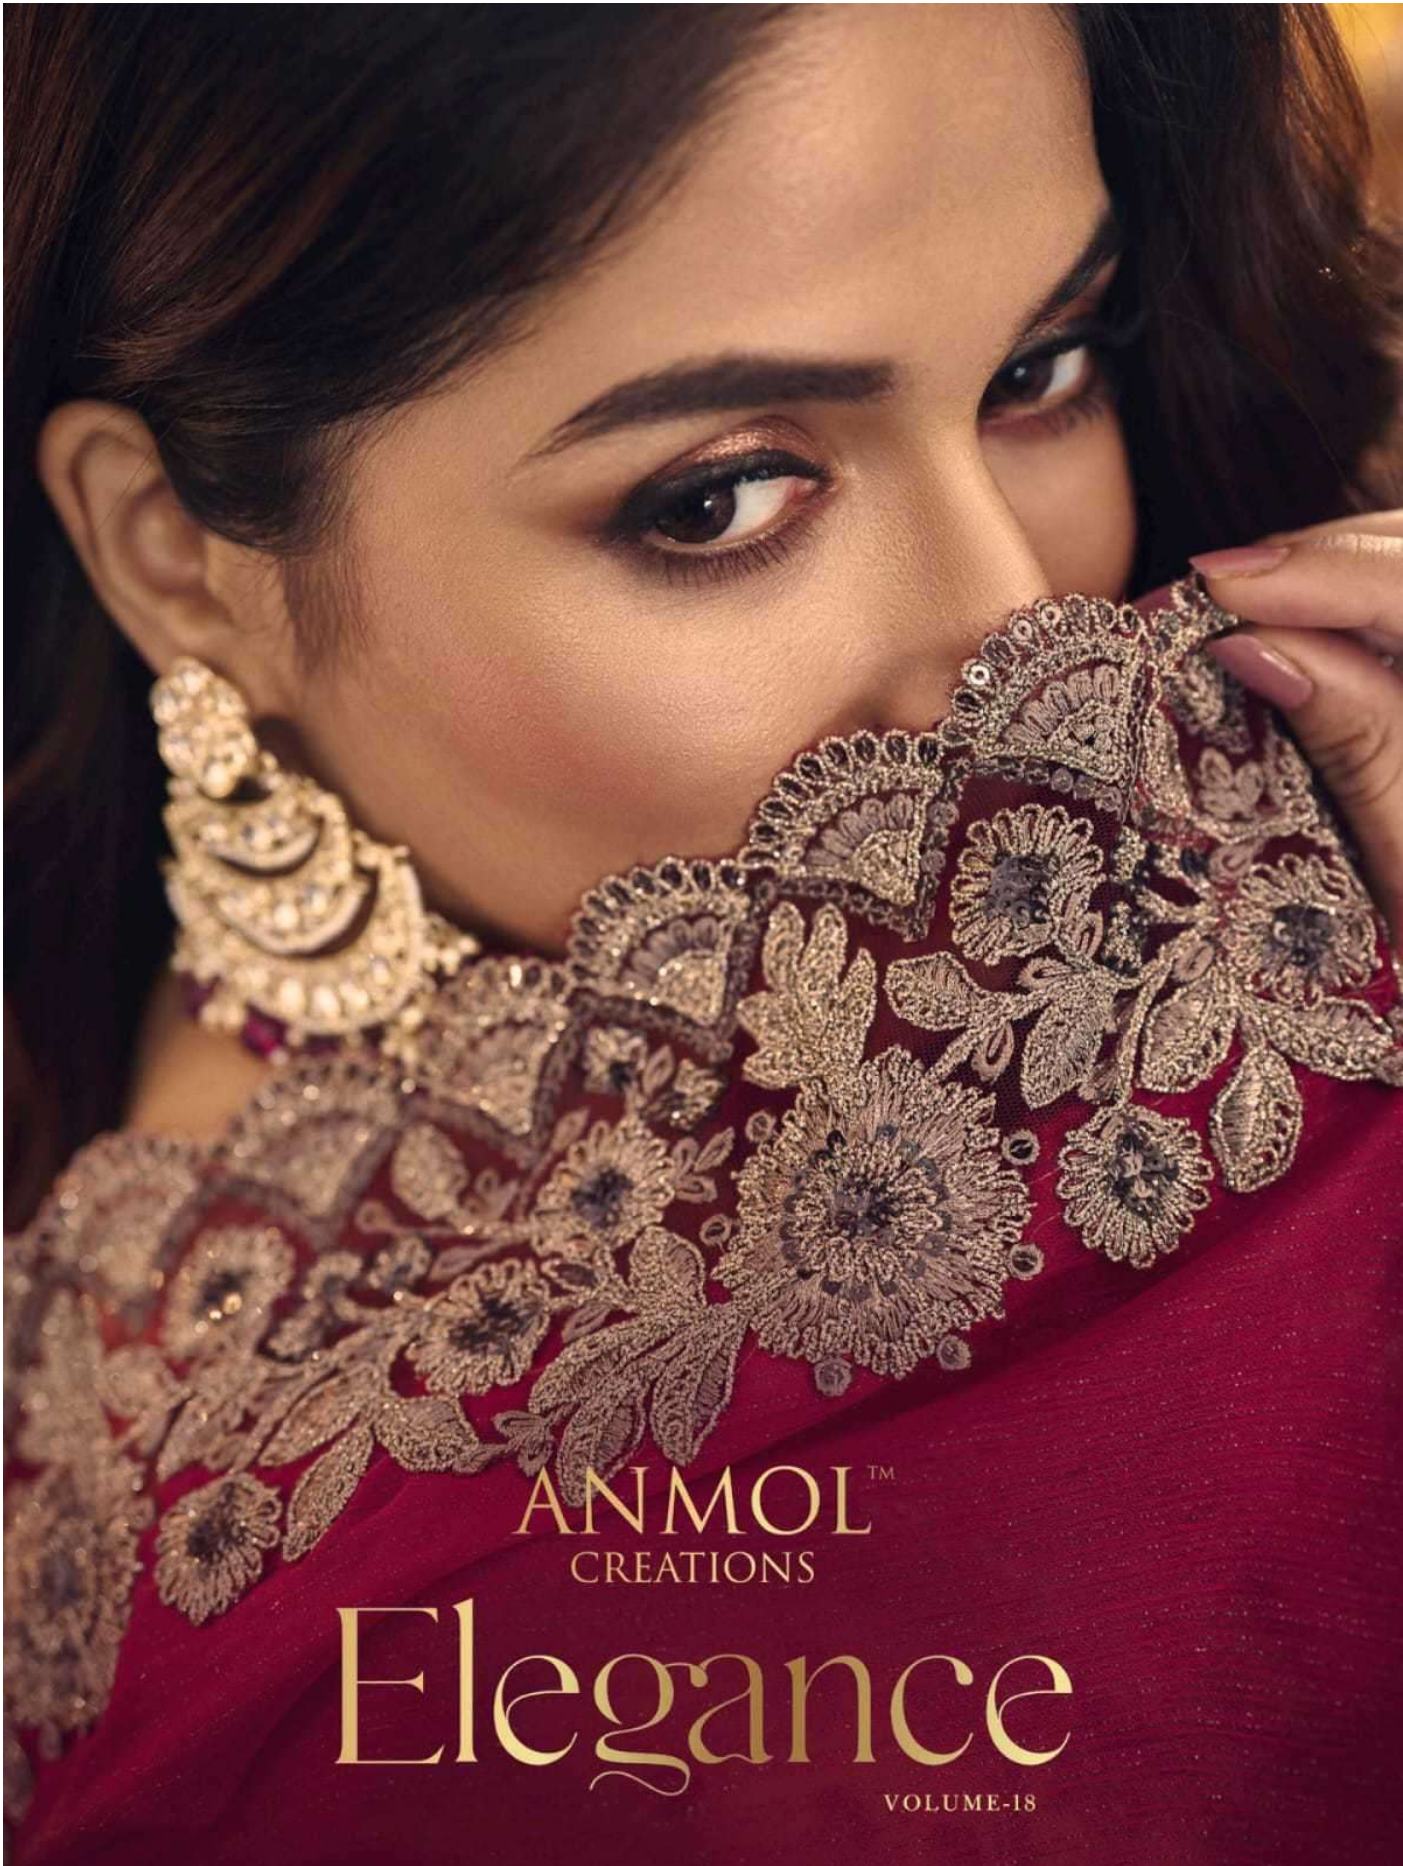

ANMOL™
CREATIONS

Elegance

VOLUME-18