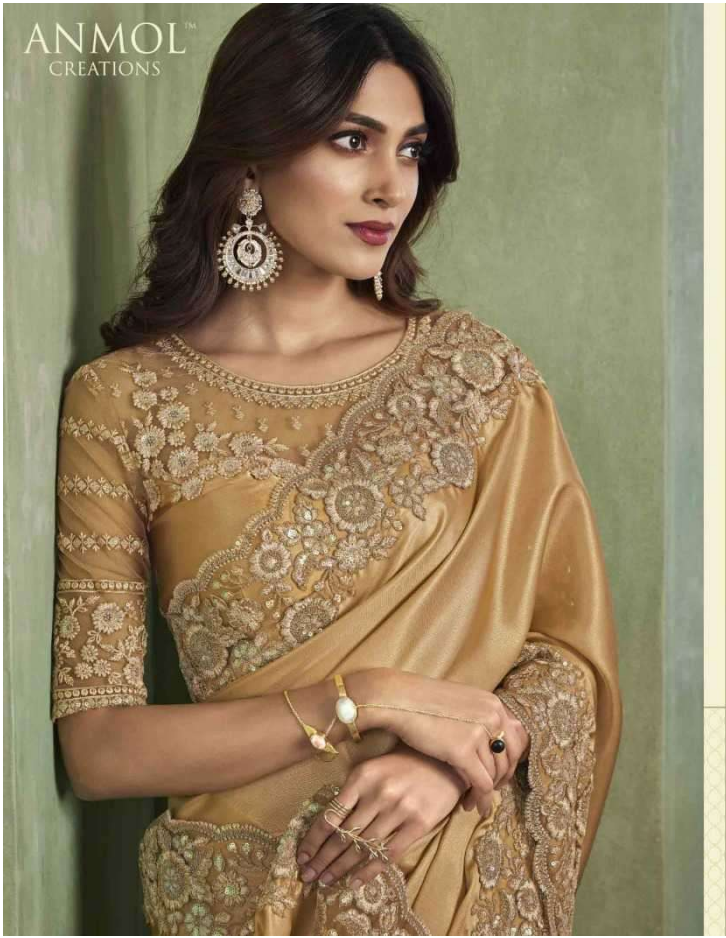

# SHADES

VOLUME-08

ANMOL™  
CREATIONS

D.No.3405