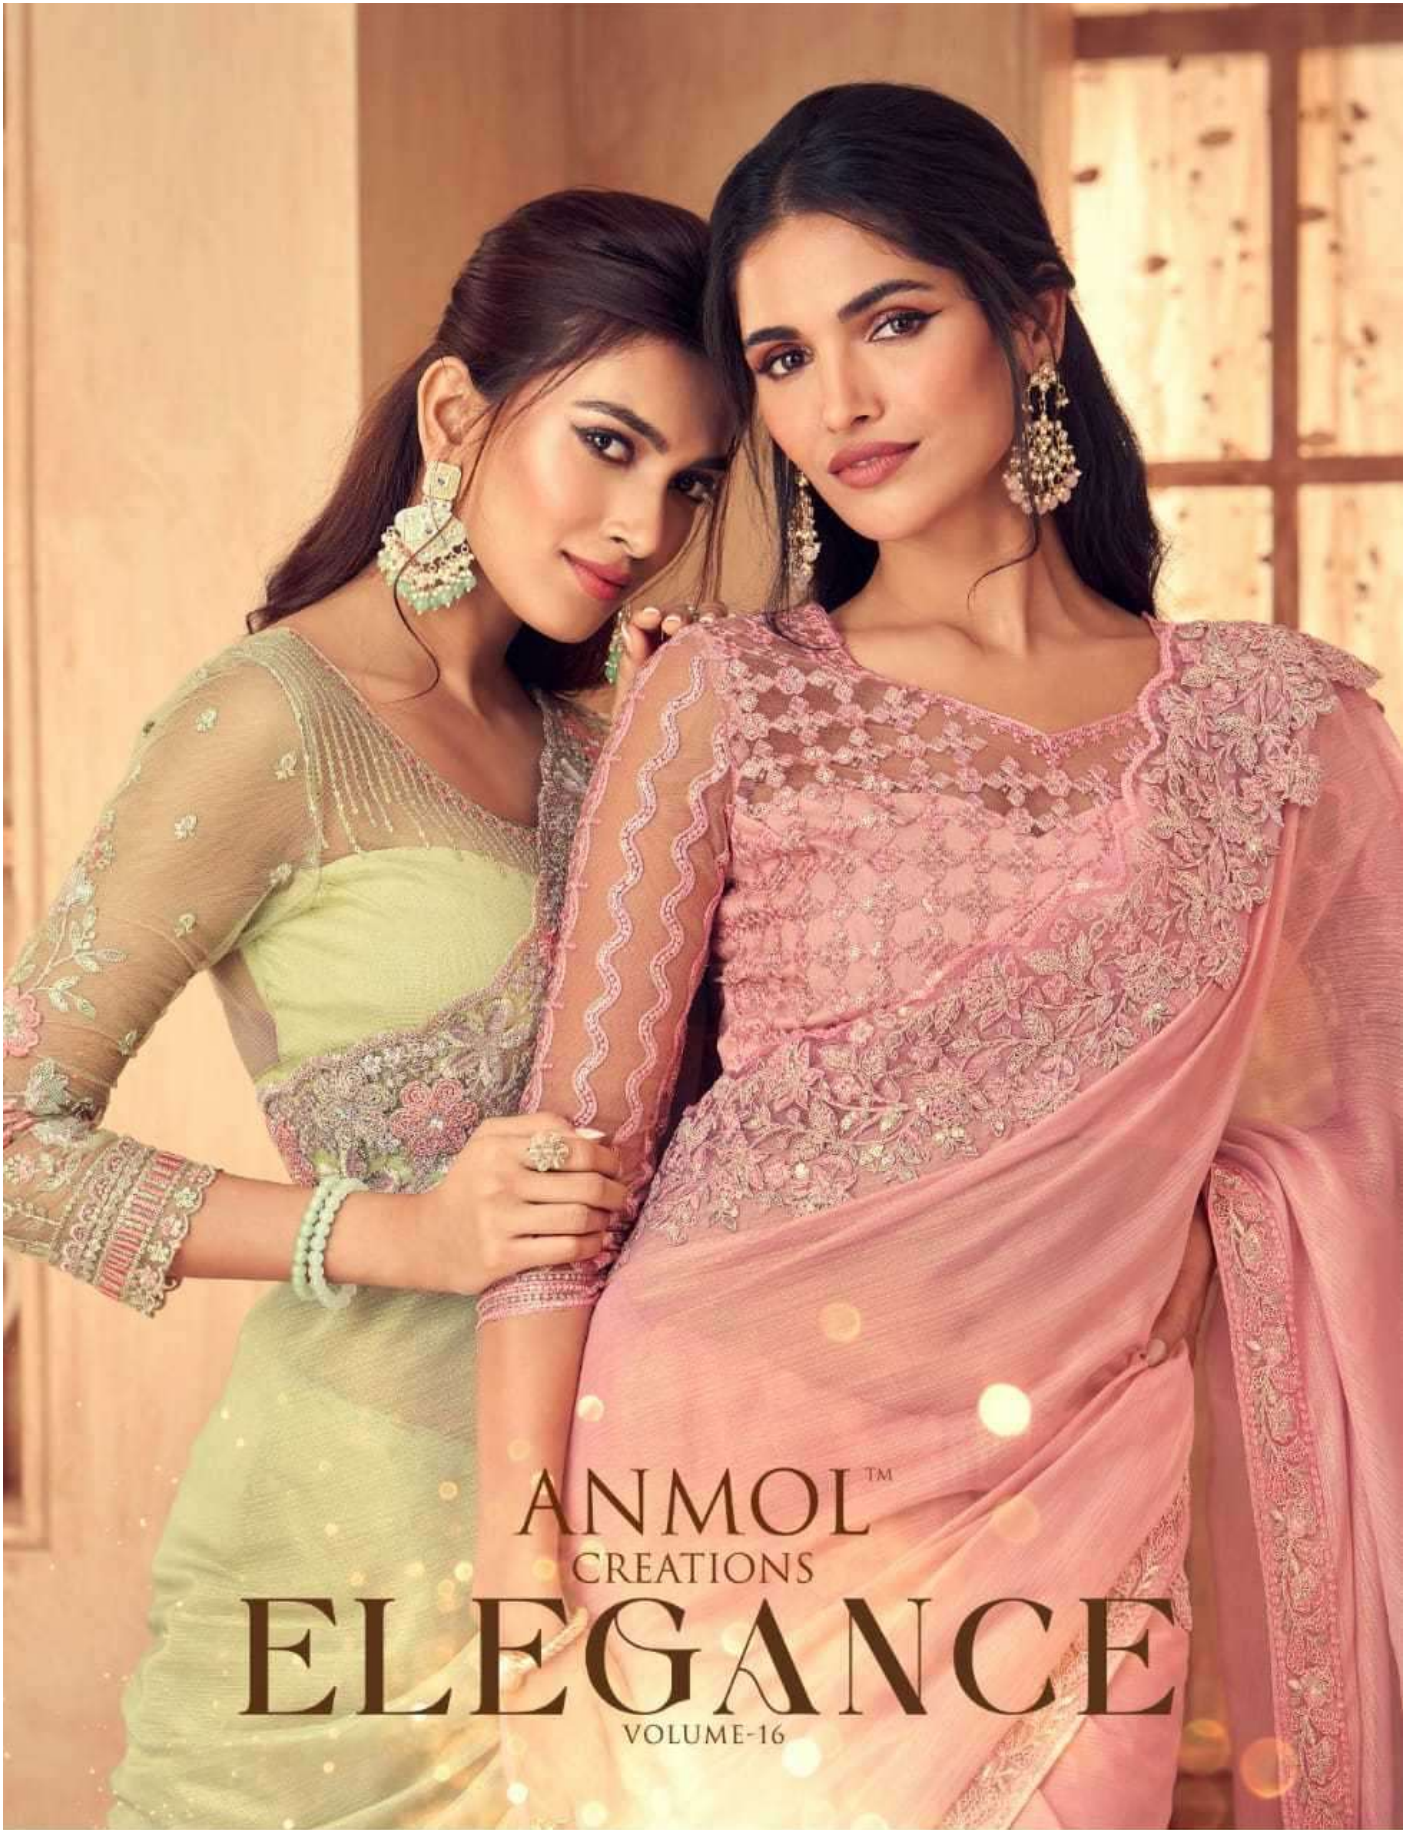

ANMOL™
CREATIONS

ELEGANCE

VOLUME-16