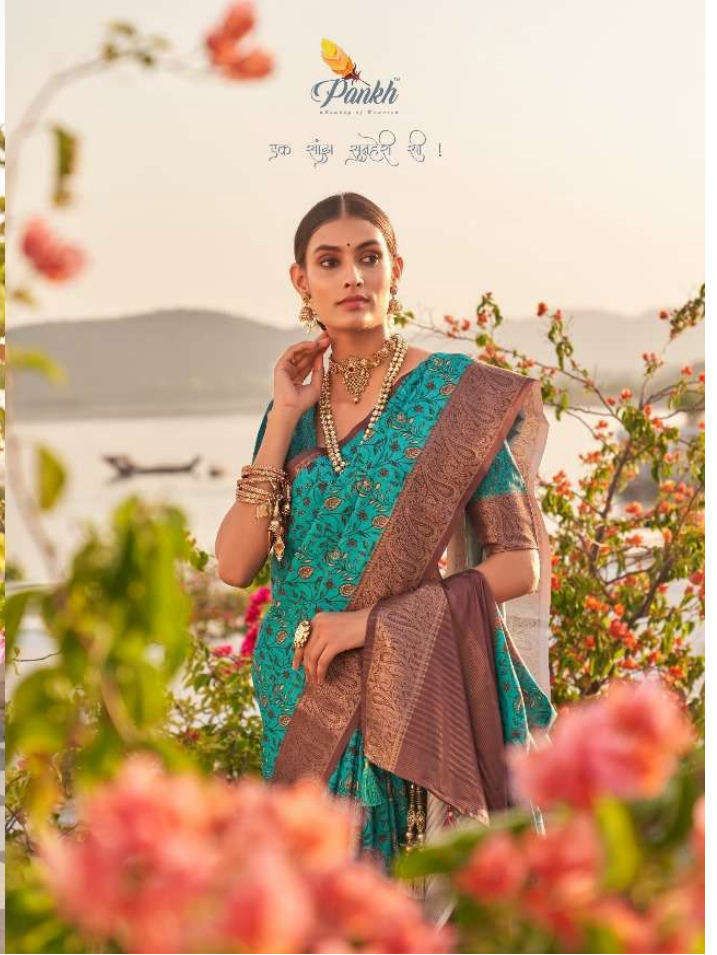

Pankh

• Beauty of Weaves •

SAANJ

एक सांझ सुनहरी सी।

Pankh

• Beauty of Weaves •

SAANJ

एक सांझ सुनहरी सी।

6406

SAANJ

SAANJ

एक संध्या सुंदरी है !

प्रक संज्ञा सृष्टिरी सु ।

Pankh
Worlds of Women

एक साँझ सुकहेरी से !

एक सिला सृष्टि है।