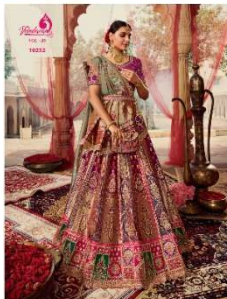

Trindavan

VOL - 39

10256

*Trindavan*

VOL - 39

10257

Brand - Royal .

Catlog name - Vrindavan Vol -39