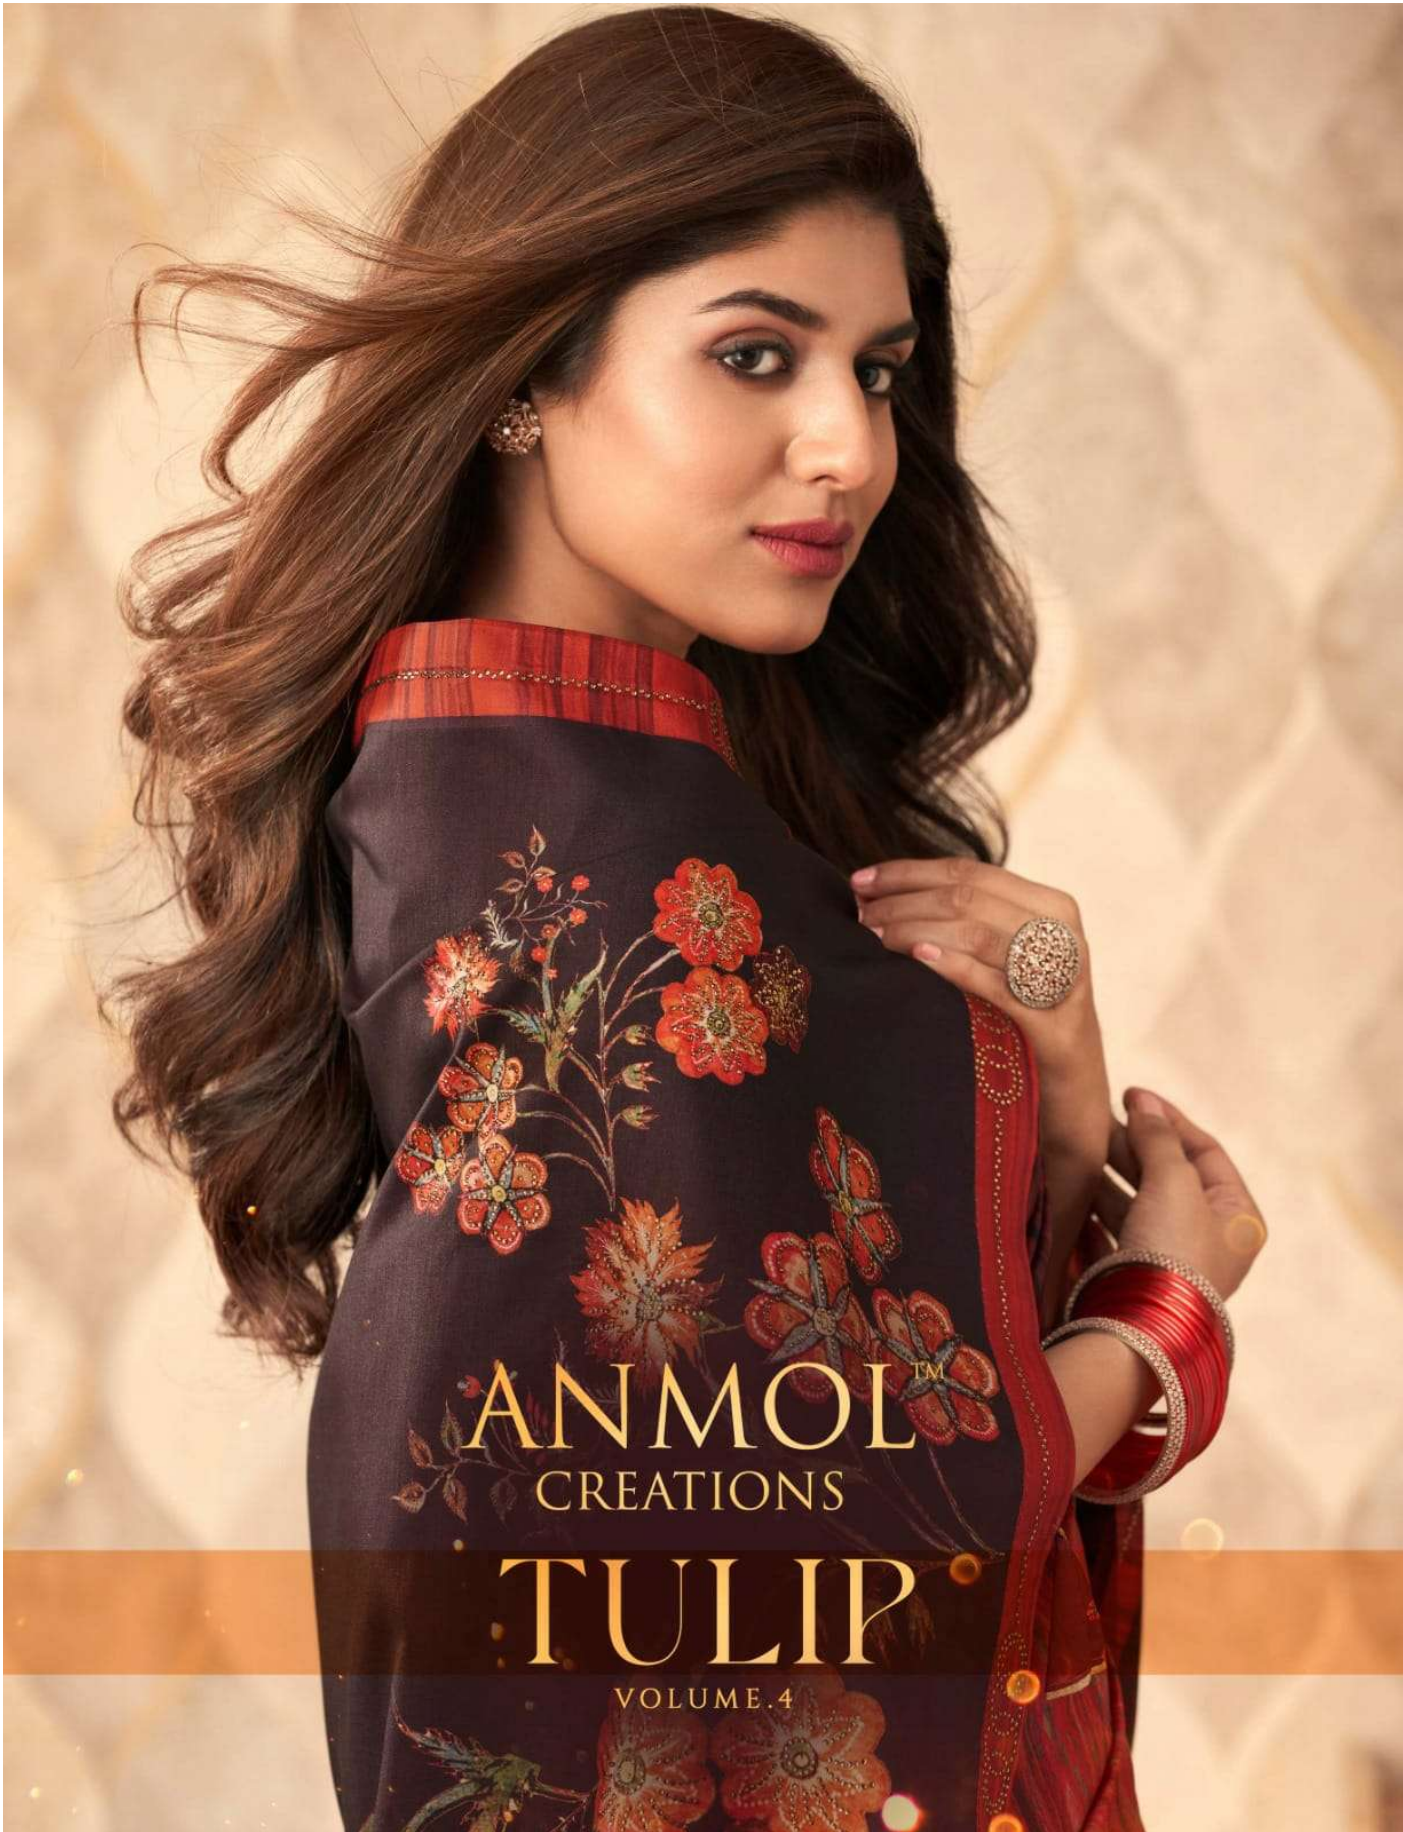

ANMOL^{TM}
CREATIONS

TULIP

VOLUME.4