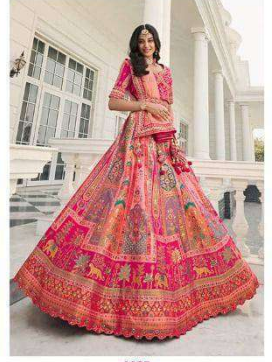

ROYAL

1022

ROYAL
1023

ROYAL
VOL- 31
PRICE LIST

DESIGN.NO	PRICE
1022	9695
1023	7815
1024	6065
1025	7815
1026	5685
1027	9445
1028	8065

GST :- 12% EXTRA

D.NO.	LEHNGA	DUPATTA	BLOUSE
1022	TOP DYED SILK	NET	SILK
1023	VISKOSH SILK	VISKOSH DOLA	SILK
1024	VISKOSH SILK	ORGENGA	SILK
1025	TOP DYED SILK	VISKOSH DOLA	SILK
1026	VISKOSH SILK	ORGENGA	SILK
1027	TOP DYED SILK	NET	SILK
1028	VISKOSH SILK	ORGENGA	SILK

1022

1023

1026

1027

1024

1025

1028

ROYAL
VOL-31