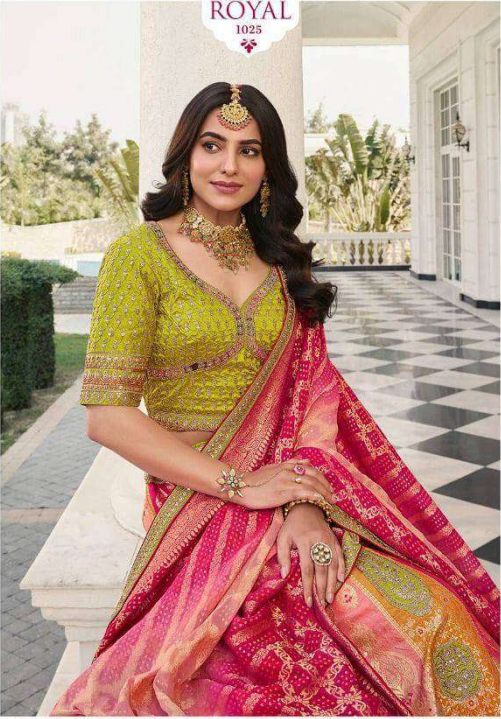

ROYAL

1022

ROYAL  
1023

ROYAL  
VOL- 31  
PRICE LIST

DESIGN.NO	PRICE
<b>1022</b>	<b>9695</b>
<b>1023</b>	<b>7815</b>
<b>1024</b>	<b>6065</b>
<b>1025</b>	<b>7815</b>
<b>1026</b>	<b>5685</b>
<b>1027</b>	<b>9445</b>
<b>1028</b>	<b>8065</b>

**GST :- 12% EXTRA**

D.NO.	LEHNGA	DUPATTA	BLOUSE
1022	TOP DYED SILK	NET	SILK
1023	VISKOSH SILK	VISKOSH DOLA	SILK
1024	VISKOSH SILK	ORGENGA	SILK
1025	TOP DYED SILK	VISKOSH DOLA	SILK
1026	VISKOSH SILK	ORGENGA	SILK
1027	TOP DYED SILK	NET	SILK
1028	VISKOSH SILK	ORGENGA	SILK

1022

1023

1026

1027

1024

1025

1028

ROYAL VOL-31