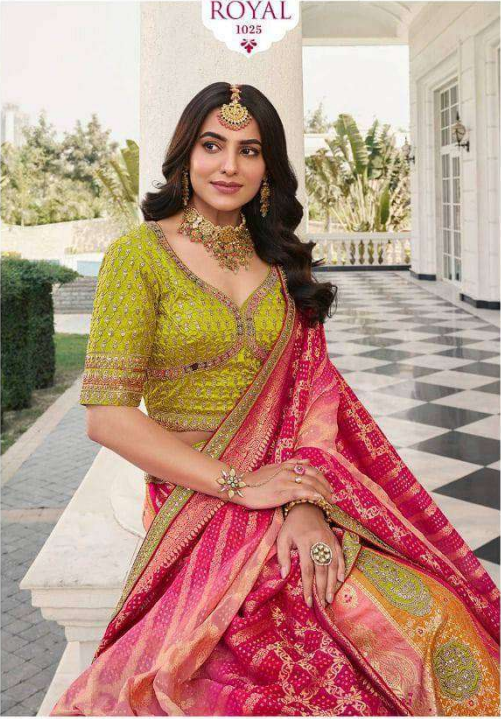

ROYAL

1022

ROYAL
1023

ROYAL
VOL- 31
PRICE LIST

DESIGN.NO	PRICE
1022	9695
1023	7815
1024	6065
1025	7815
1026	5685
1027	9445
1028	8065

GST :- 12% EXTRA

D.NO.	LEHNGA	DUPATTA	BLOUSE
1022	TOP DYED SILK	NET	SILK
1023	VISKOSH SILK	VISKOSH DOLA	SILK
1024	VISKOSH SILK	ORGENGA	SILK
1025	TOP DYED SILK	VISKOSH DOLA	SILK
1026	VISKOSH SILK	ORGENGA	SILK
1027	TOP DYED SILK	NET	SILK
1028	VISKOSH SILK	ORGENGA	SILK

1022

1023

1026

1027

1024

1025

1028

ROYAL
VOL-31