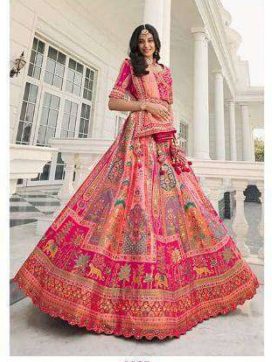

ROYAL

1022

ROYAL  
1023

ROYAL  
VOL- 31  
PRICE LIST

DESIGN.NO	PRICE
<b>1022</b>	<b>9695</b>
<b>1023</b>	<b>7815</b>
<b>1024</b>	<b>6065</b>
<b>1025</b>	<b>7815</b>
<b>1026</b>	<b>5685</b>
<b>1027</b>	<b>9445</b>
<b>1028</b>	<b>8065</b>

**GST :- 12% EXTRA**

D.NO.	LEHNGA	DUPATTA	BLOUSE
1022	TOP DYED SILK	NET	SILK
1023	VISKOSH SILK	VISKOSH DOLA	SILK
1024	VISKOSH SILK	ORGENGA	SILK
1025	TOP DYED SILK	VISKOSH DOLA	SILK
1026	VISKOSH SILK	ORGENGA	SILK
1027	TOP DYED SILK	NET	SILK
1028	VISKOSH SILK	ORGENGA	SILK

1022

1023

1026

1027

1024

1025

1028

ROYAL VOL-31