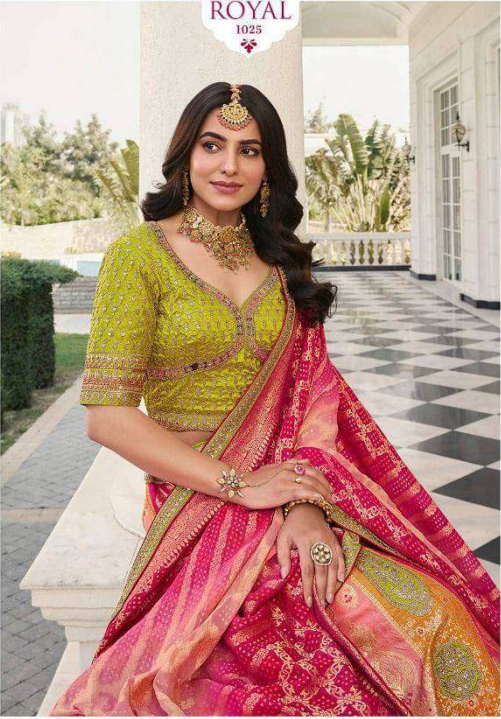

ROYAL

1022

ROYAL  
1023

ROYAL  
VOL- 31  
PRICE LIST

DESIGN.NO	PRICE
<b>1022</b>	<b>9695</b>
<b>1023</b>	<b>7815</b>
<b>1024</b>	<b>6065</b>
<b>1025</b>	<b>7815</b>
<b>1026</b>	<b>5685</b>
<b>1027</b>	<b>9445</b>
<b>1028</b>	<b>8065</b>

**GST :- 12% EXTRA**

D.NO.	LEHNGA	DUPATTA	BLOUSE
1022	TOP DYED SILK	NET	SILK
1023	VISKOSH SILK	VISKOSH DOLA	SILK
1024	VISKOSH SILK	ORGENGA	SILK
1025	TOP DYED SILK	VISKOSH DOLA	SILK
1026	VISKOSH SILK	ORGENGA	SILK
1027	TOP DYED SILK	NET	SILK
1028	VISKOSH SILK	ORGENGA	SILK