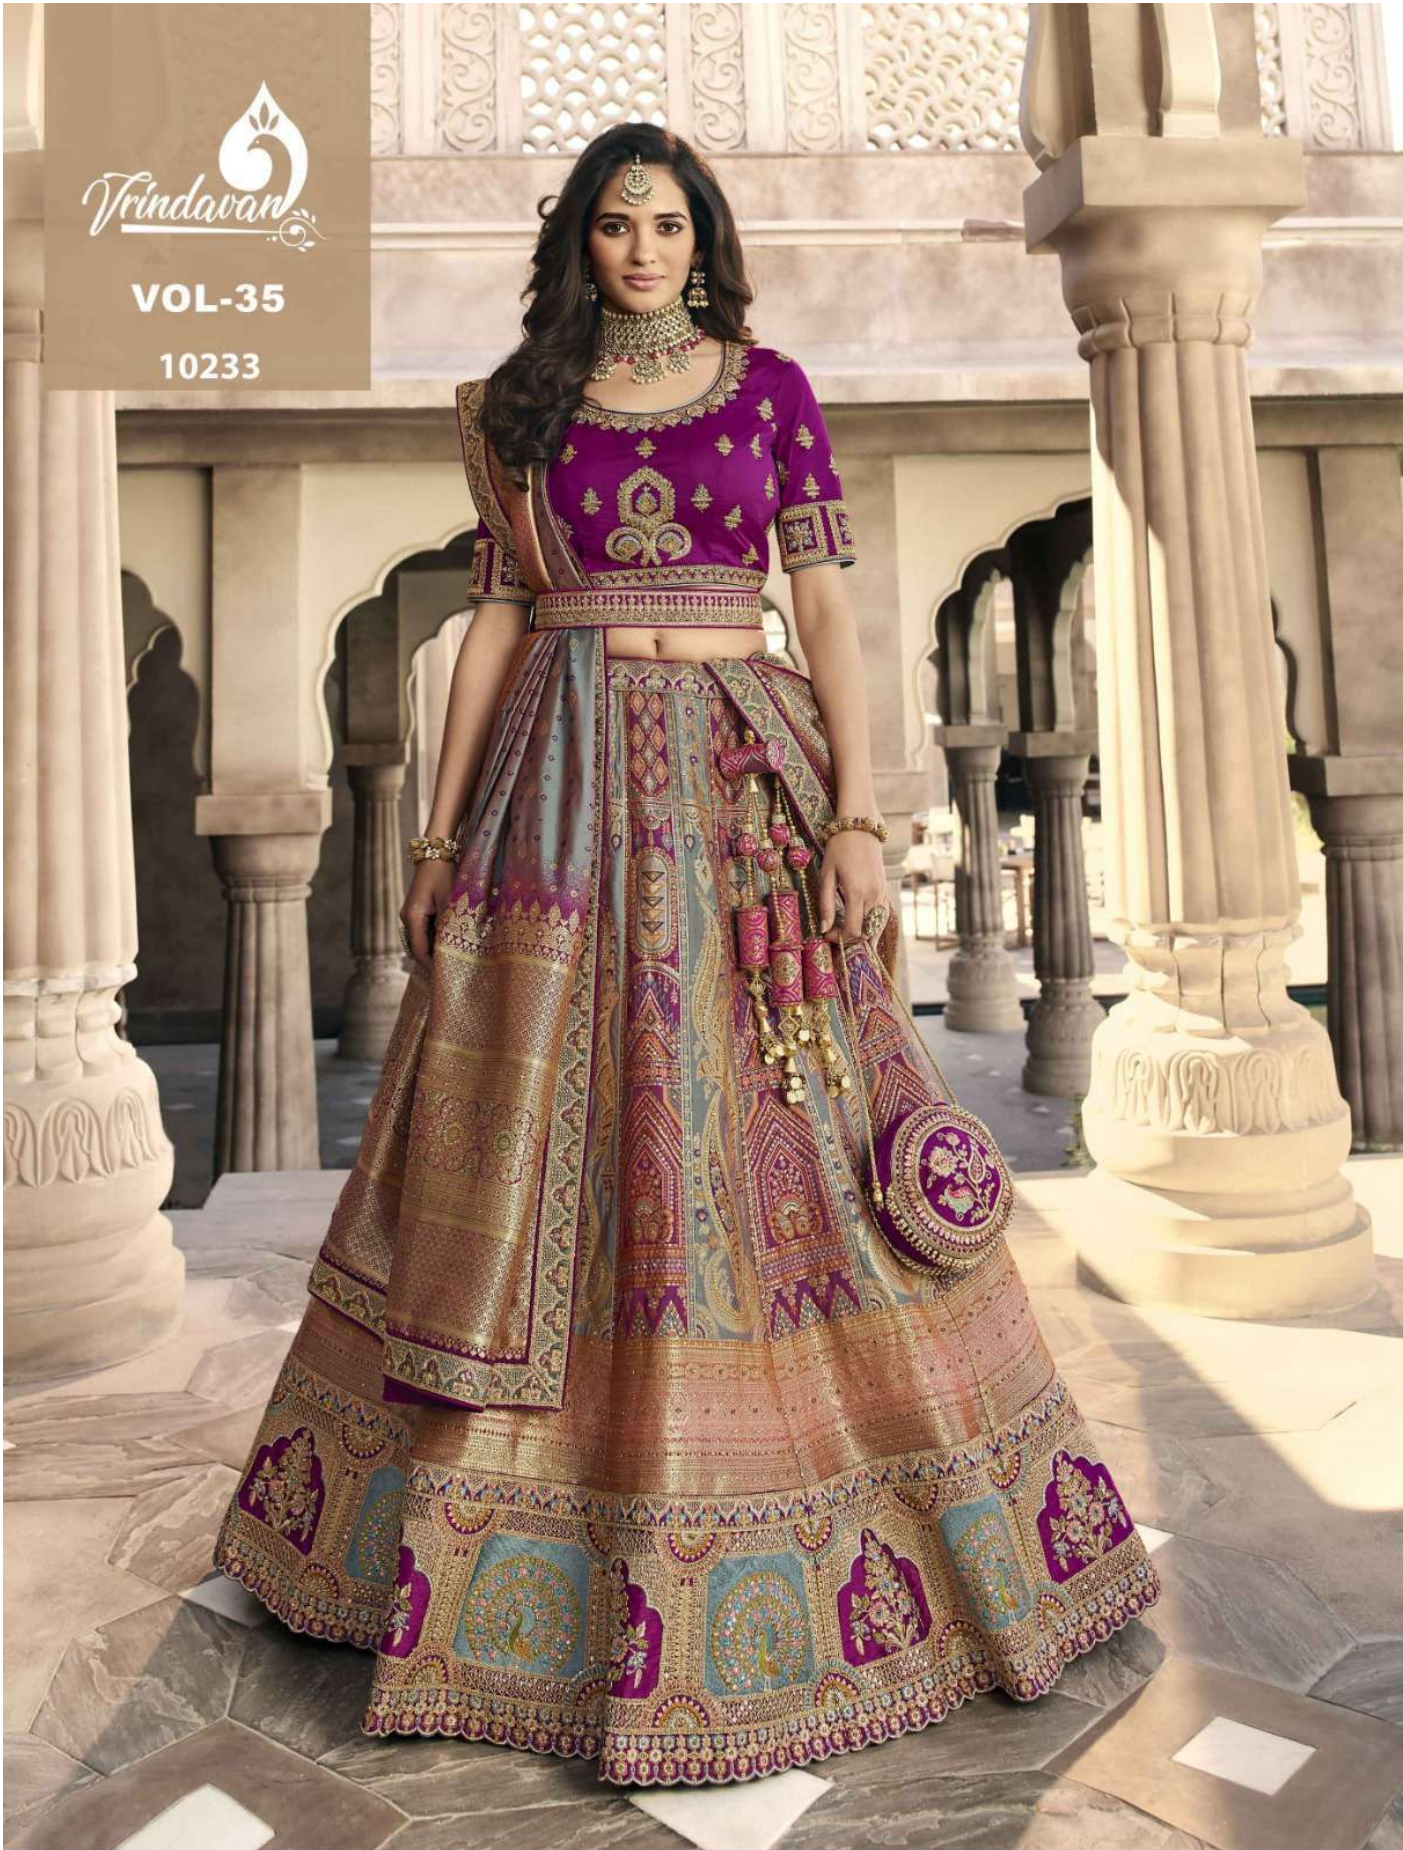

VOL-35

10234

ROYAL

PRICE LIST

DESIGN .NO

PRICE

10231	7935/-
10232	7315/-
10233	7810/-
10234	7810/-
10235	7565/-
10236	7935/-
10237	7565/-
10238	7315/-
10239	7935/-

FABRIC DETAILS