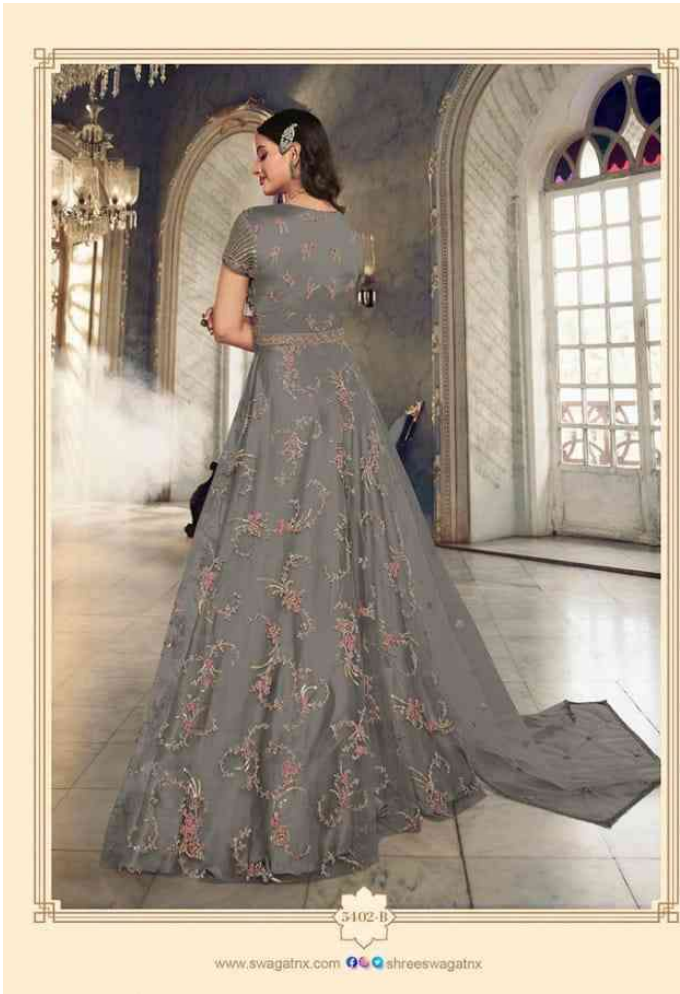

V VIOLET

V VIOLET

5102-A

[www.swagatnx.com](http://www.swagatnx.com)    [shreeswagatnx](https://www.instagram.com/shreeswagatnx)

 VIOLET

5402	BUTTERFLY NET	SATIN	BUTTERFLY NET	2320
------	---------------	-------	---------------	------