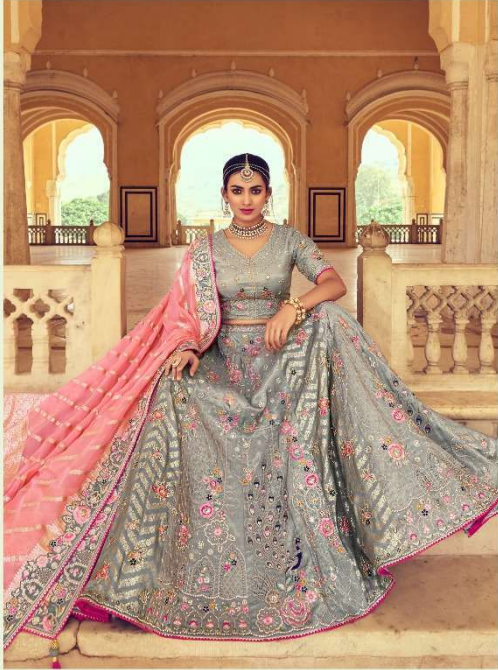

GLIMMERING DROPS OF MAGIC

anaara®