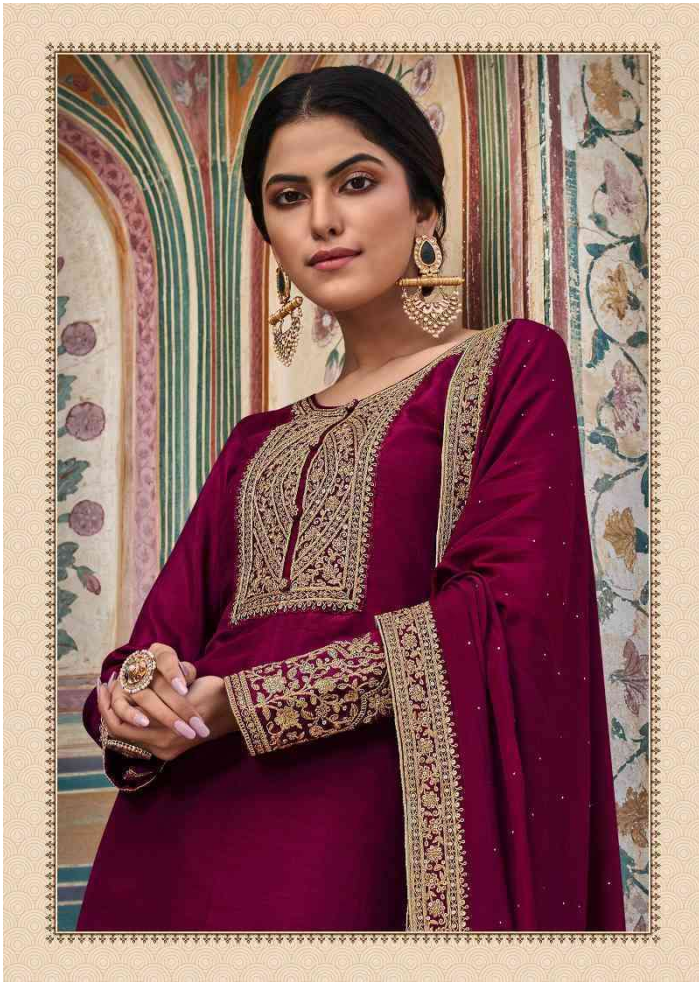

86001

Nitya

Nitya

86006

Top : Dola Silk
Bottom : Dola Silk with Santoon
Dupatta : Pure Chinnon
Rate : 1925.00

Nitya
VOL - 186

86001

86002