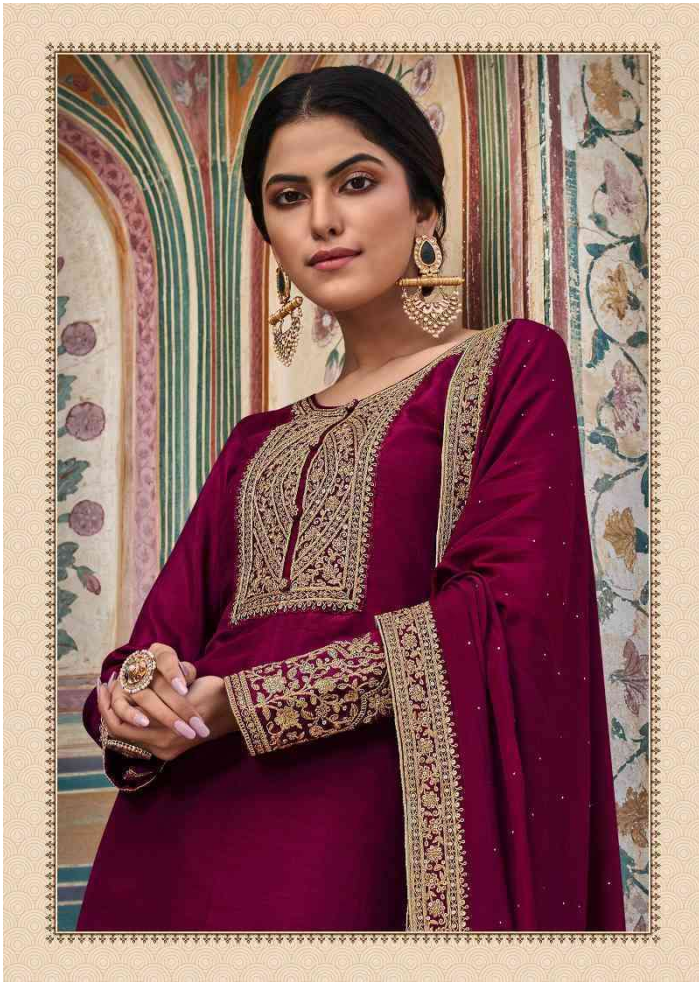

Nitya

86006

**Top : Dola Silk**  
**Bottom : Dola Silk with Santoon**  
**Dupatta : Pure Chinnon**  
**Rate : 1925.00**

Nitya  
VOL - 186

86001

86002

86003

86004