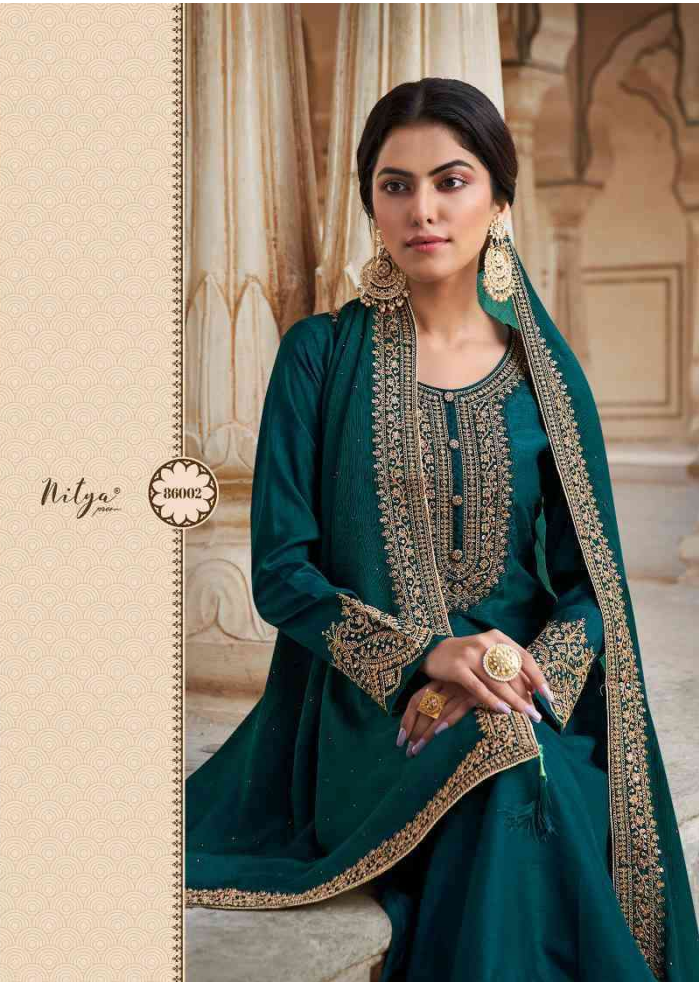

Nitya

86002