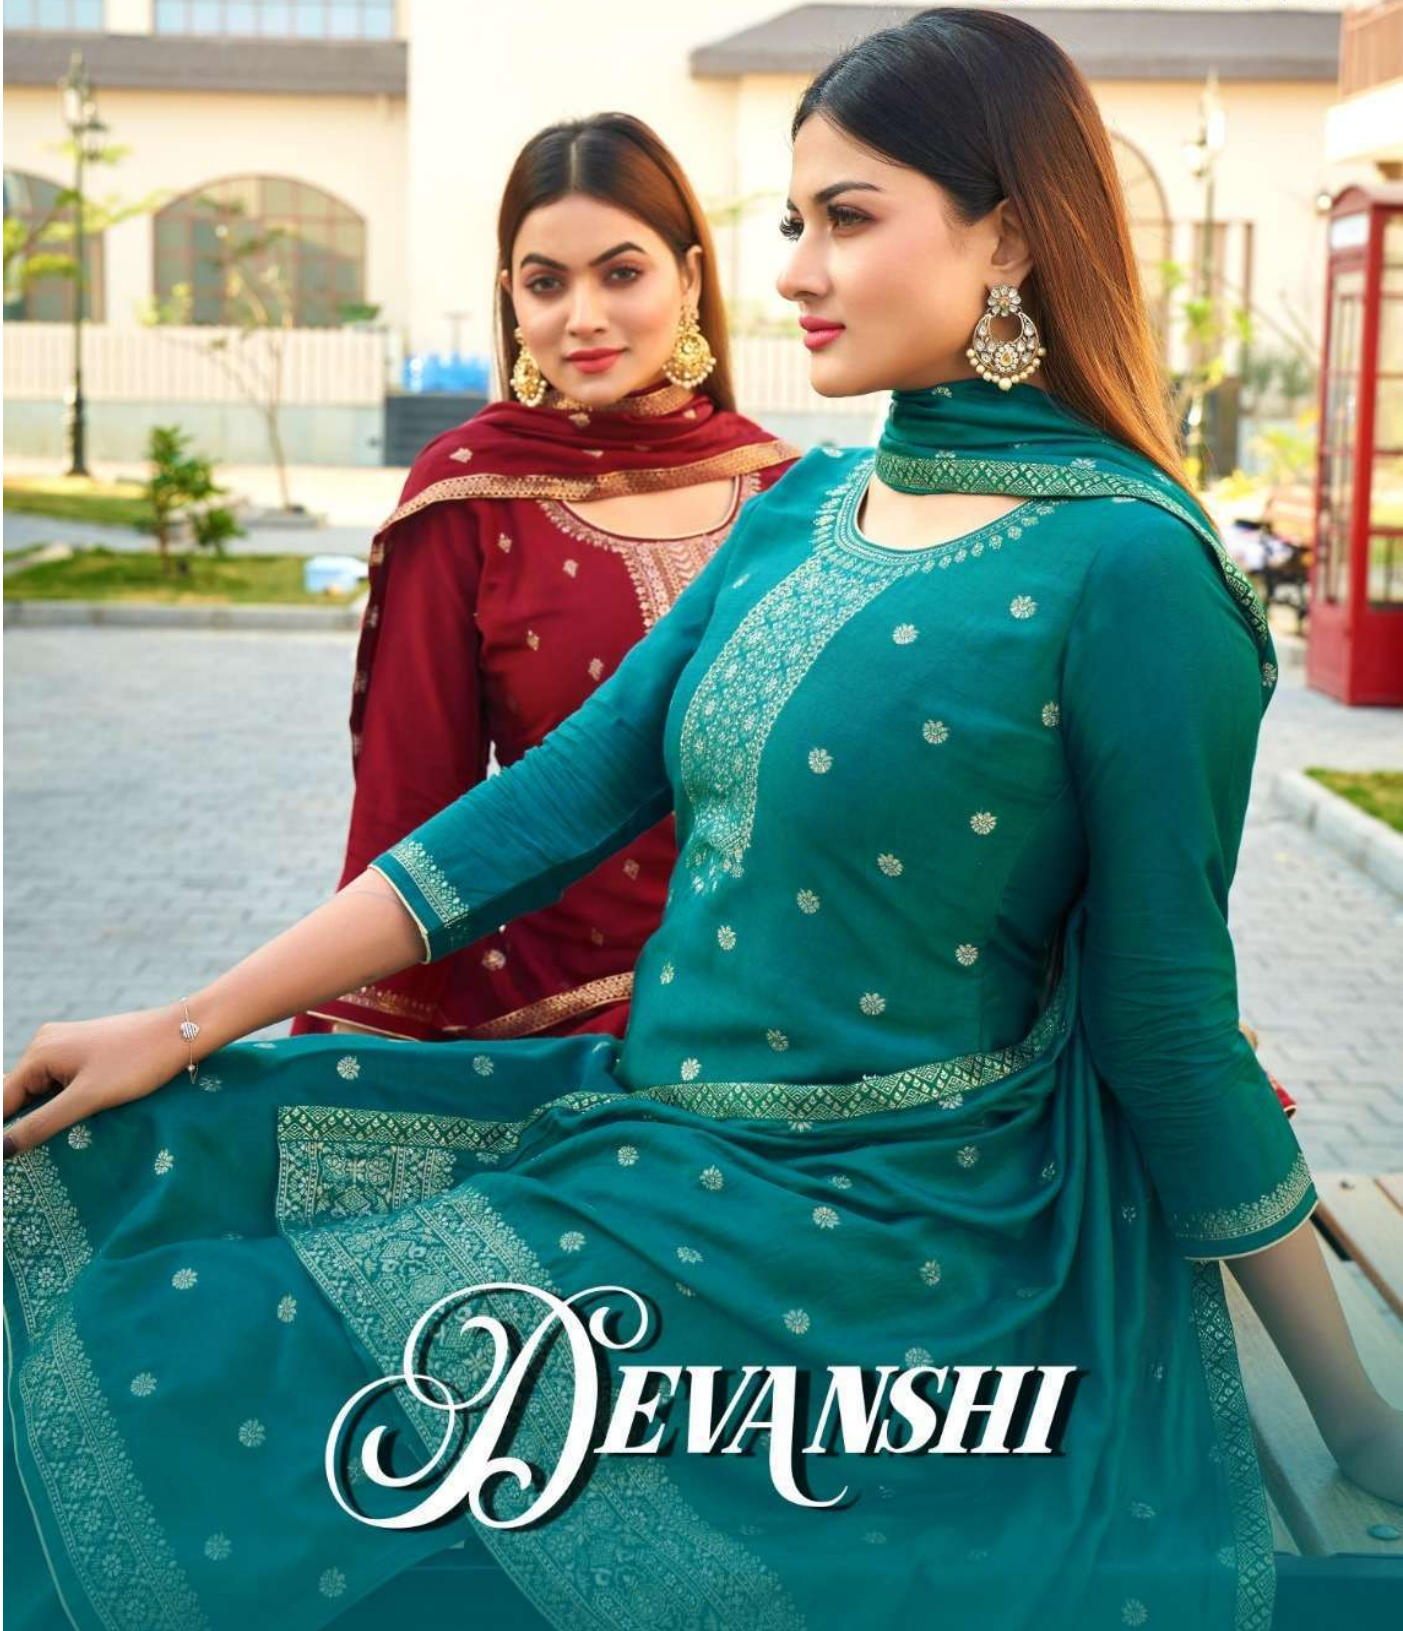

KALARANG

*DEVANSHI*

*Stay beautiful*

WHEN BEAUTY AND BEAUTY MEET

10463

KALARANG

*DEVANSHI*

KALARANG

10466

**KALARANG**

- **TOP** - PURE MUSLIN DOLA JEQUARD
- **BOTTOM** - BSY SILK
- **DUPATTA** - PURE MUSLIN DOLA JEQUARD
- **DESIGNS** - 06

**CATALOGUE :-** *DEVANSHI*

*Love eternal*  
MAGIC-FUTURE PERFECT

10465

KALARANG

KALARANG

KALARANG

*Elegant era*

HOPE I AM THE SUNSHINE

10464