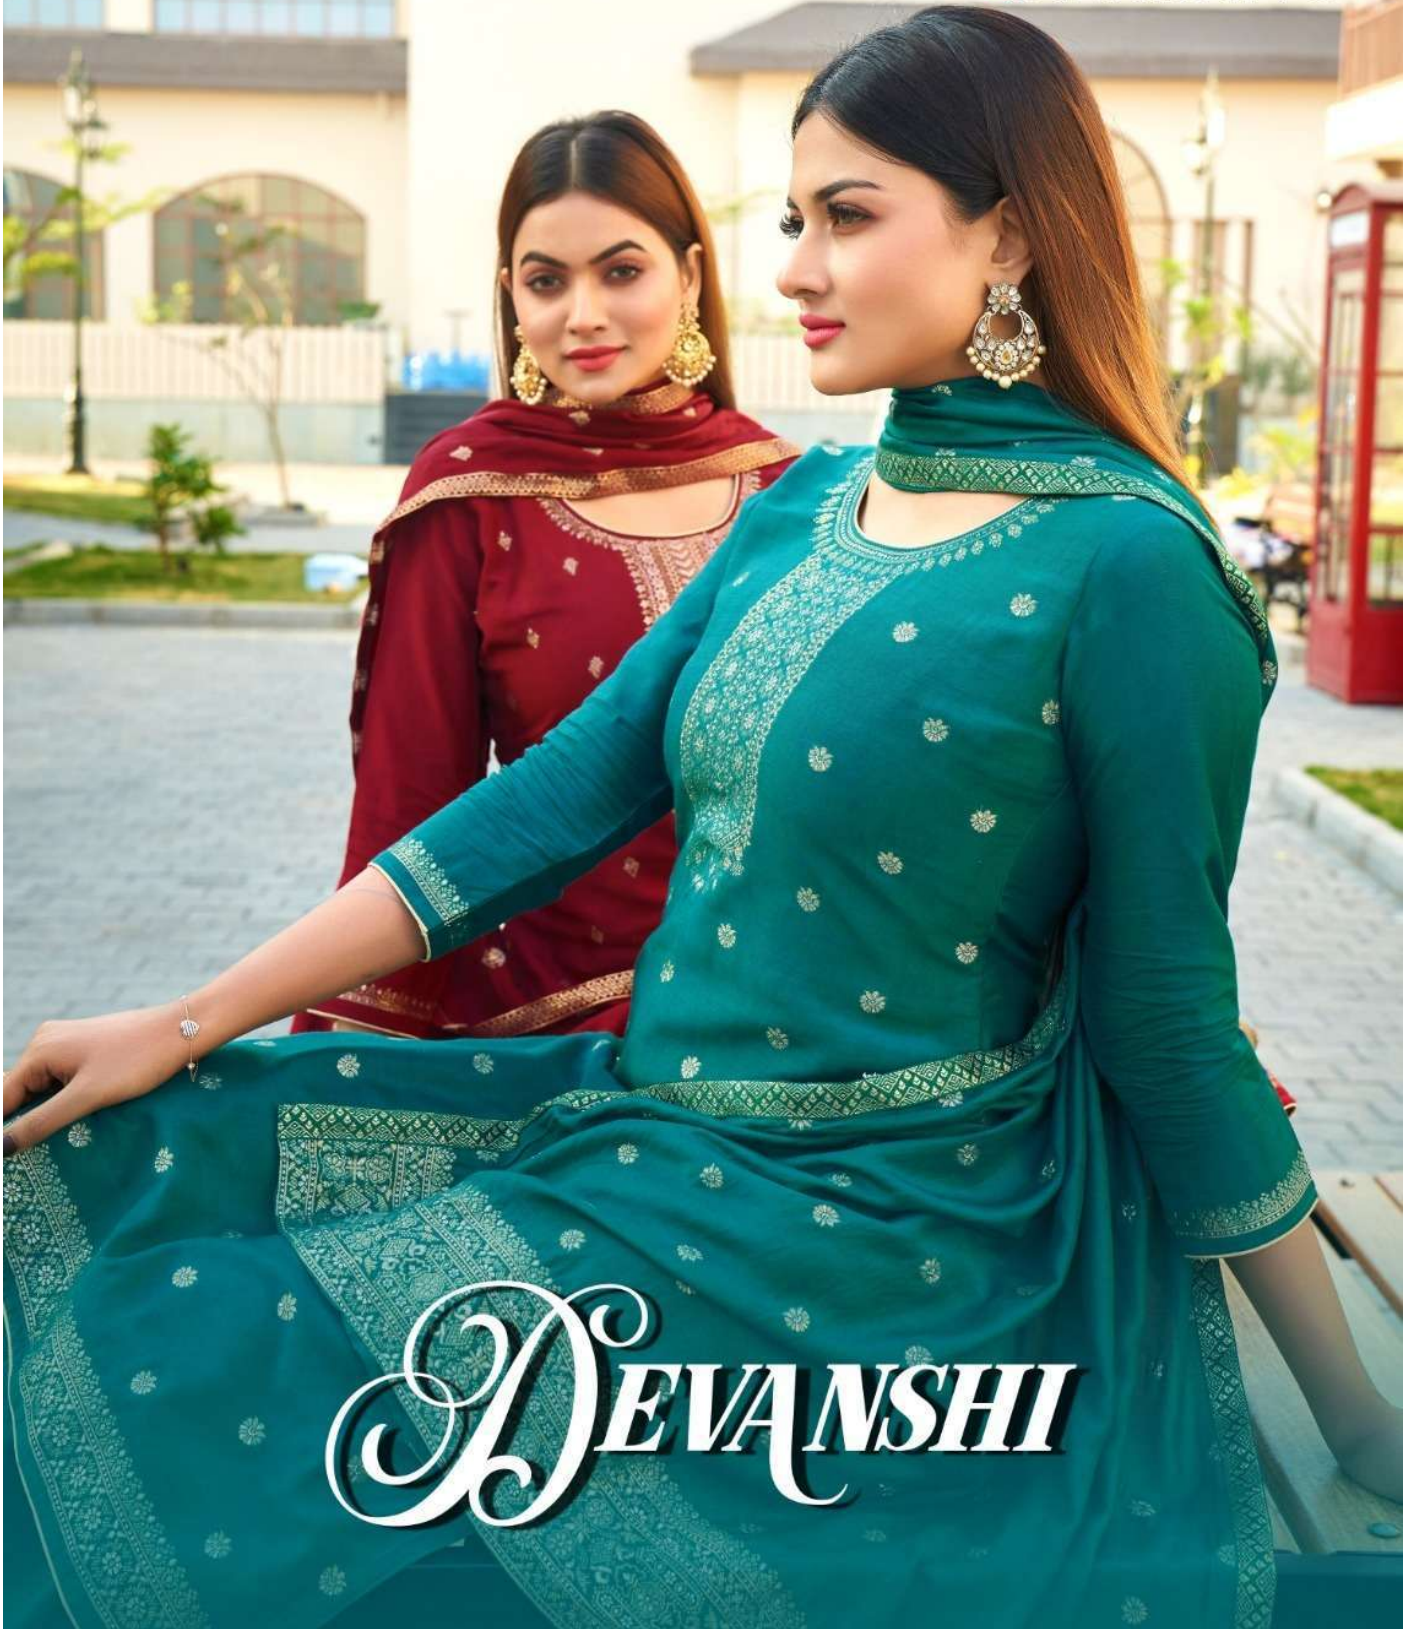

KALARANG

*DEVANSHI*

*Stay beautiful*

WHEN BEAUTY AND BEAUTY MEET

10463

KALARANG

*DEVANSHI*

KALARANG

10466

**KALARANG**

- **TOP** - PURE MUSLIN DOLA JEQUARD
- **BOTTOM** - BSY SILK
- **DUPATTA** - PURE MUSLIN DOLA JEQUARD
- **DESIGNS** - 06

**CATALOGUE :-** *DEVANSHI*

*Love eternal*  
MAGIC-FUTURE PERFECT

10465

KALARANG

KALARANG

KALARANG

*Elegant era*

HOPE I AM THE SUNSHINE

10464