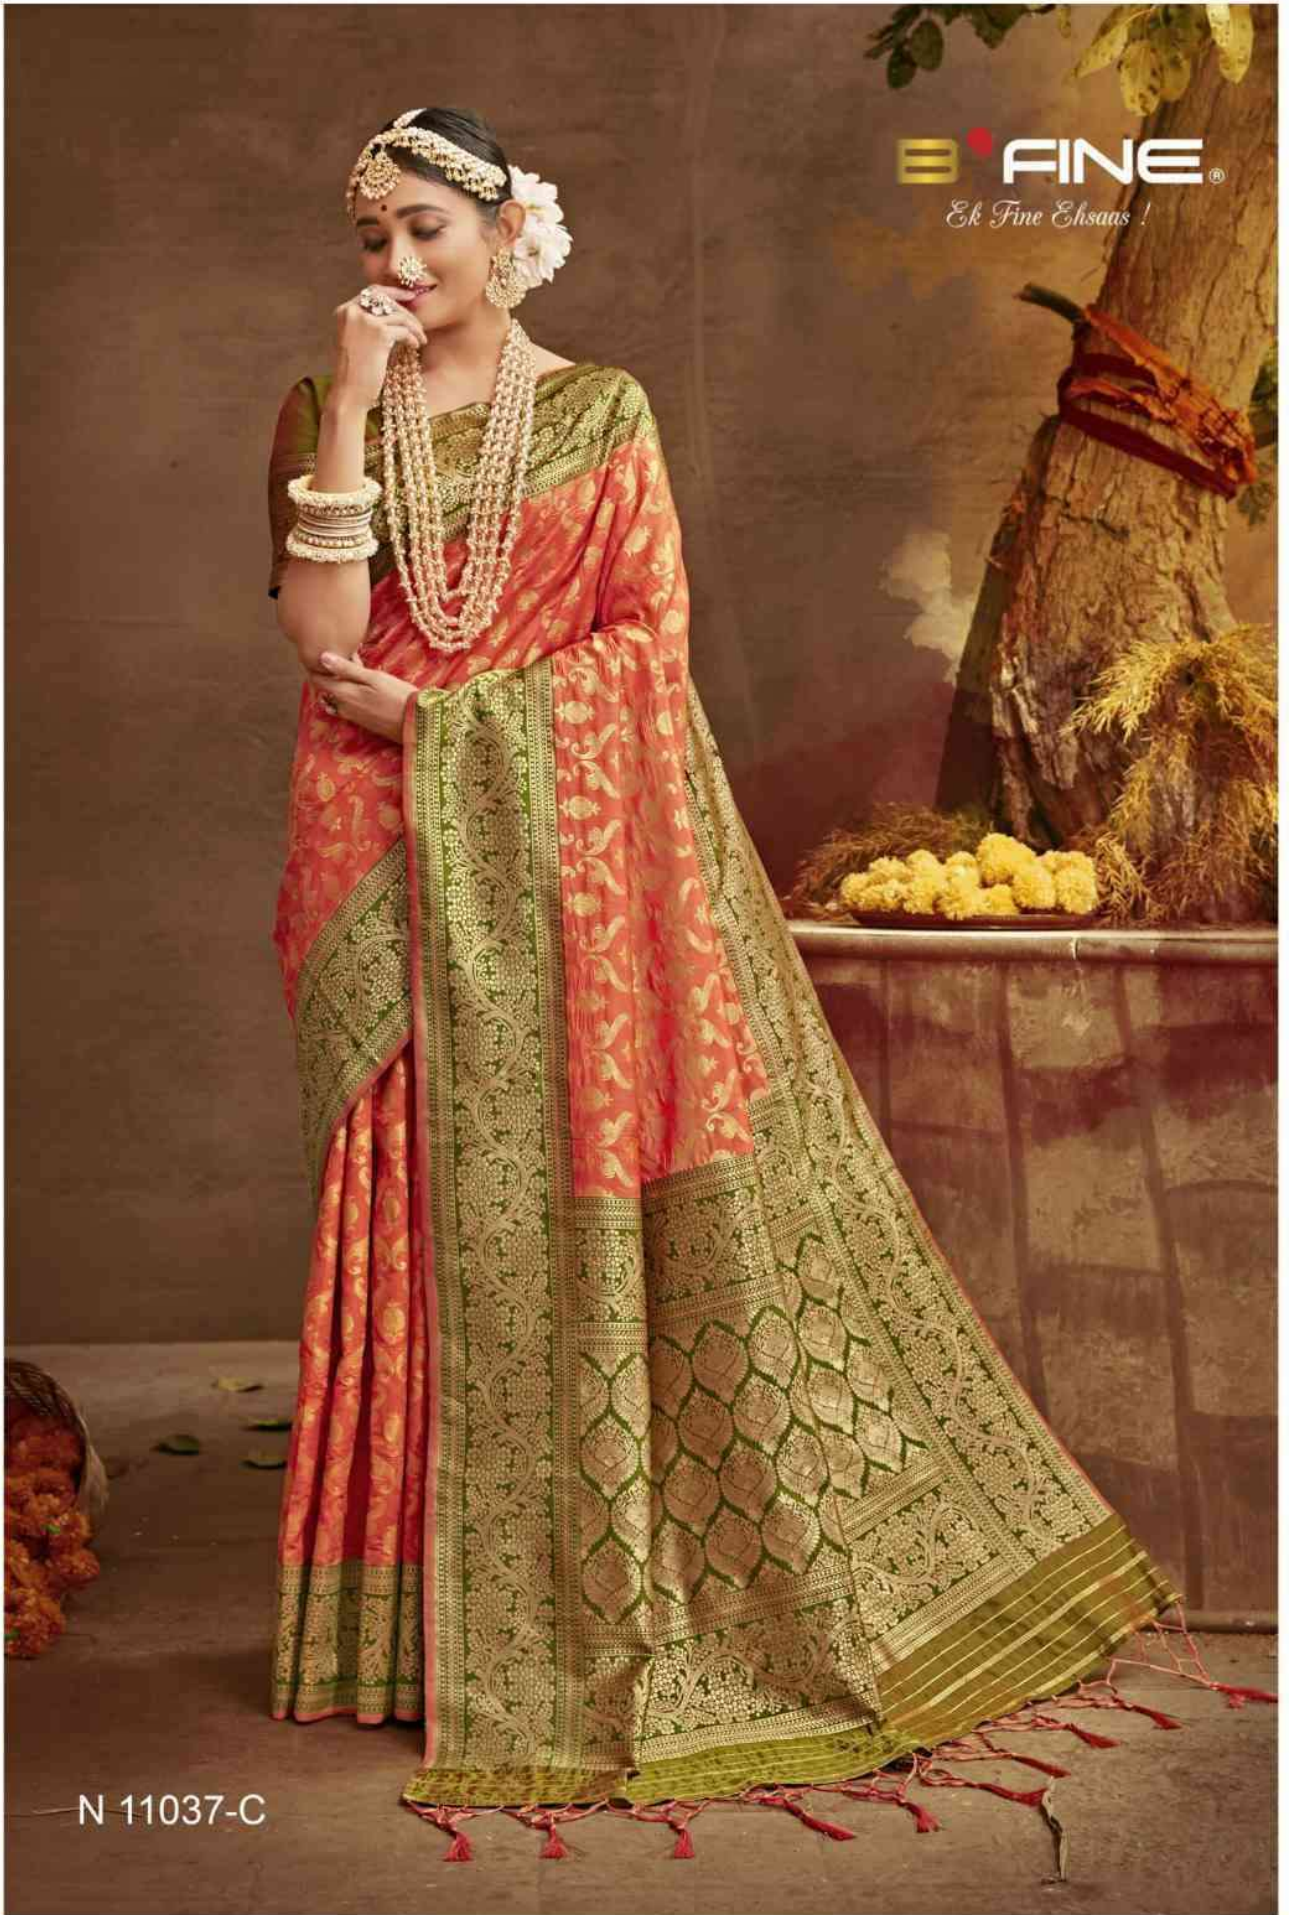

B FINE

ALL TIME HIT

SR NO.	DESING NO	FEBRICE	PRICE
1	11018 B,D,C,D	SEMI BANARASI SILK	1195/-
2	11021 A,B	SEMI BANARASI SILK	1395/-
3	11023 B,D	SEMI BANARASI SILK	1395/-
4	11037 A,B,C,D	SEMI BANARASI SILK	1270/-
		TOTAL	

NOTE GST 5% WILL BE CHARGED ON THE ABOVE PRICE

E FINE®
Ek Fine Ehsaas !

N 11037-C