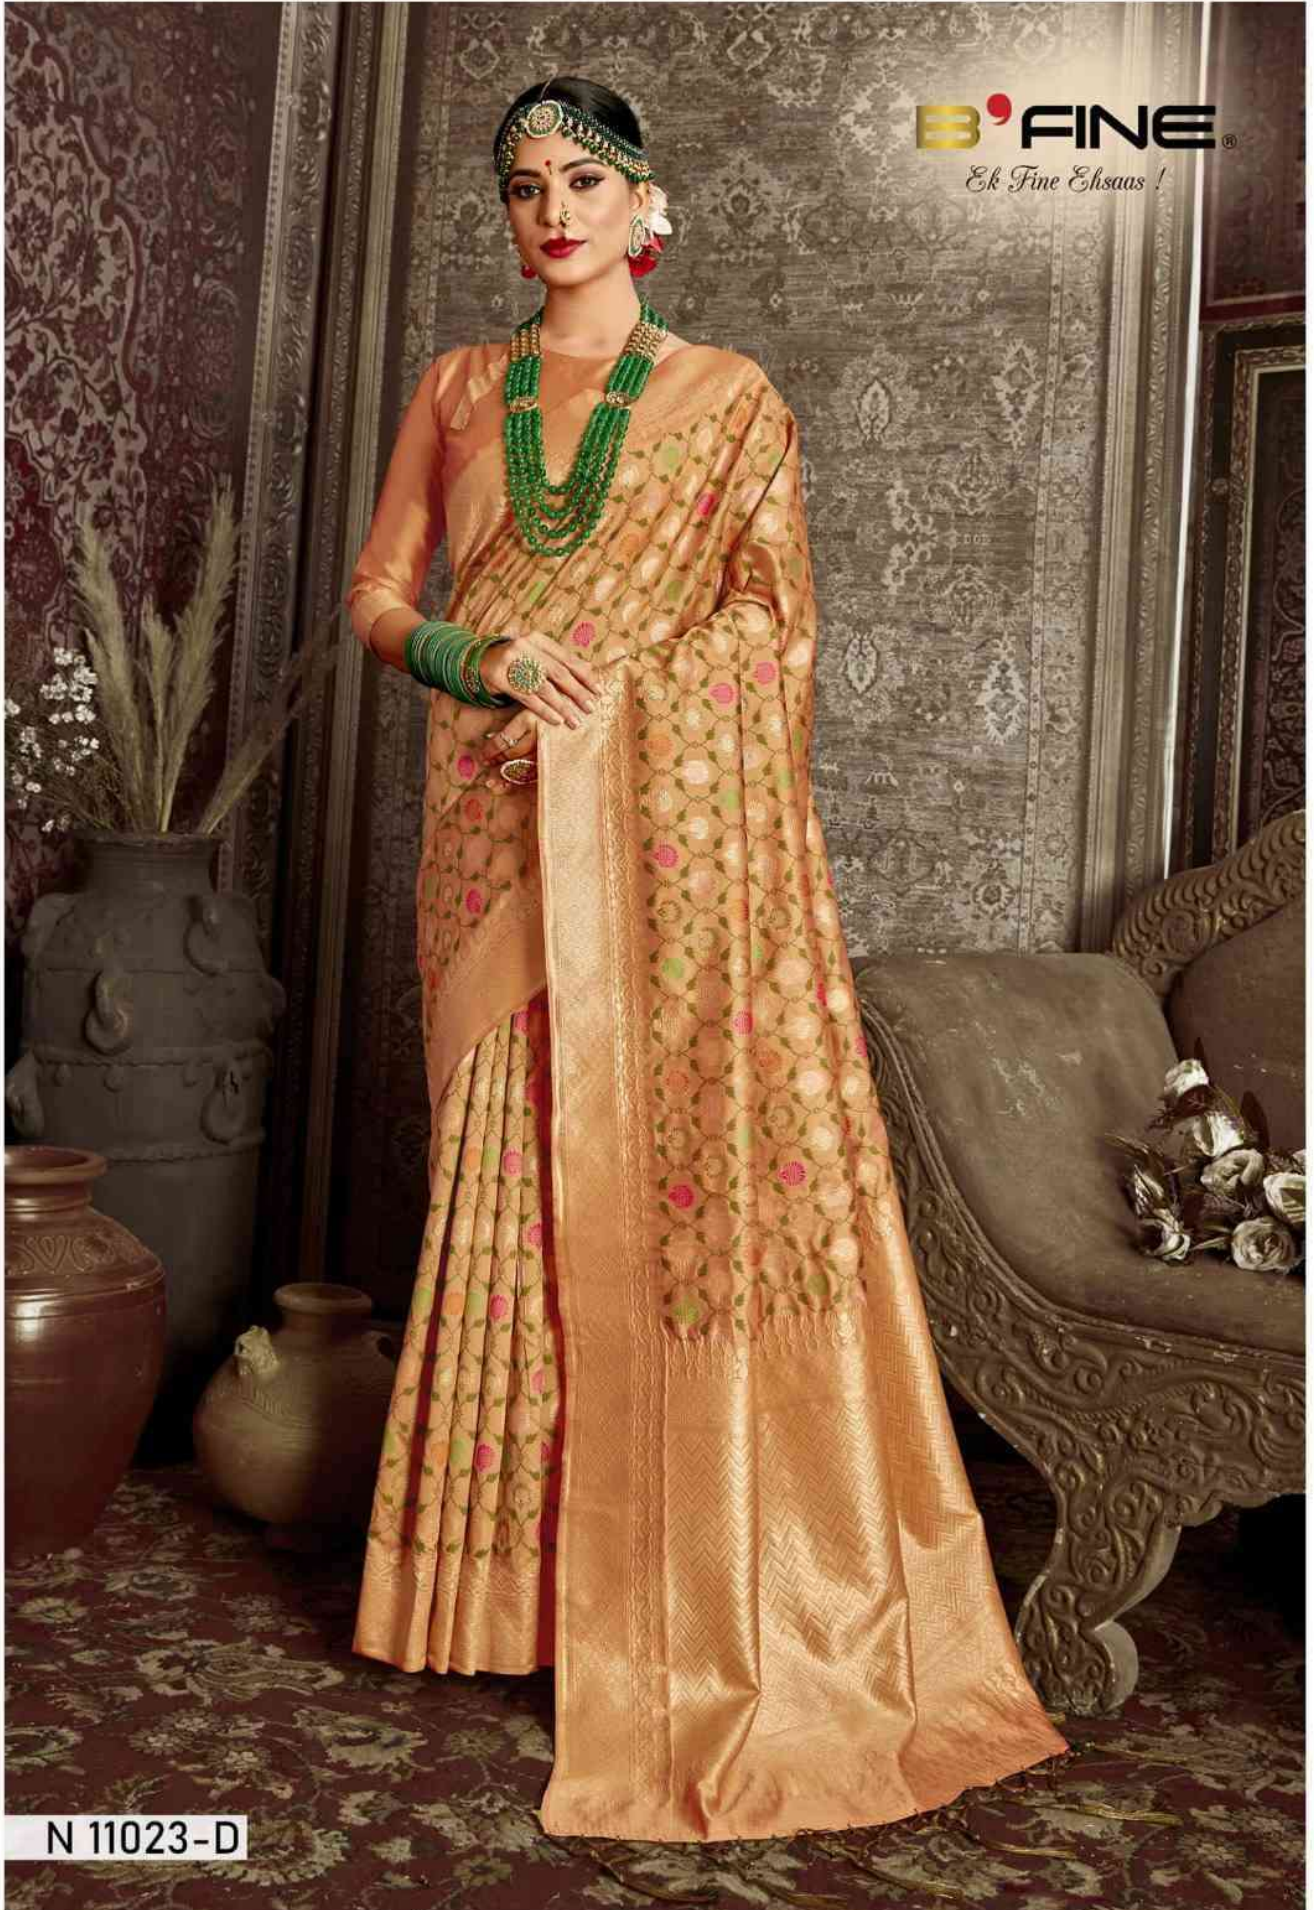

B' FINE®

Ek Fine Ehsaas !

N 11023-D

B FINE

ALL TIME HIT

SR NO.	DESING NO	FEBRICE	PRICE
1	11018 B,D,C,D	SEMI BANARASI SILK	1195/-
2	11021 A,B	SEMI BANARASI SILK	1395/-
3	11023 B,D	SEMI BANARASI SILK	1395/-
4	11037 A,B,C,D	SEMI BANARASI SILK	1270/-
		TOTAL	

NOTE GST 5% WILL BE CHARGED ON THE ABOVE PRICE