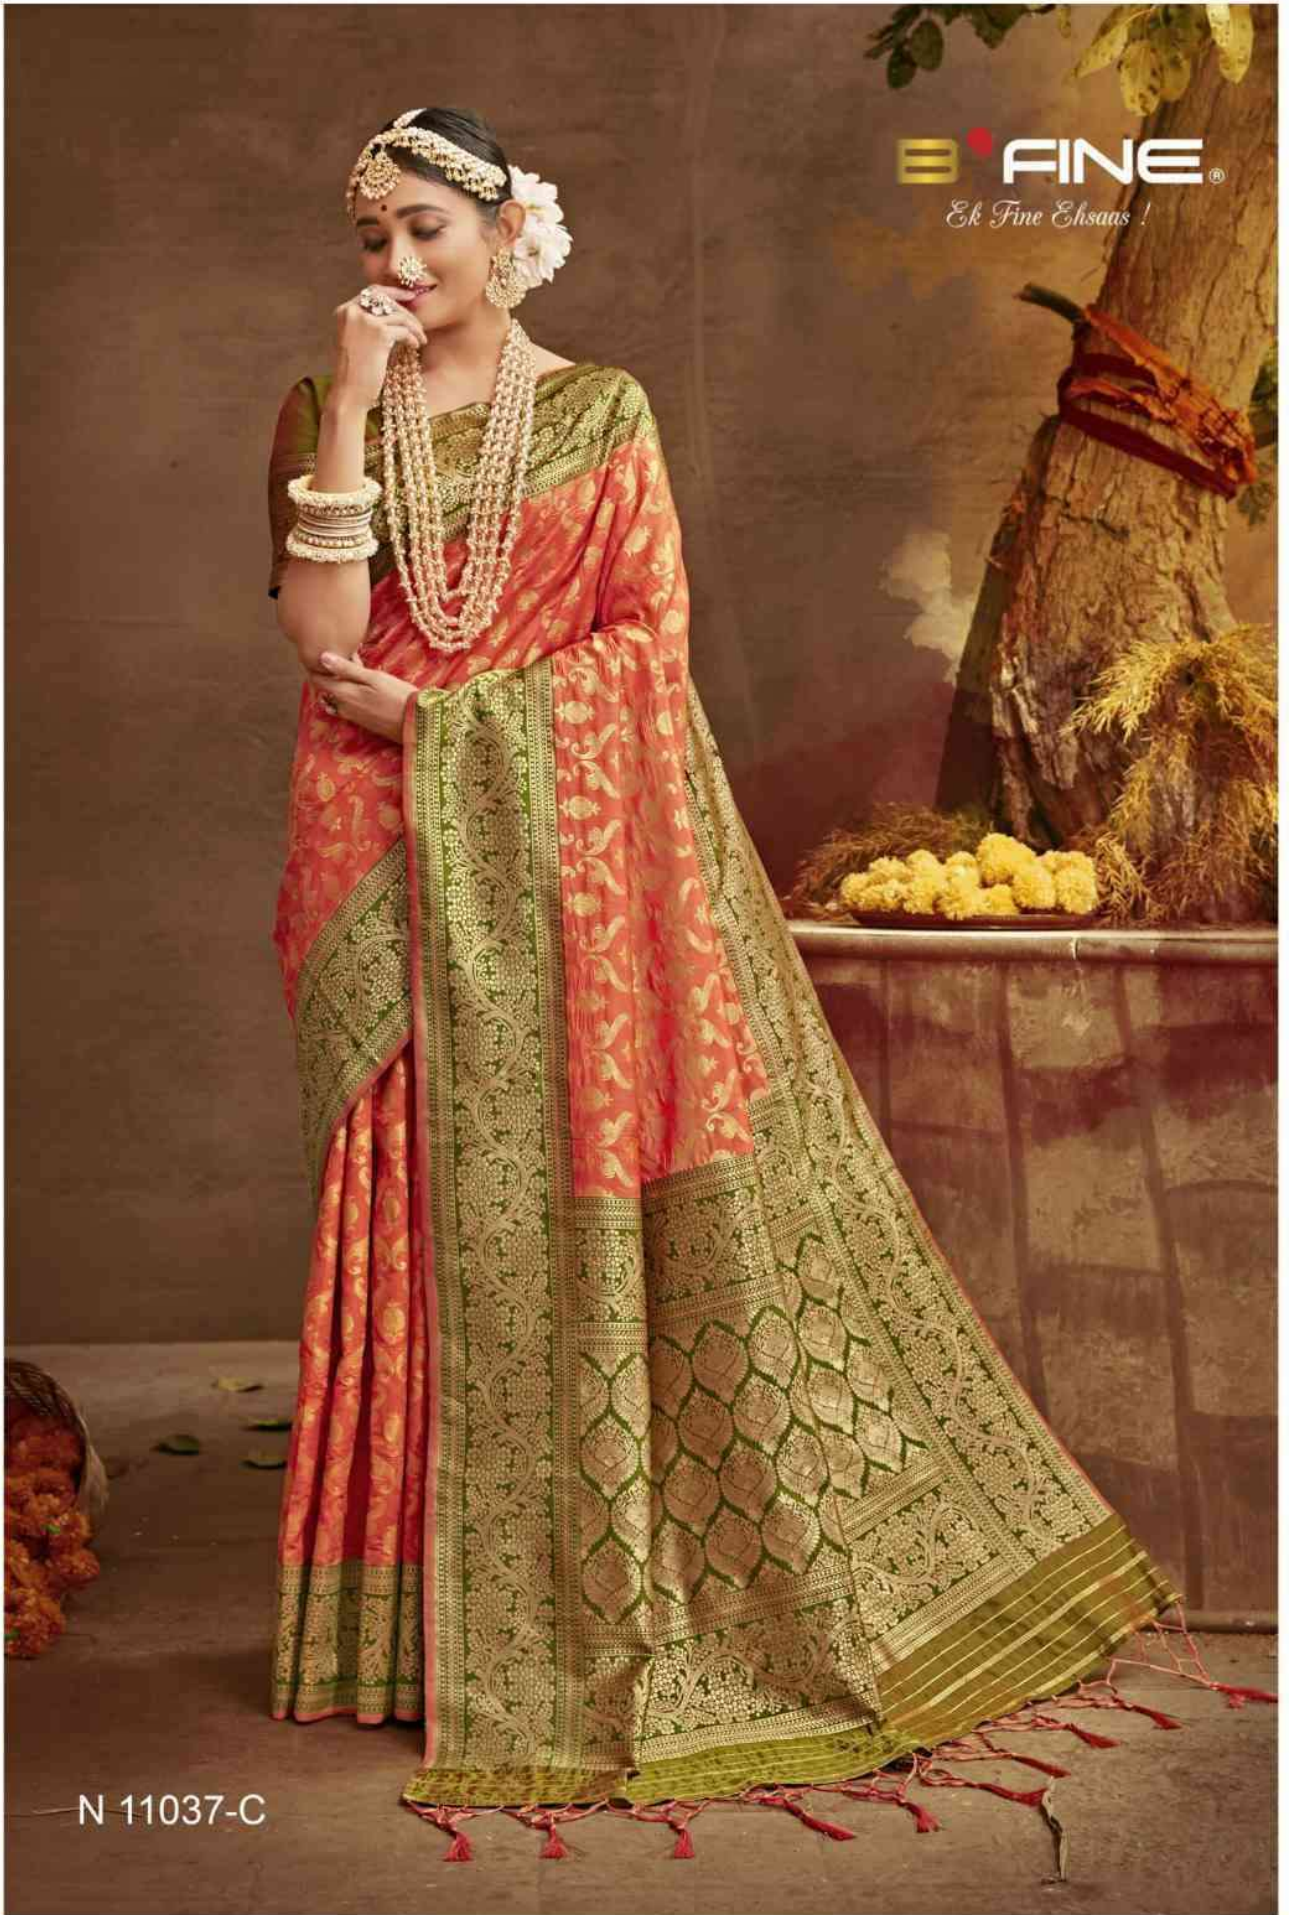

## **ALL TIME HIT**

<b>SR NO.</b>	<b>DESING NO</b>	<b>FEBRICE</b>	<b>PRICE</b>
1	11018 B,D,C,D	SEMI BANARASI SILK	<b>1195/-</b>
2	11021 A,B	SEMI BANARASI SILK	<b>1395/-</b>
3	11023 B,D	SEMI BANARASI SILK	<b>1395/-</b>
4	11037 A,B,C,D	SEMI BANARASI SILK	<b>1270/-</b>
		<b>TOTAL</b>	