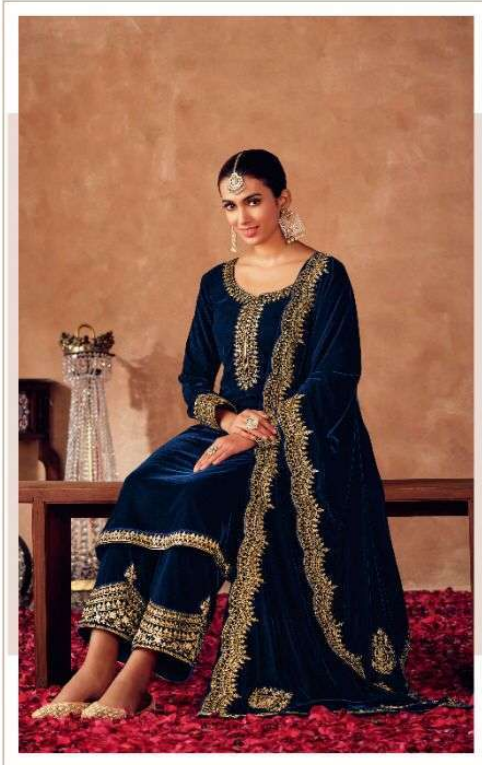

Nitya

3100-A