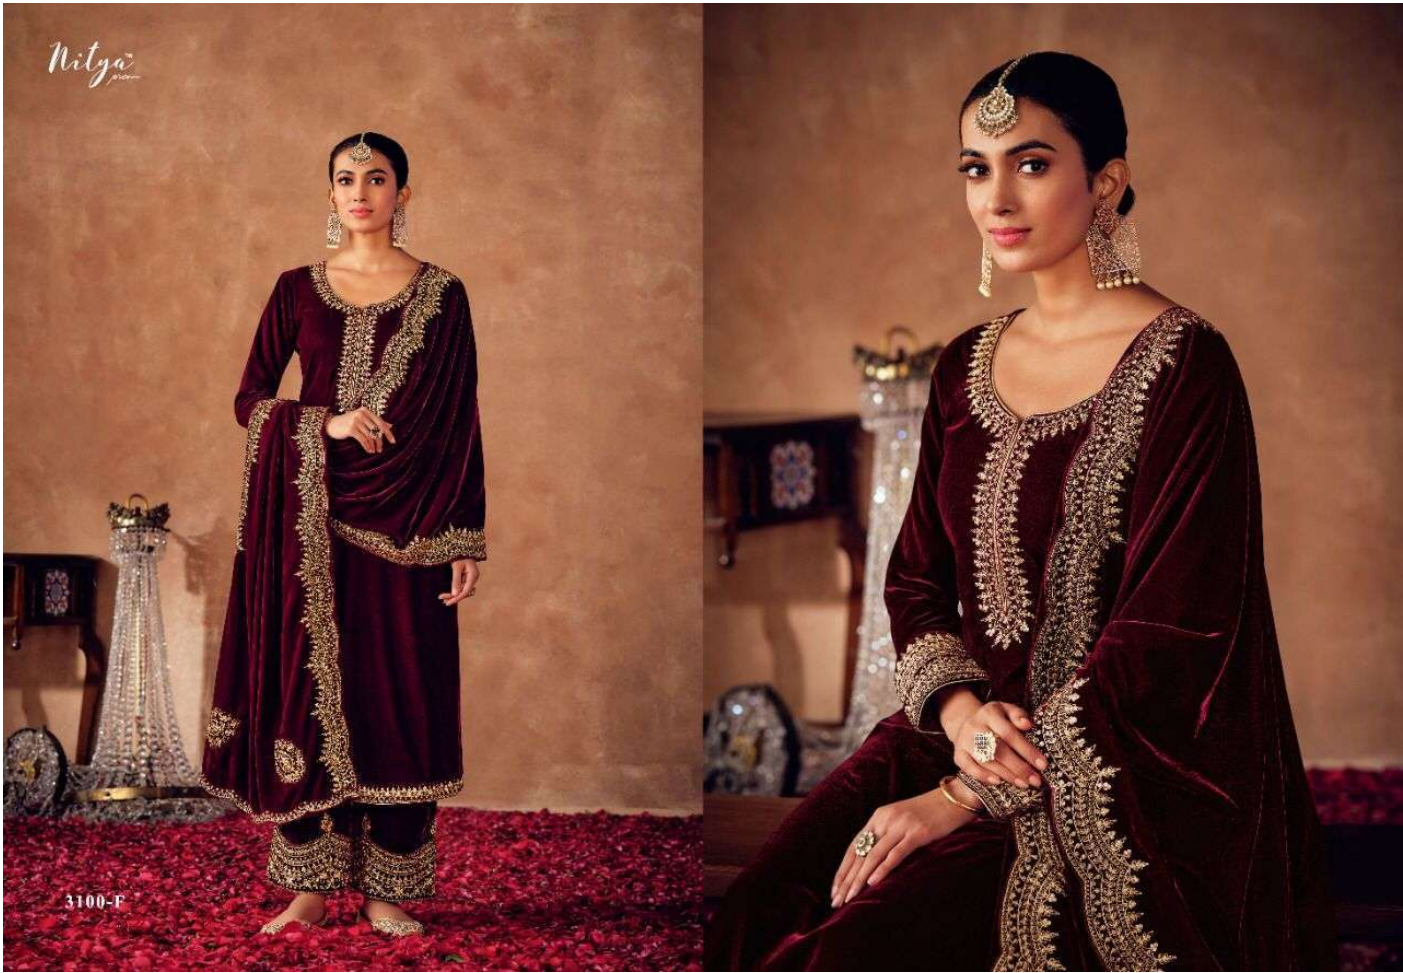

Nitya

3100-F