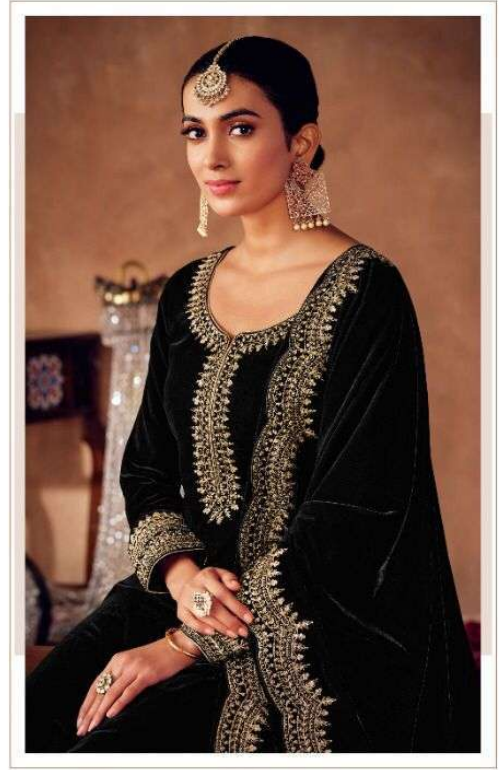

Nitya
DESIGNER