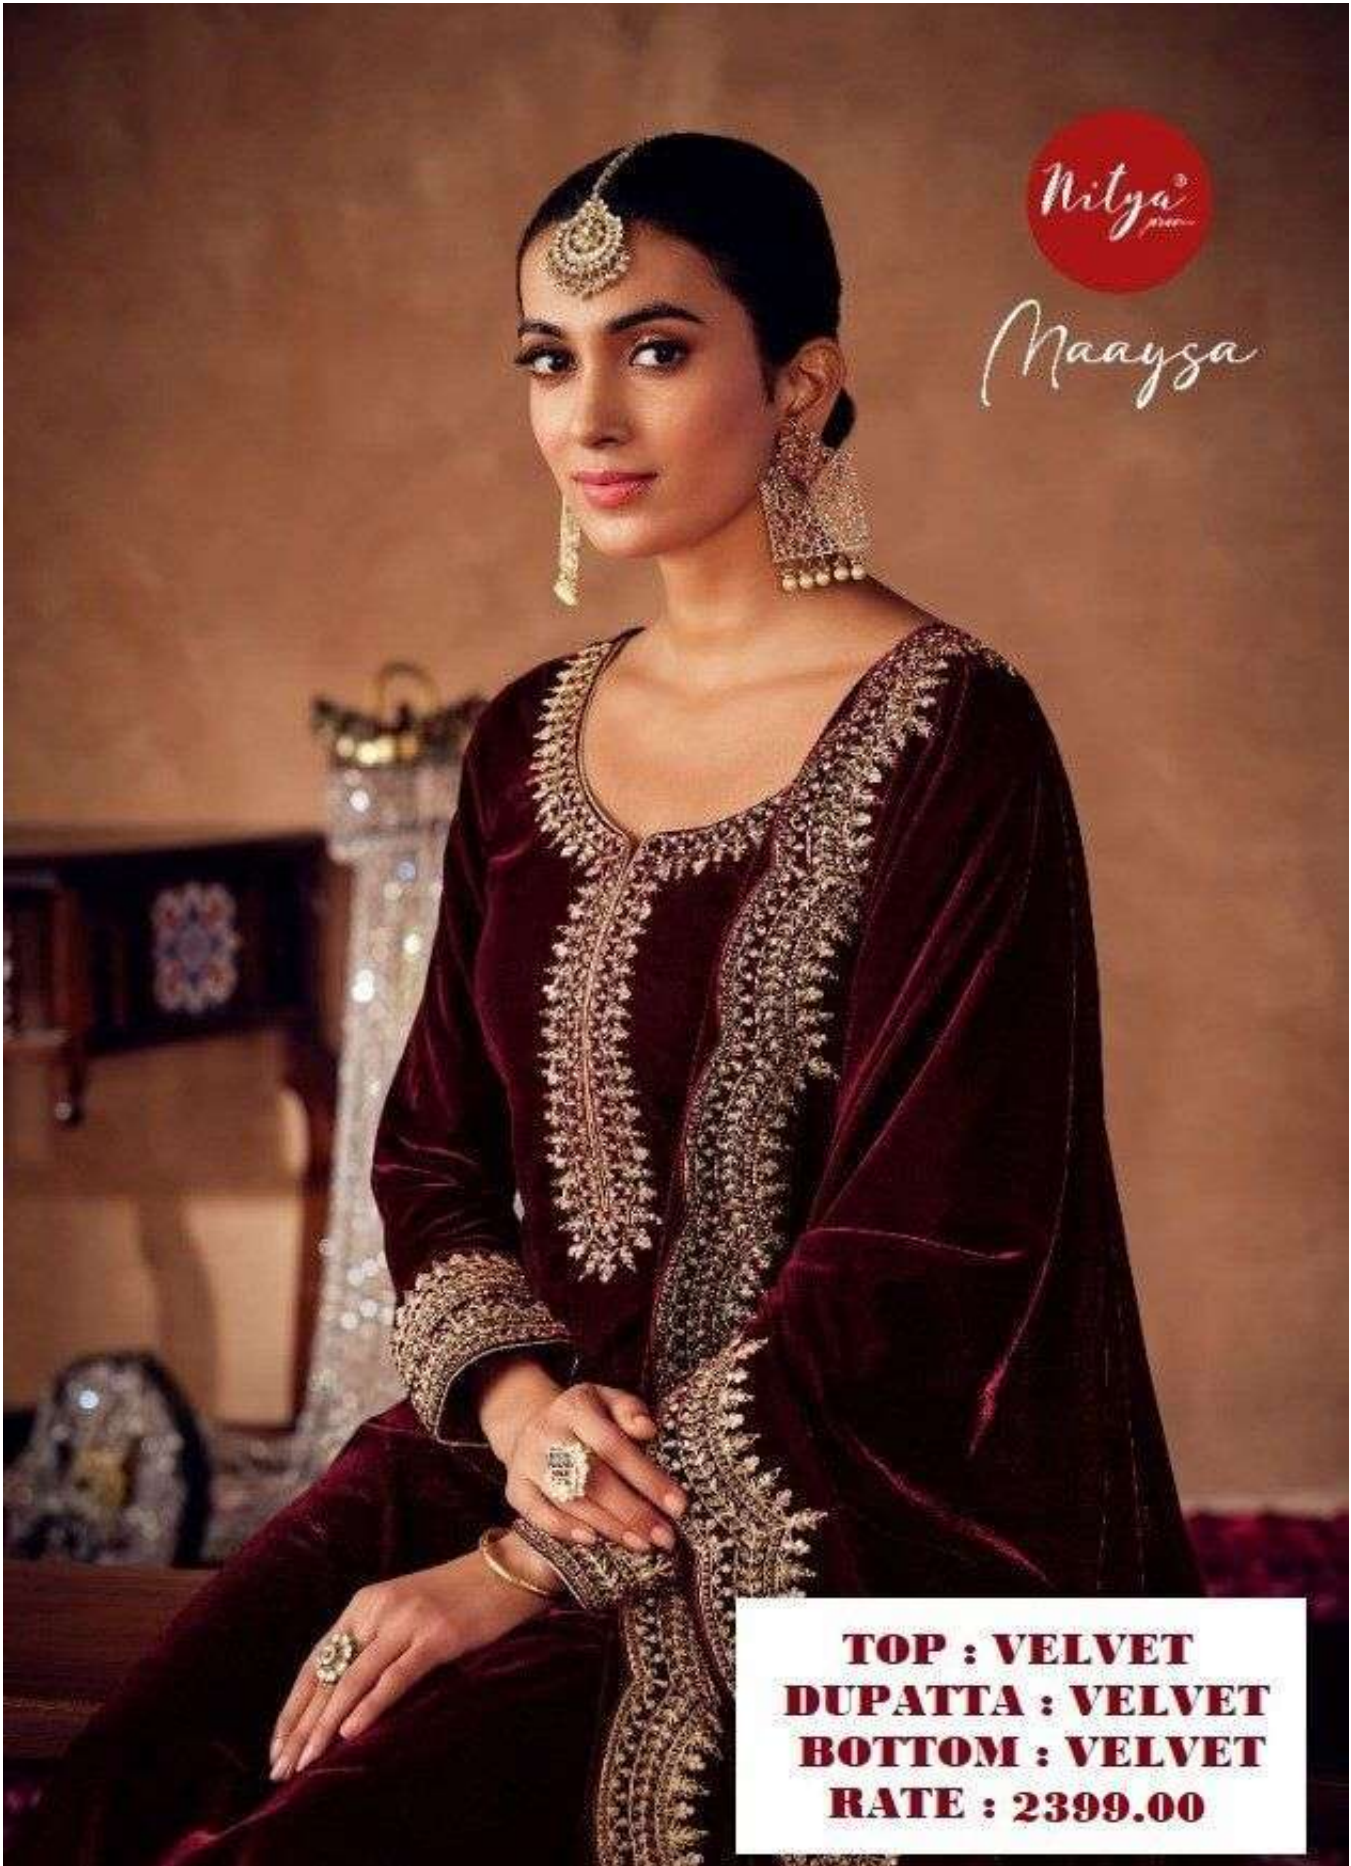

Naayza

TOP : VELVET
DUPATTA : VELVET
BOTTOM : VELVET
RATE : 2399.00

Maayya

3100-A

3100-B

3100-C

3100-D

3100-E