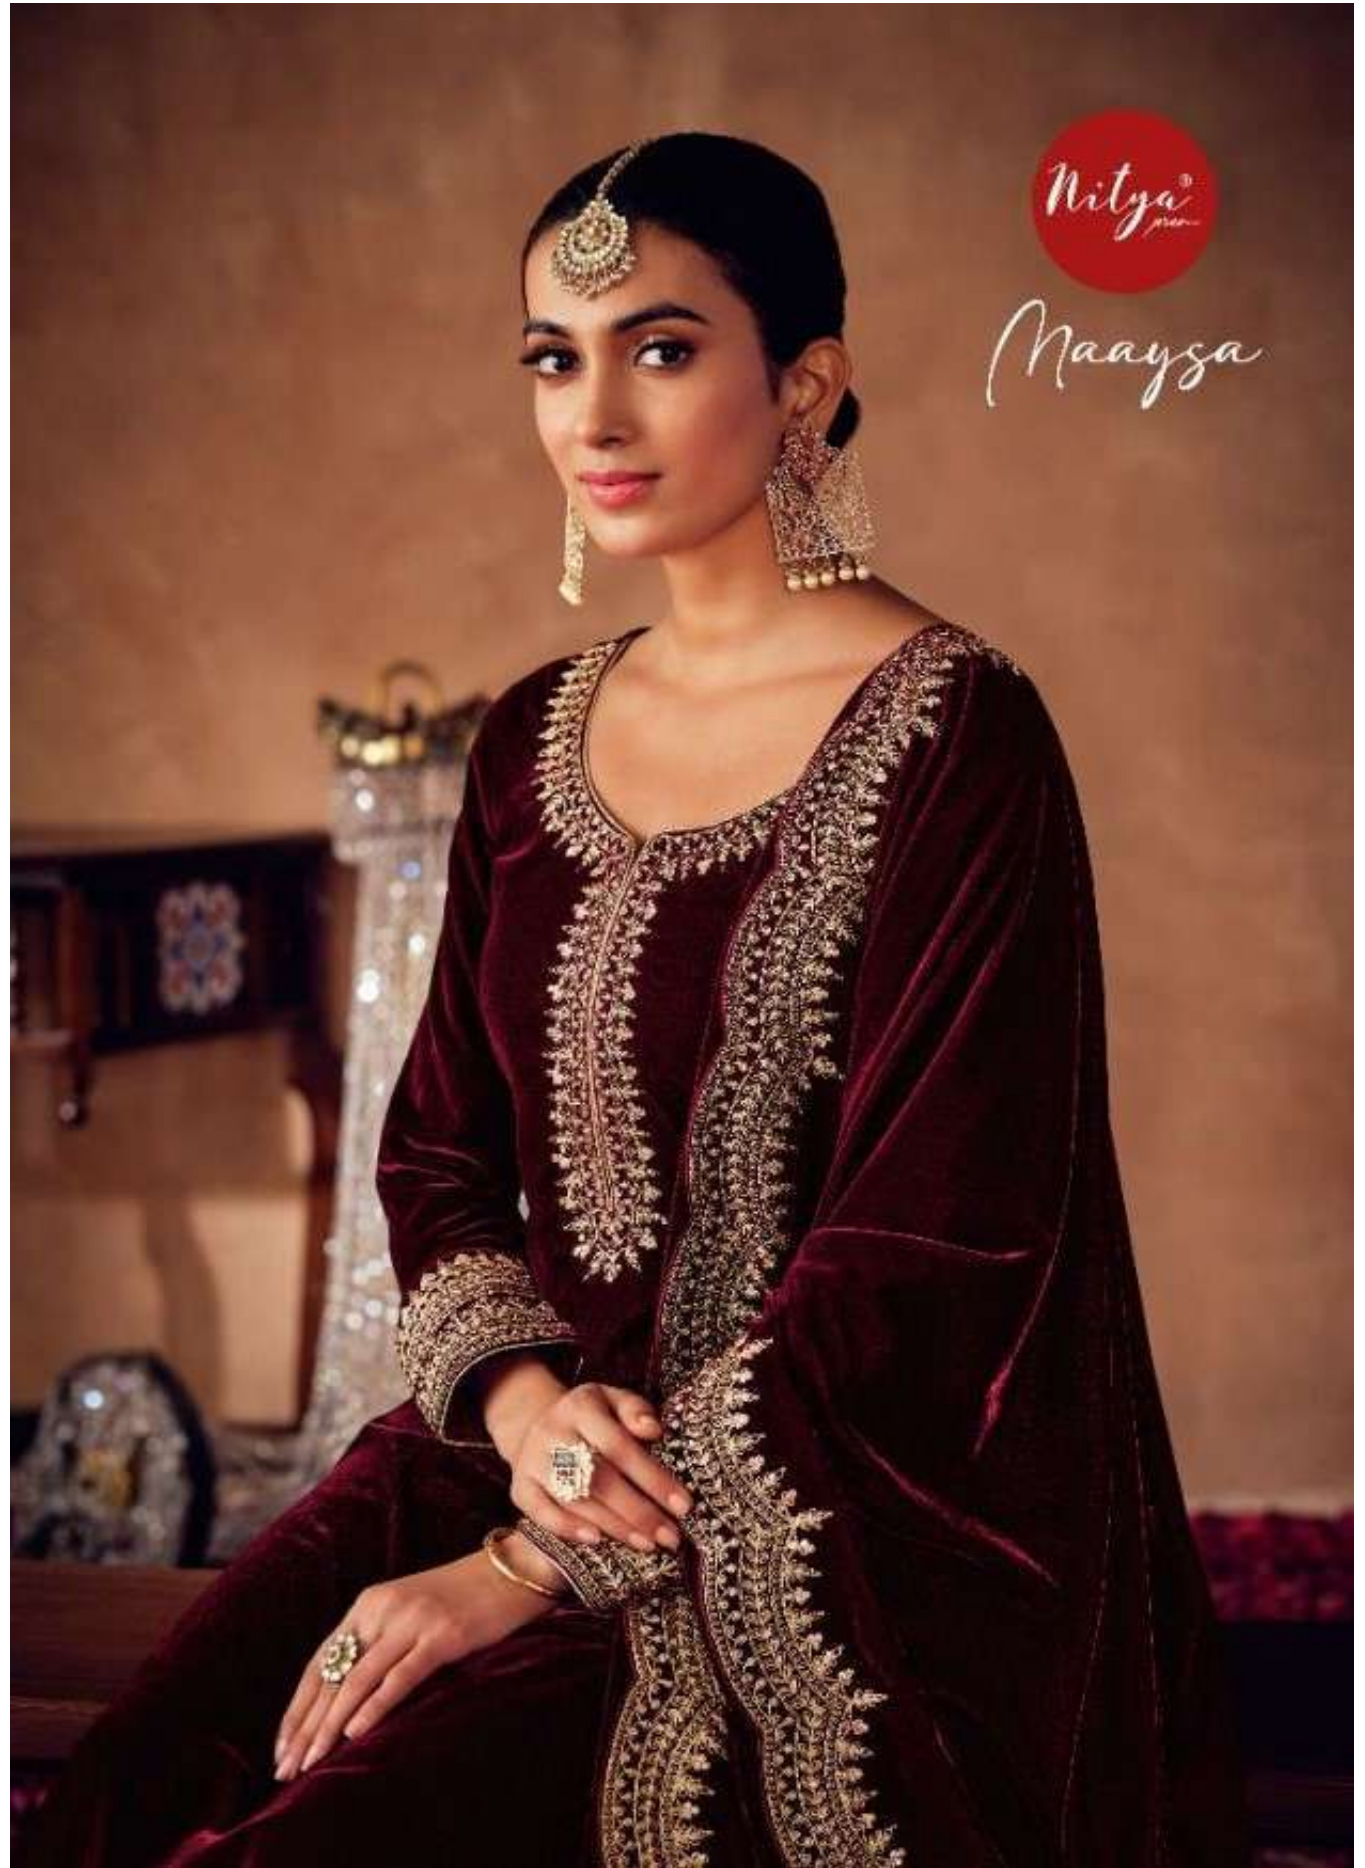

3100-A

3100-B

3100-C

3100-D

3100-E

3100-F

Nitya
pari

Naayza