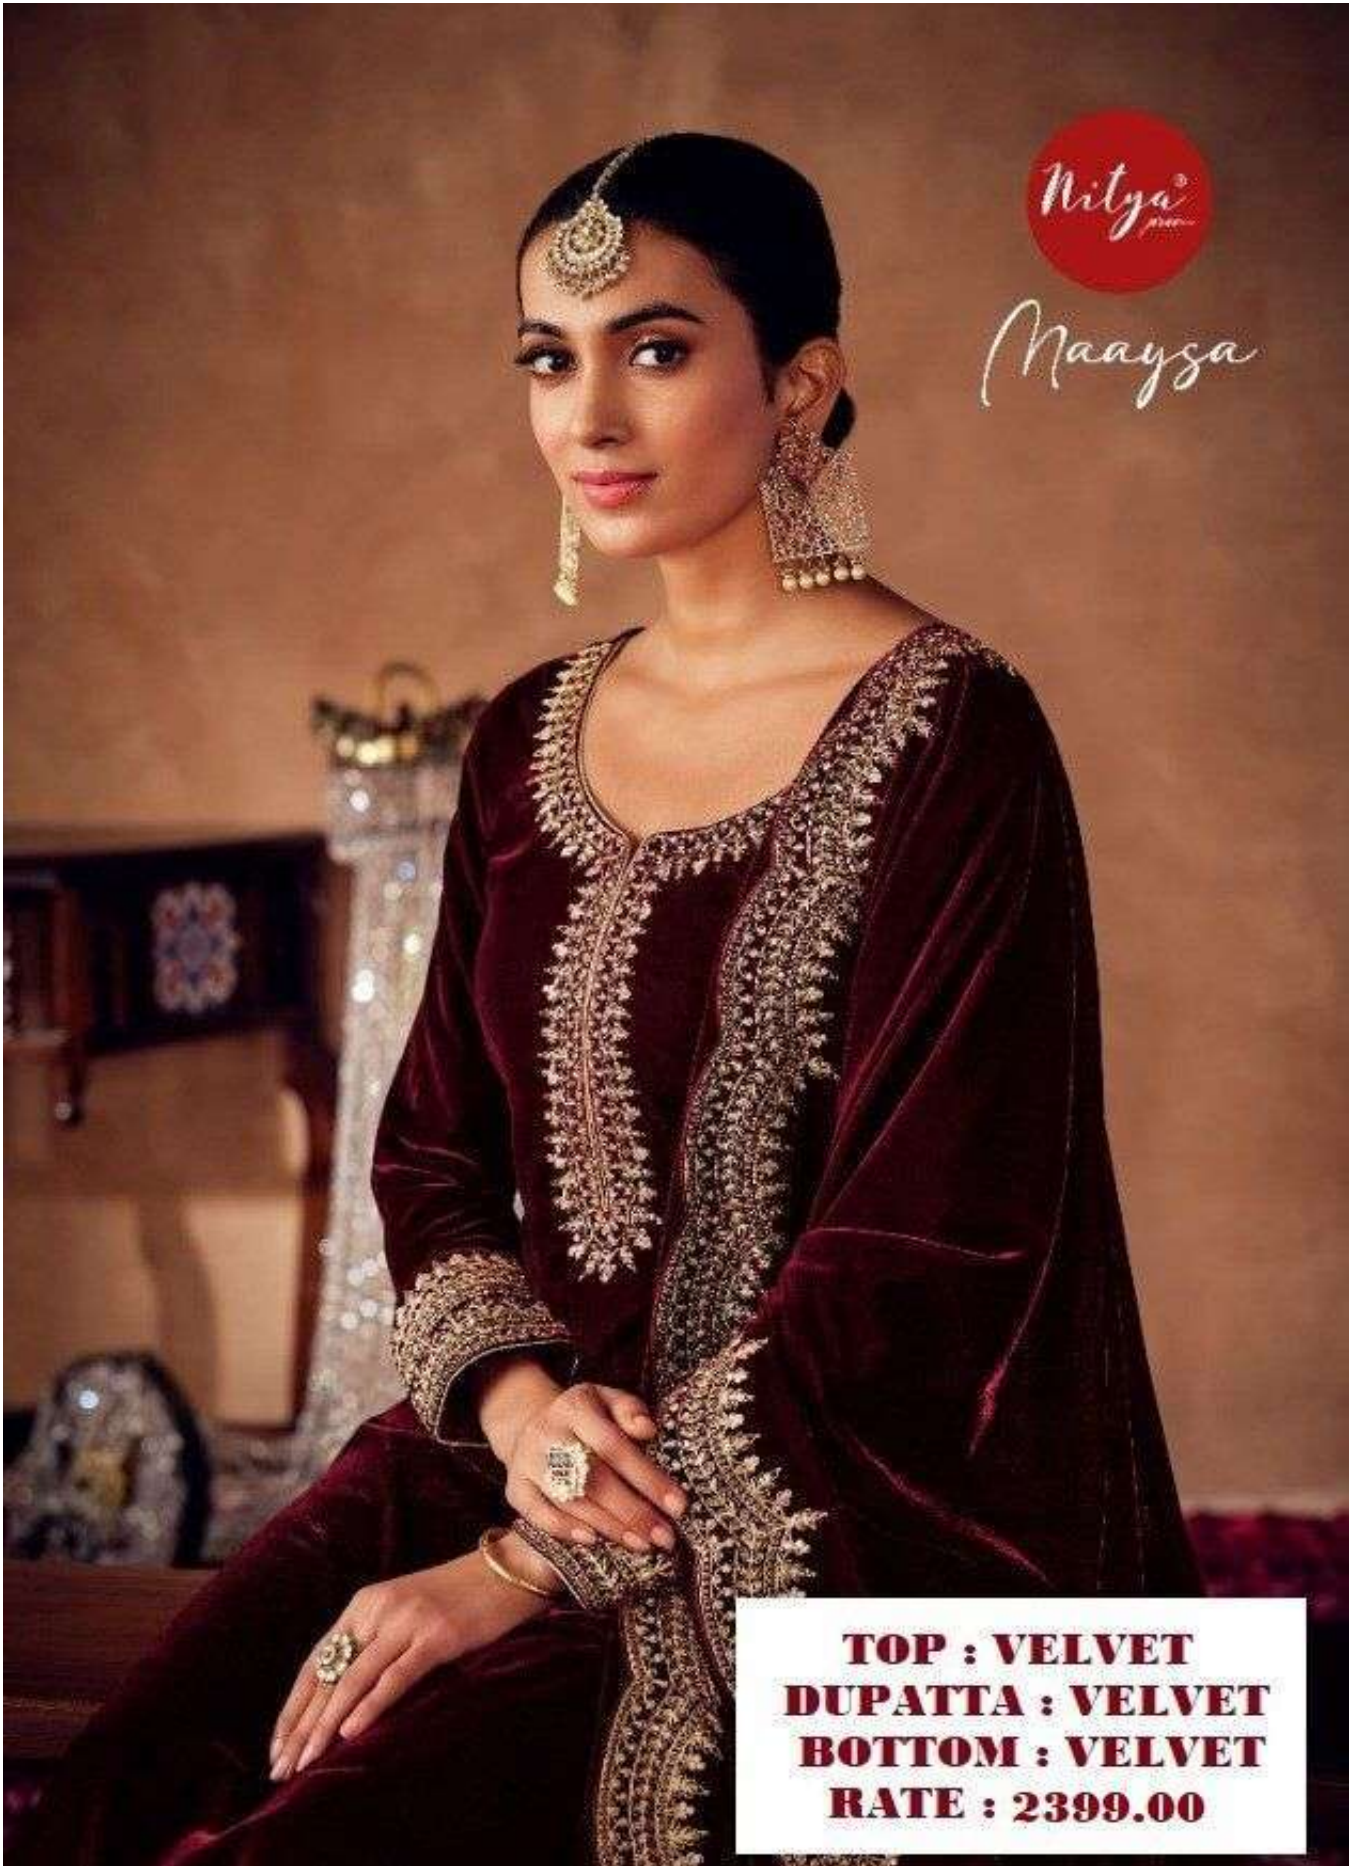

**TOP : VELVET**  
**DUPATTA : VELVET**  
**BOTTOM : VELVET**  
**RATE : 2399.00**

*Maayya*

3100-A

3100-B

3100-C

3100-D

3100-E

3100-F