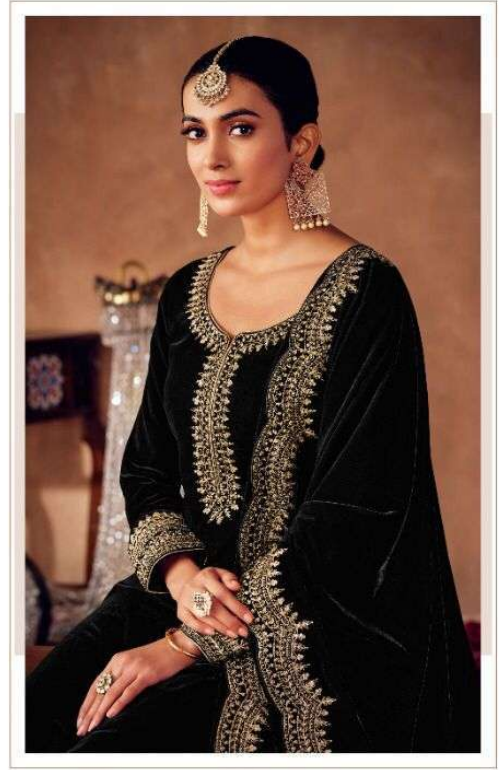

Nitya
DESIGN