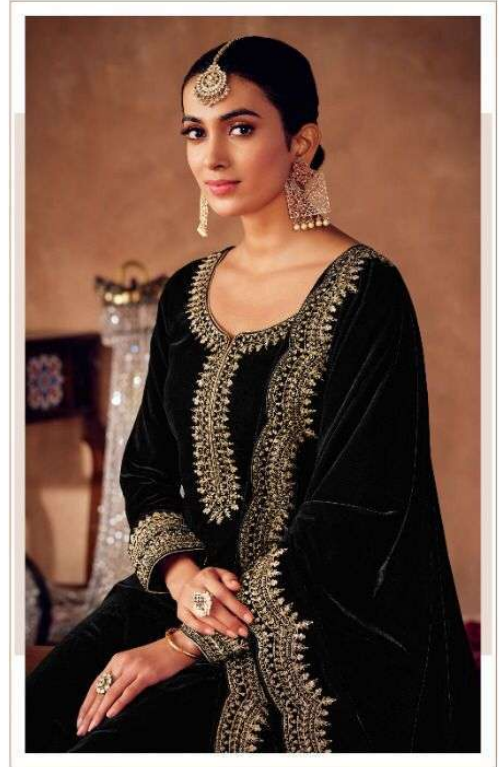

Nitya
DESIGNER