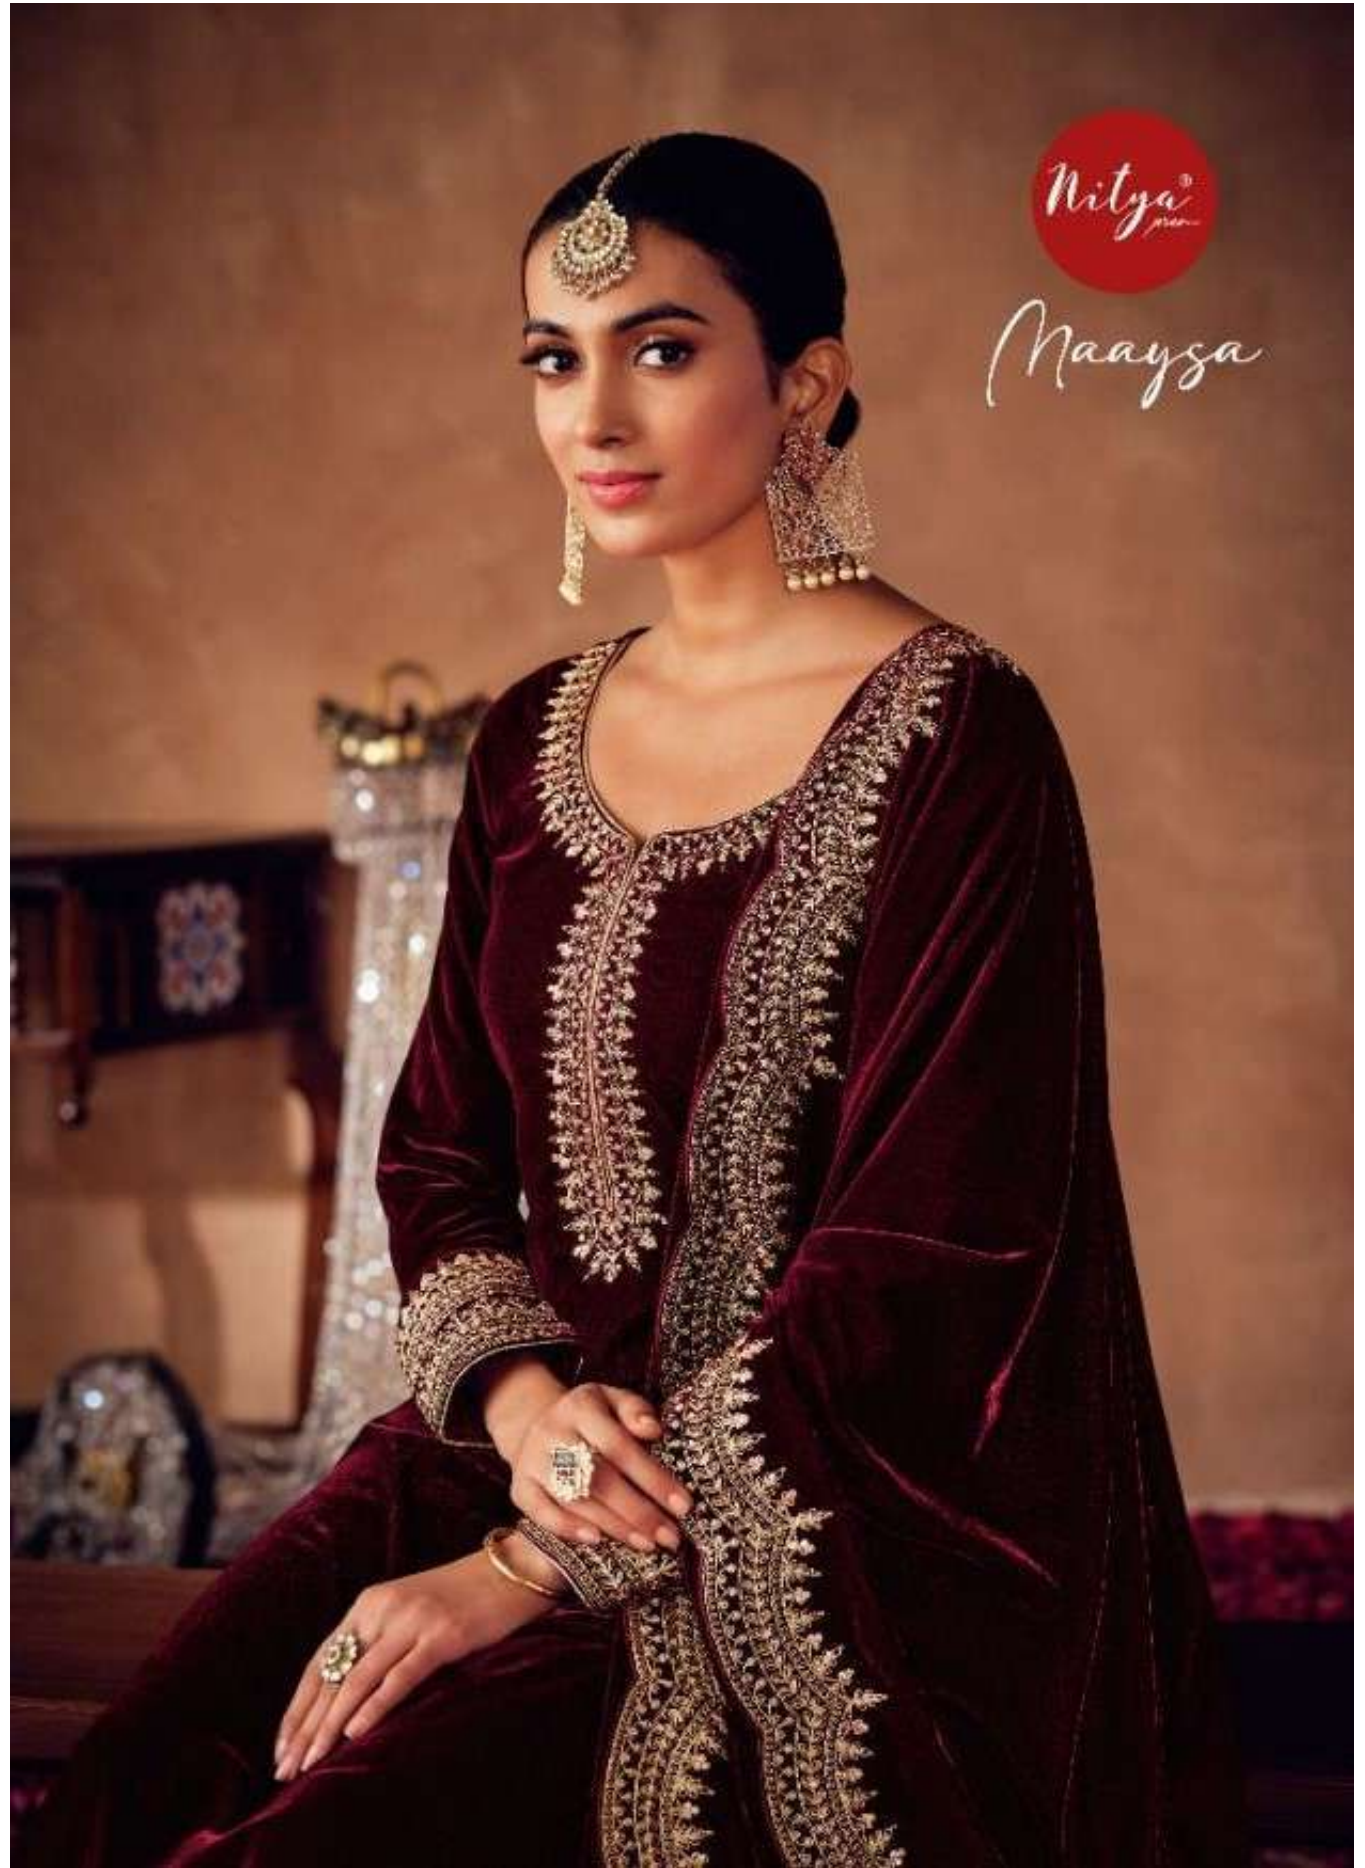

Nitya
pari

Naayza