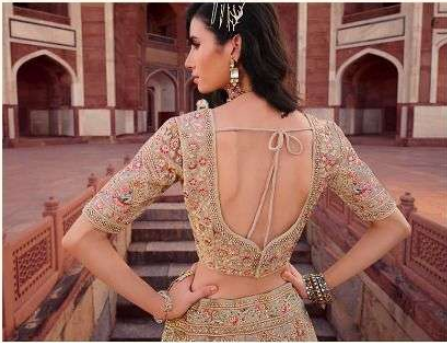

CHARMING

ALLURING

ROYAL
VOL-27

PRICE LIST

DESIGN.NO	PRICE
1008	17015/-
1009	12865/-
1010	15795/-
1011	13110/-
1012	13355/-
1013	15305/-
1014	17015/-

GST :- 12% EXTRA

✦
D
I
G
N
I
F
I
E
D
✦

✦
D
E
C
O
R
O
U
S
✦