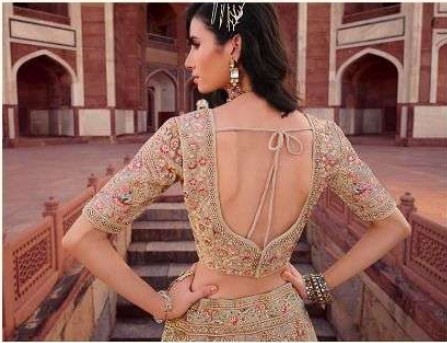

1009

CHARMING

ALLURING

ROYAL
.....
VOL-27

PRICE LIST
.....

DESIGN.NO	PRICE
1008	17015/-
1009	12865/-
1010	15795/-
1011	13110/-
1012	13355/-
1013	15305/-
1014	17015/-

GST :- 12% EXTRA
.....

DIGNIFIED