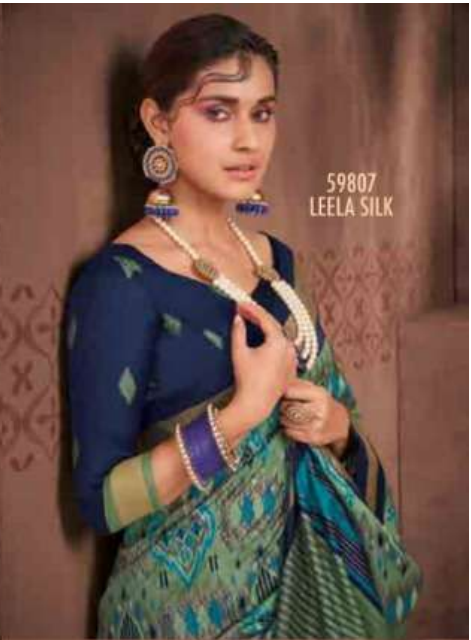

59811 SILLI GUDI SILK

 **VIPUL**
Anil Agarwal Group
Kasata Silk

59816 SILLI GUDI SILK

CAT-598
WHOLESALE SELLING PRICELIST
Cat Name:- KASATA SILK

Party: ,

SRNO.	DESIGN	QUALITY NAME	CUT	RATE/Pc
1	59805	TANVI SILK	6.30	734.00
2	59806	TAPSEE SILK	6.30	734.00
3	59807	LEELA SILK	6.30	734.00
4	59808	TANVI SILK	6.30	734.00
5	59809	PERI PERI SILK	6.30	734.00
6	59810	PERI PERI SILK	6.30	734.00
7	59811	SILLIGUDI SILK	6.30	734.00
8	59812	LEELA SILK	6.30	734.00
9	59813	MAHEENI SILK	6.30	734.00
10	59814	MAHEENI SILK	6.30	734.00
11	59815	PERI PERI SILK	6.30	734.00
12	59816	SILLIGUDI SILK	6.30	734.00
13	59817	TANVI SILK	6.30	734.00
14	59818	TANYA SILK	6.30	734.00
15	59819	TANVI SILK	6.30	734.00
16	59820	LEELA SILK	6.30	734.00
17	59821	TAPSEE SILK	6.30	734.00
18	59822	TANYA SILK	6.30	734.00

59821
TAPSEE SILK

59822
TANYA SILK

VIPUL
Anil Agarwal Group
Kasata Silk

59806 TAPSEE SILK
(Exclusive Foil)

59805
TANVI SILK

59806
TAPSEE SILK

59807
LEELA SILK

59808
TANVI SILK