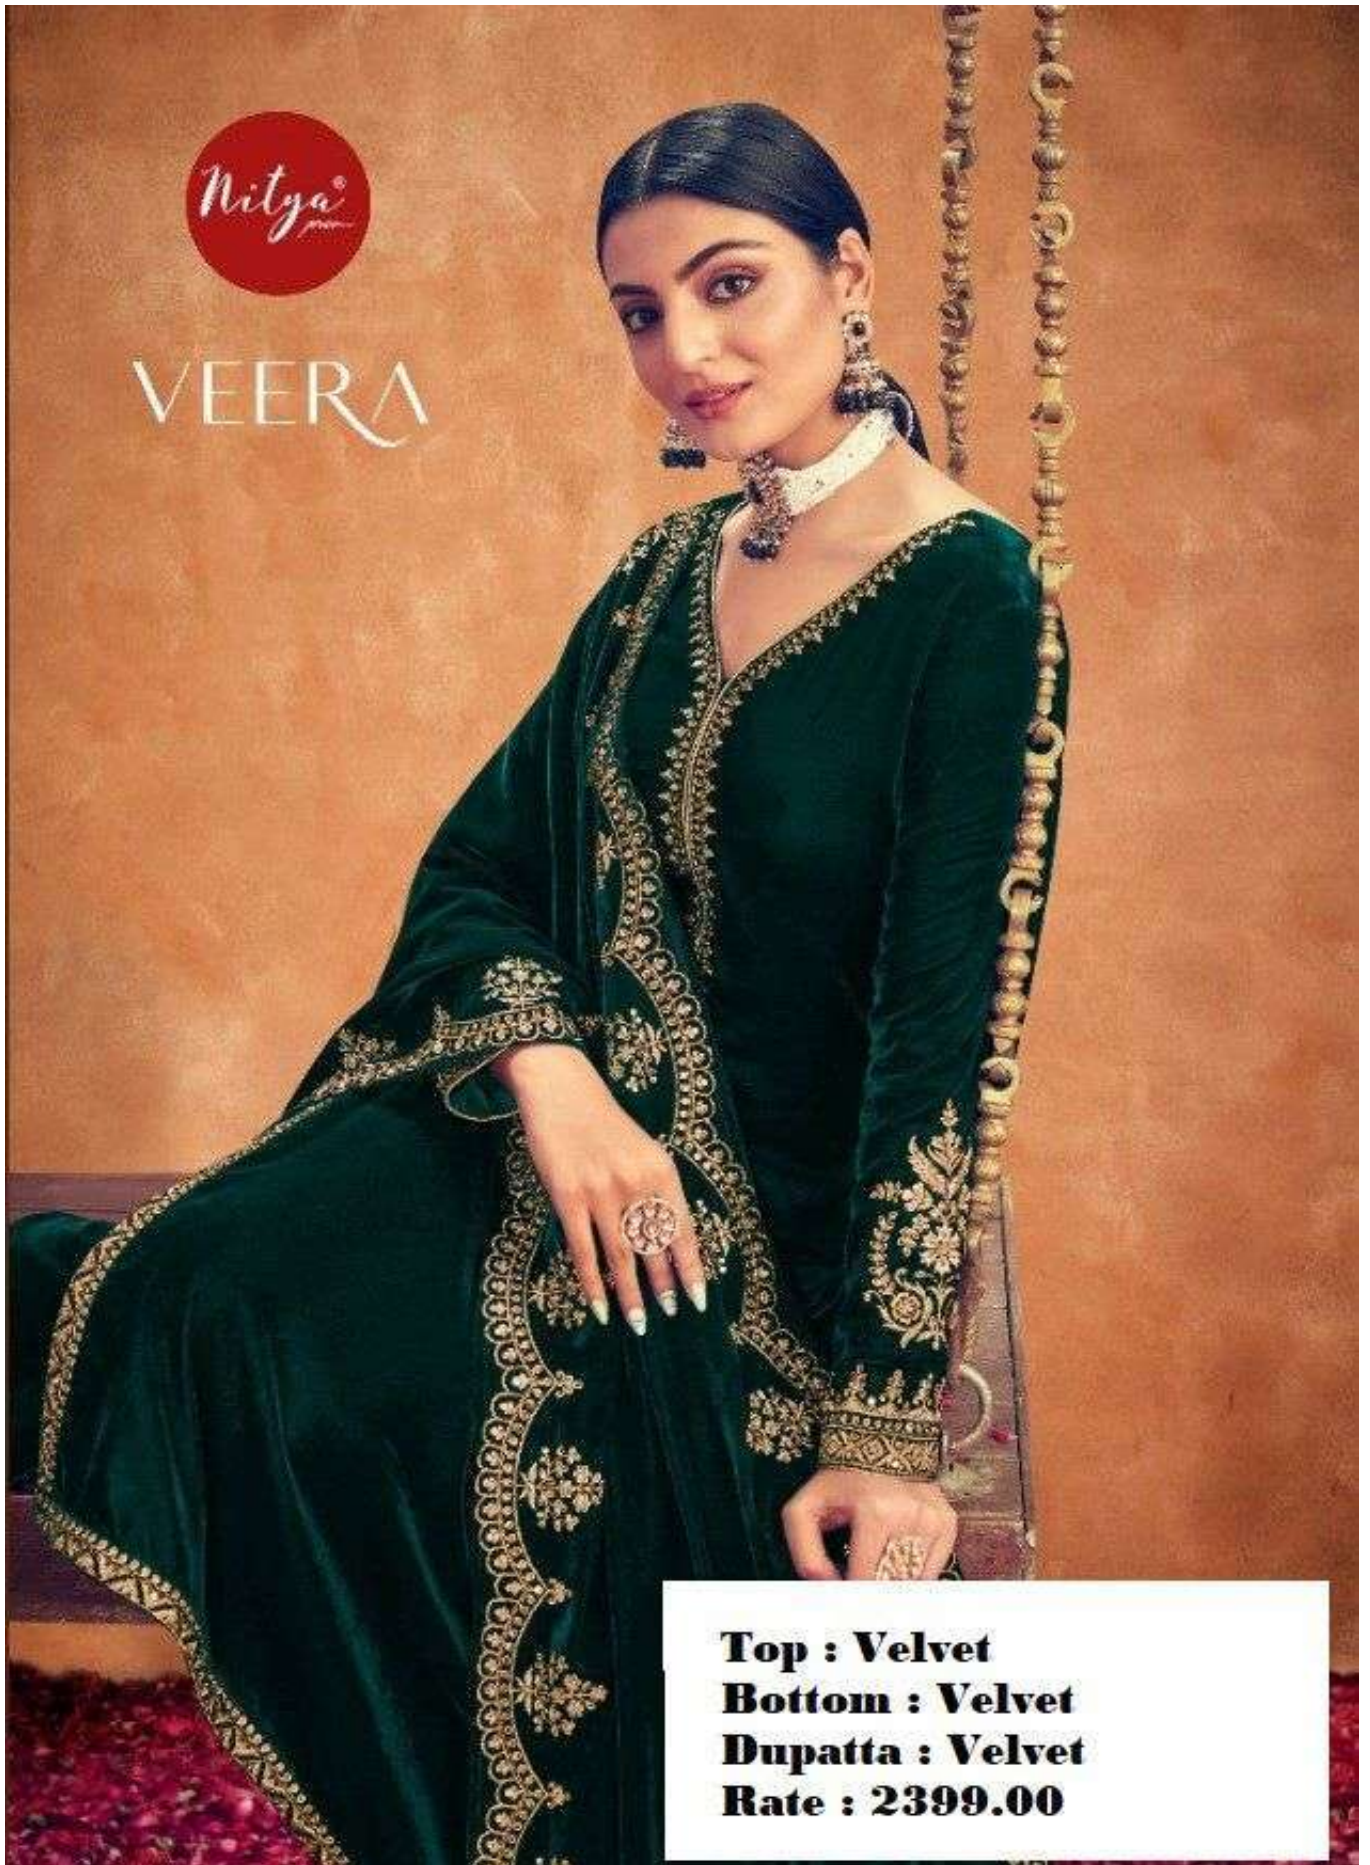

VEERA

VEERA

10000-A

VEERA

Top : Velvet
Bottom : Velvet
Dupatta : Velvet
Rate : 2399.00

VEERA

10000-A

10000-B