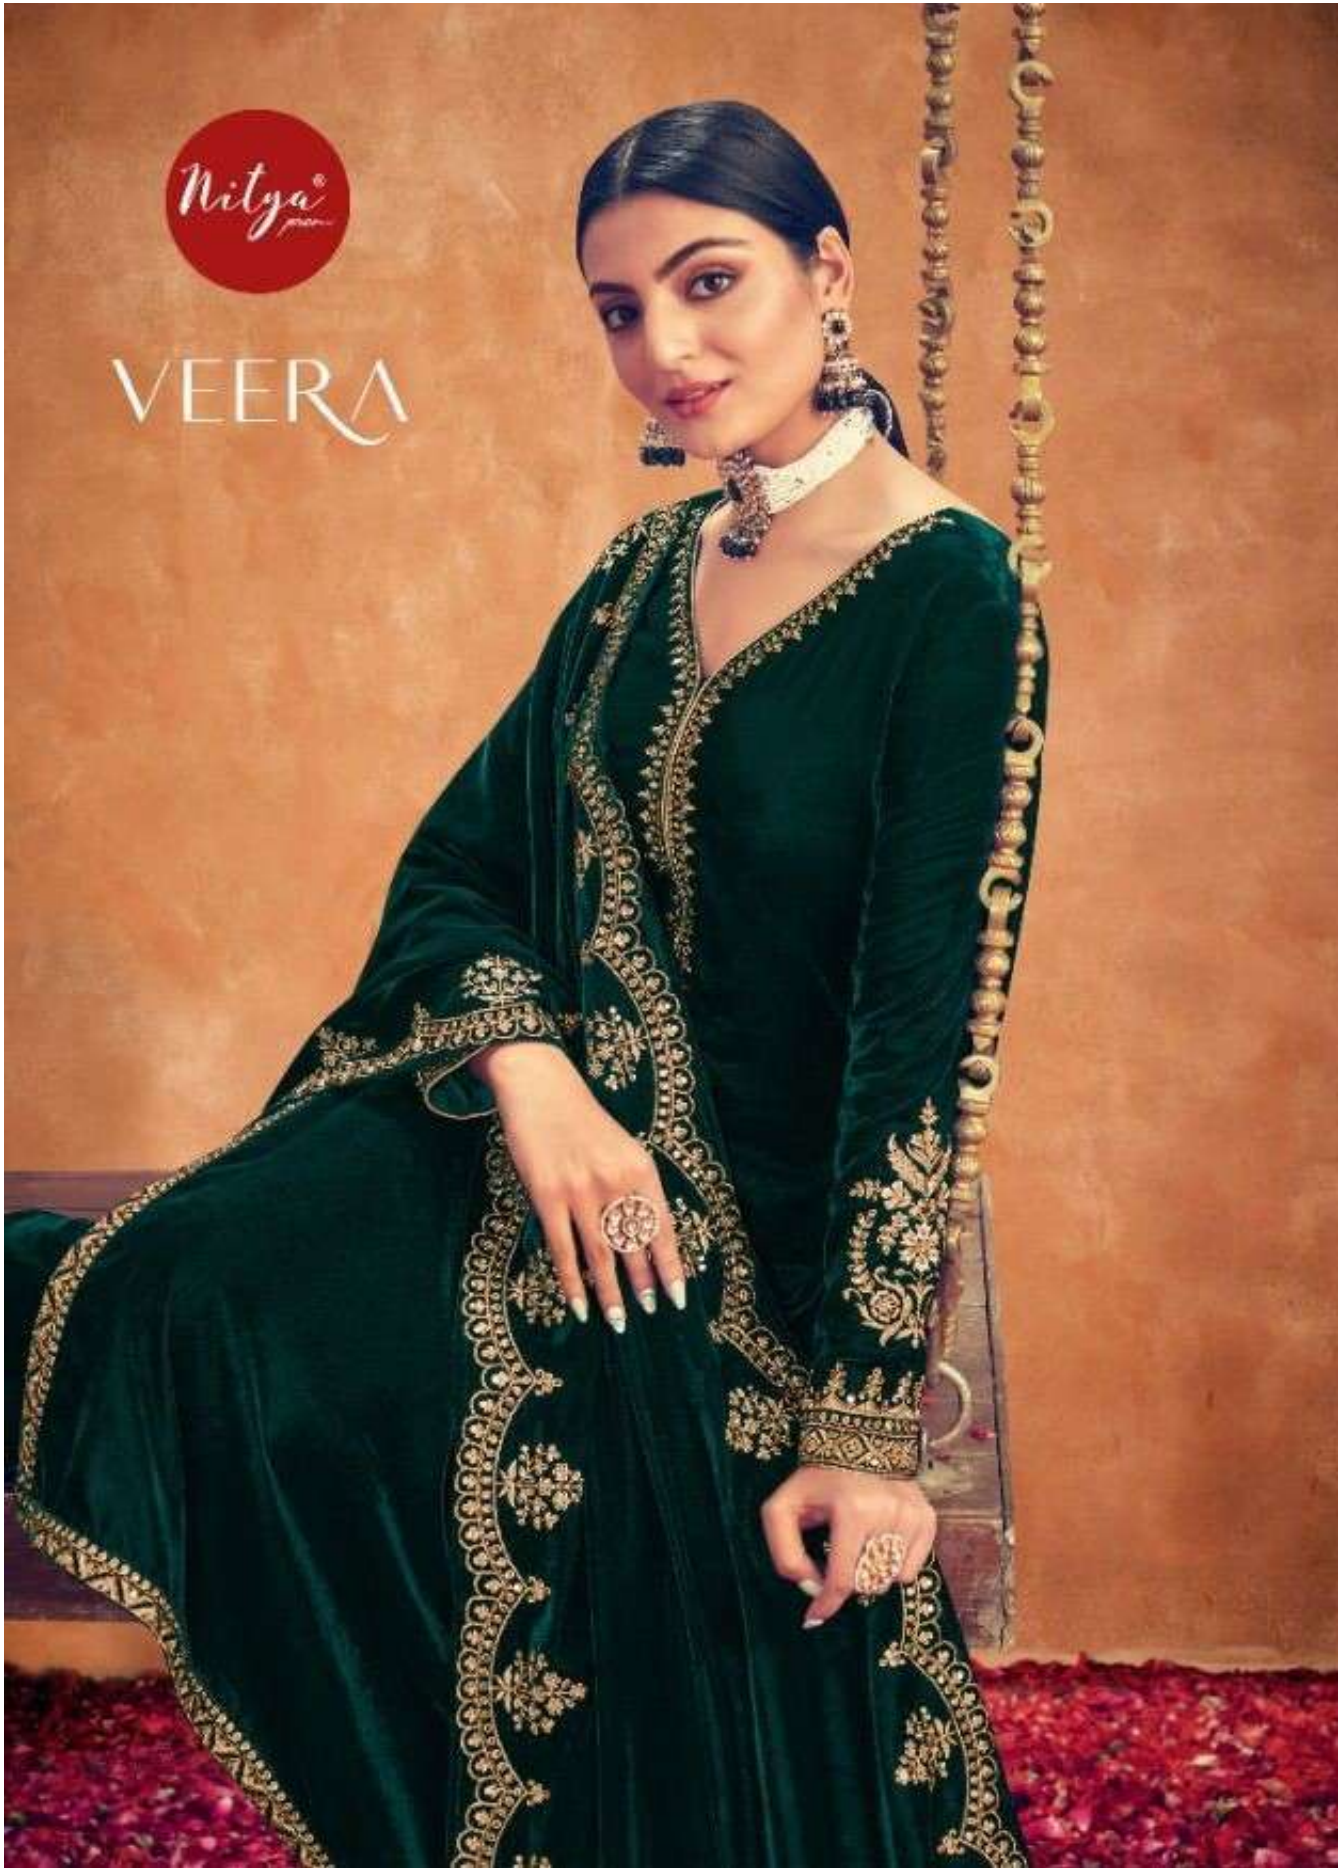

VEERA

VEERA

10000-A

VEERA

Top : Velvet
Bottom : Velvet
Dupatta : Velvet
Rate : 2399.00

VEERA

10000-A

10000-B