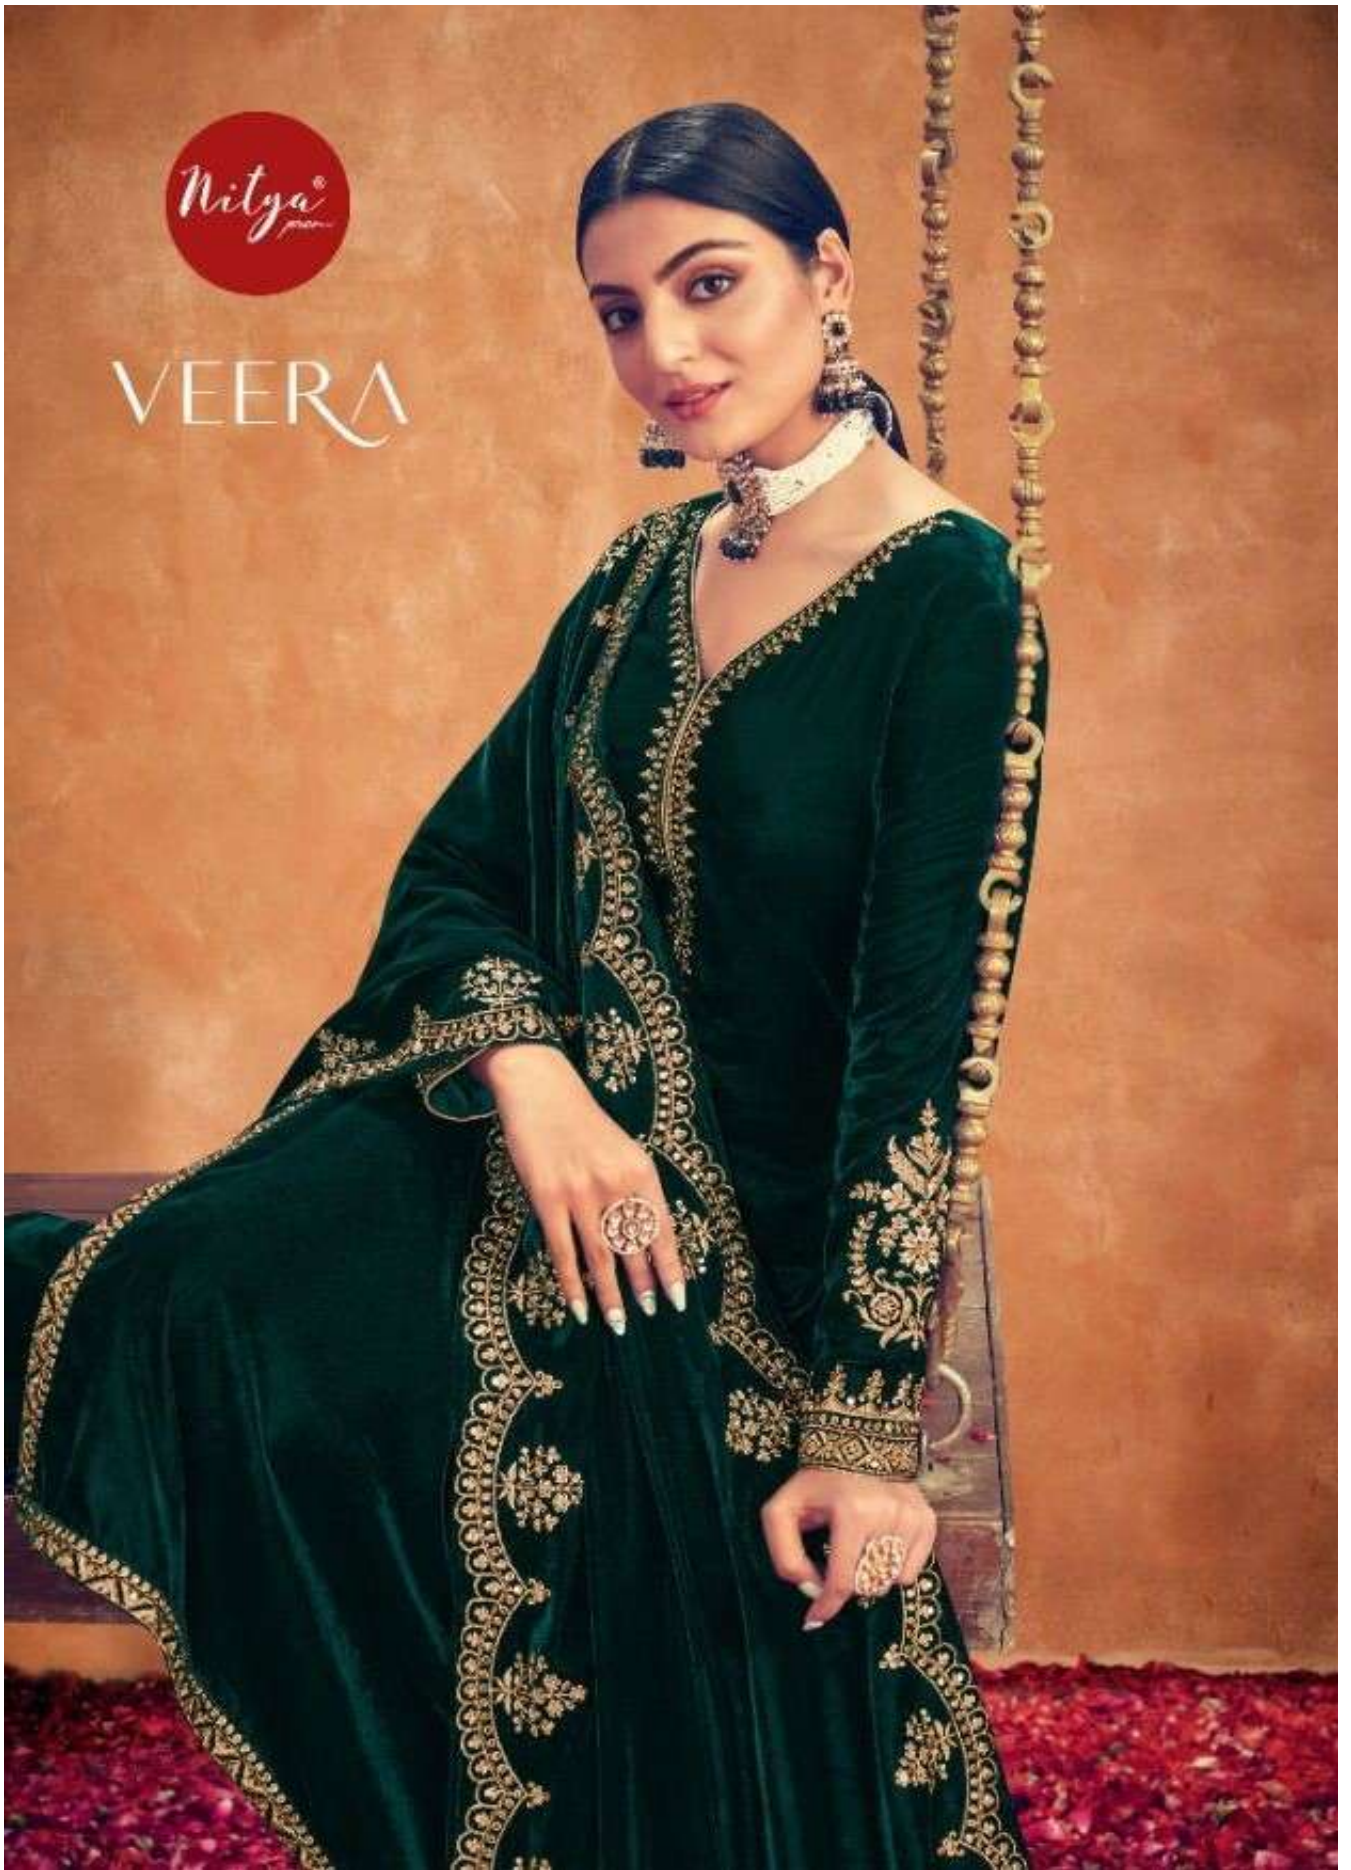

VEERA

VEERA

10000-A

VEERA

Top : Velvet
Bottom : Velvet
Dupatta : Velvet
Rate : 2399.00

VEERA

10000-A

10000-B