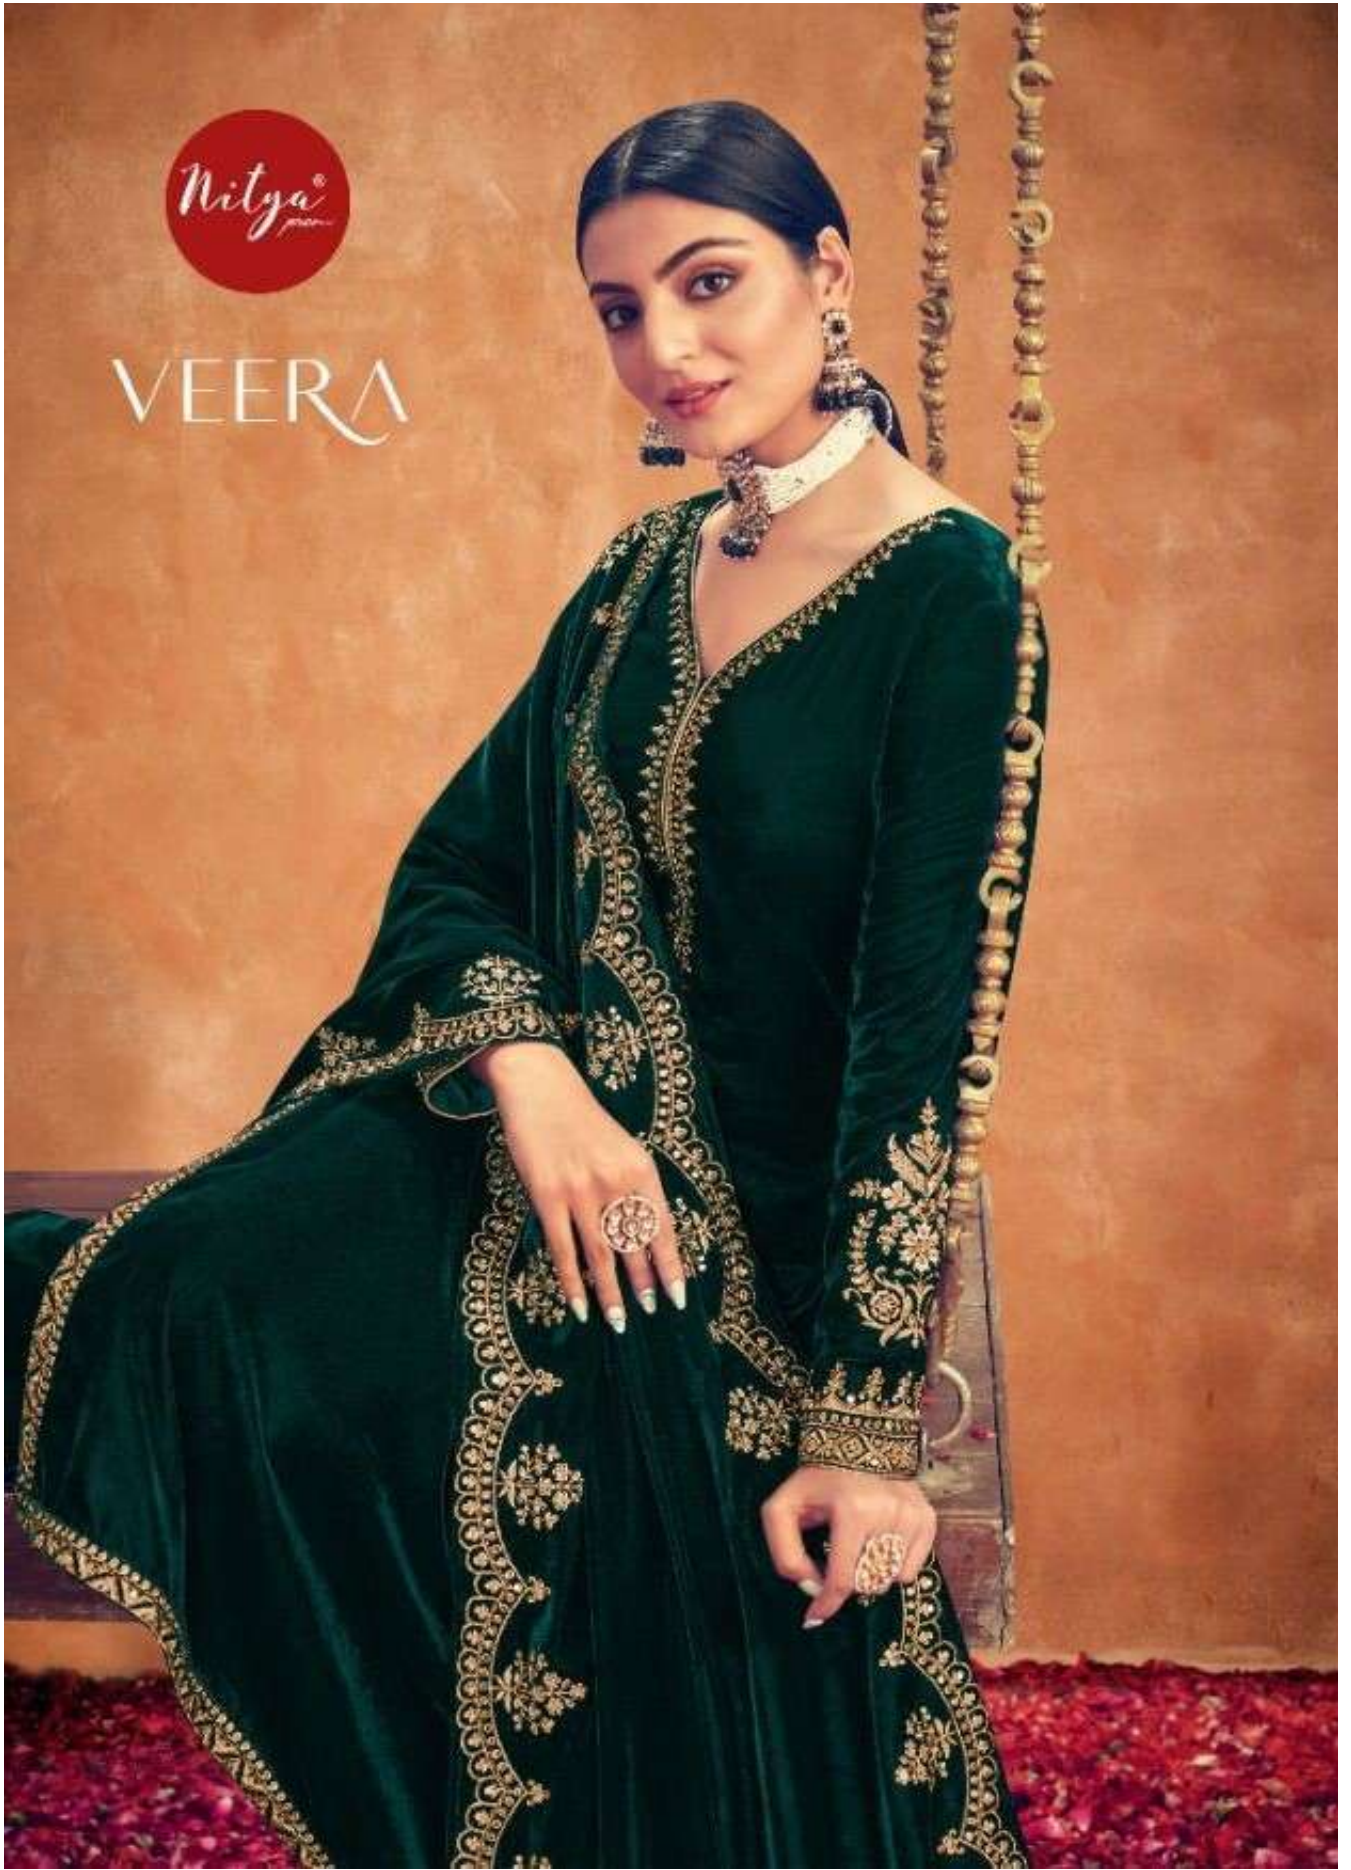

VEERA

VEERA

10000-A

VEERA

Top : Velvet
Bottom : Velvet
Dupatta : Velvet
Rate : 2399.00

VEERA

10000-A

10000-B