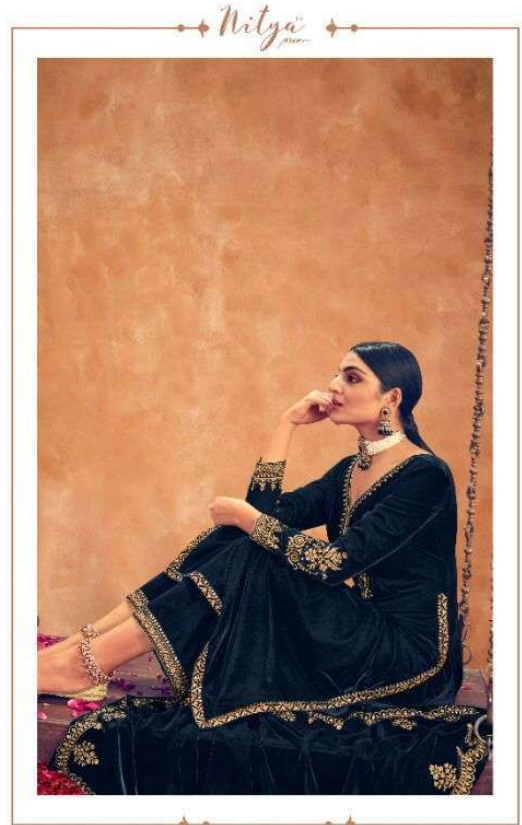

VEERA

VEERA

10000-A

VEERA

Top : Velvet
Bottom : Velvet
Dupatta : Velvet
Rate : 2399.00

VEERA

10000-A

10000-B