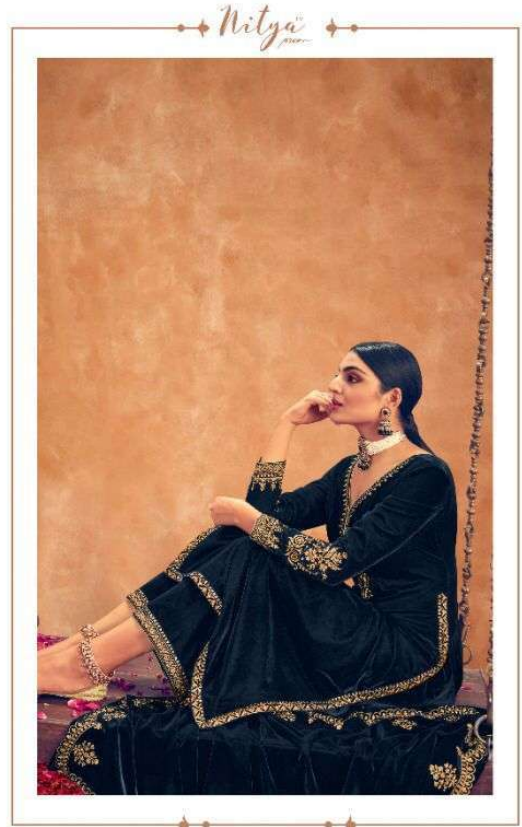

VEERA

VEERA

10000-A

VEERA

Top : Velvet
Bottom : Velvet
Dupatta : Velvet
Rate : 2399.00

VEERA

10000-A

10000-B