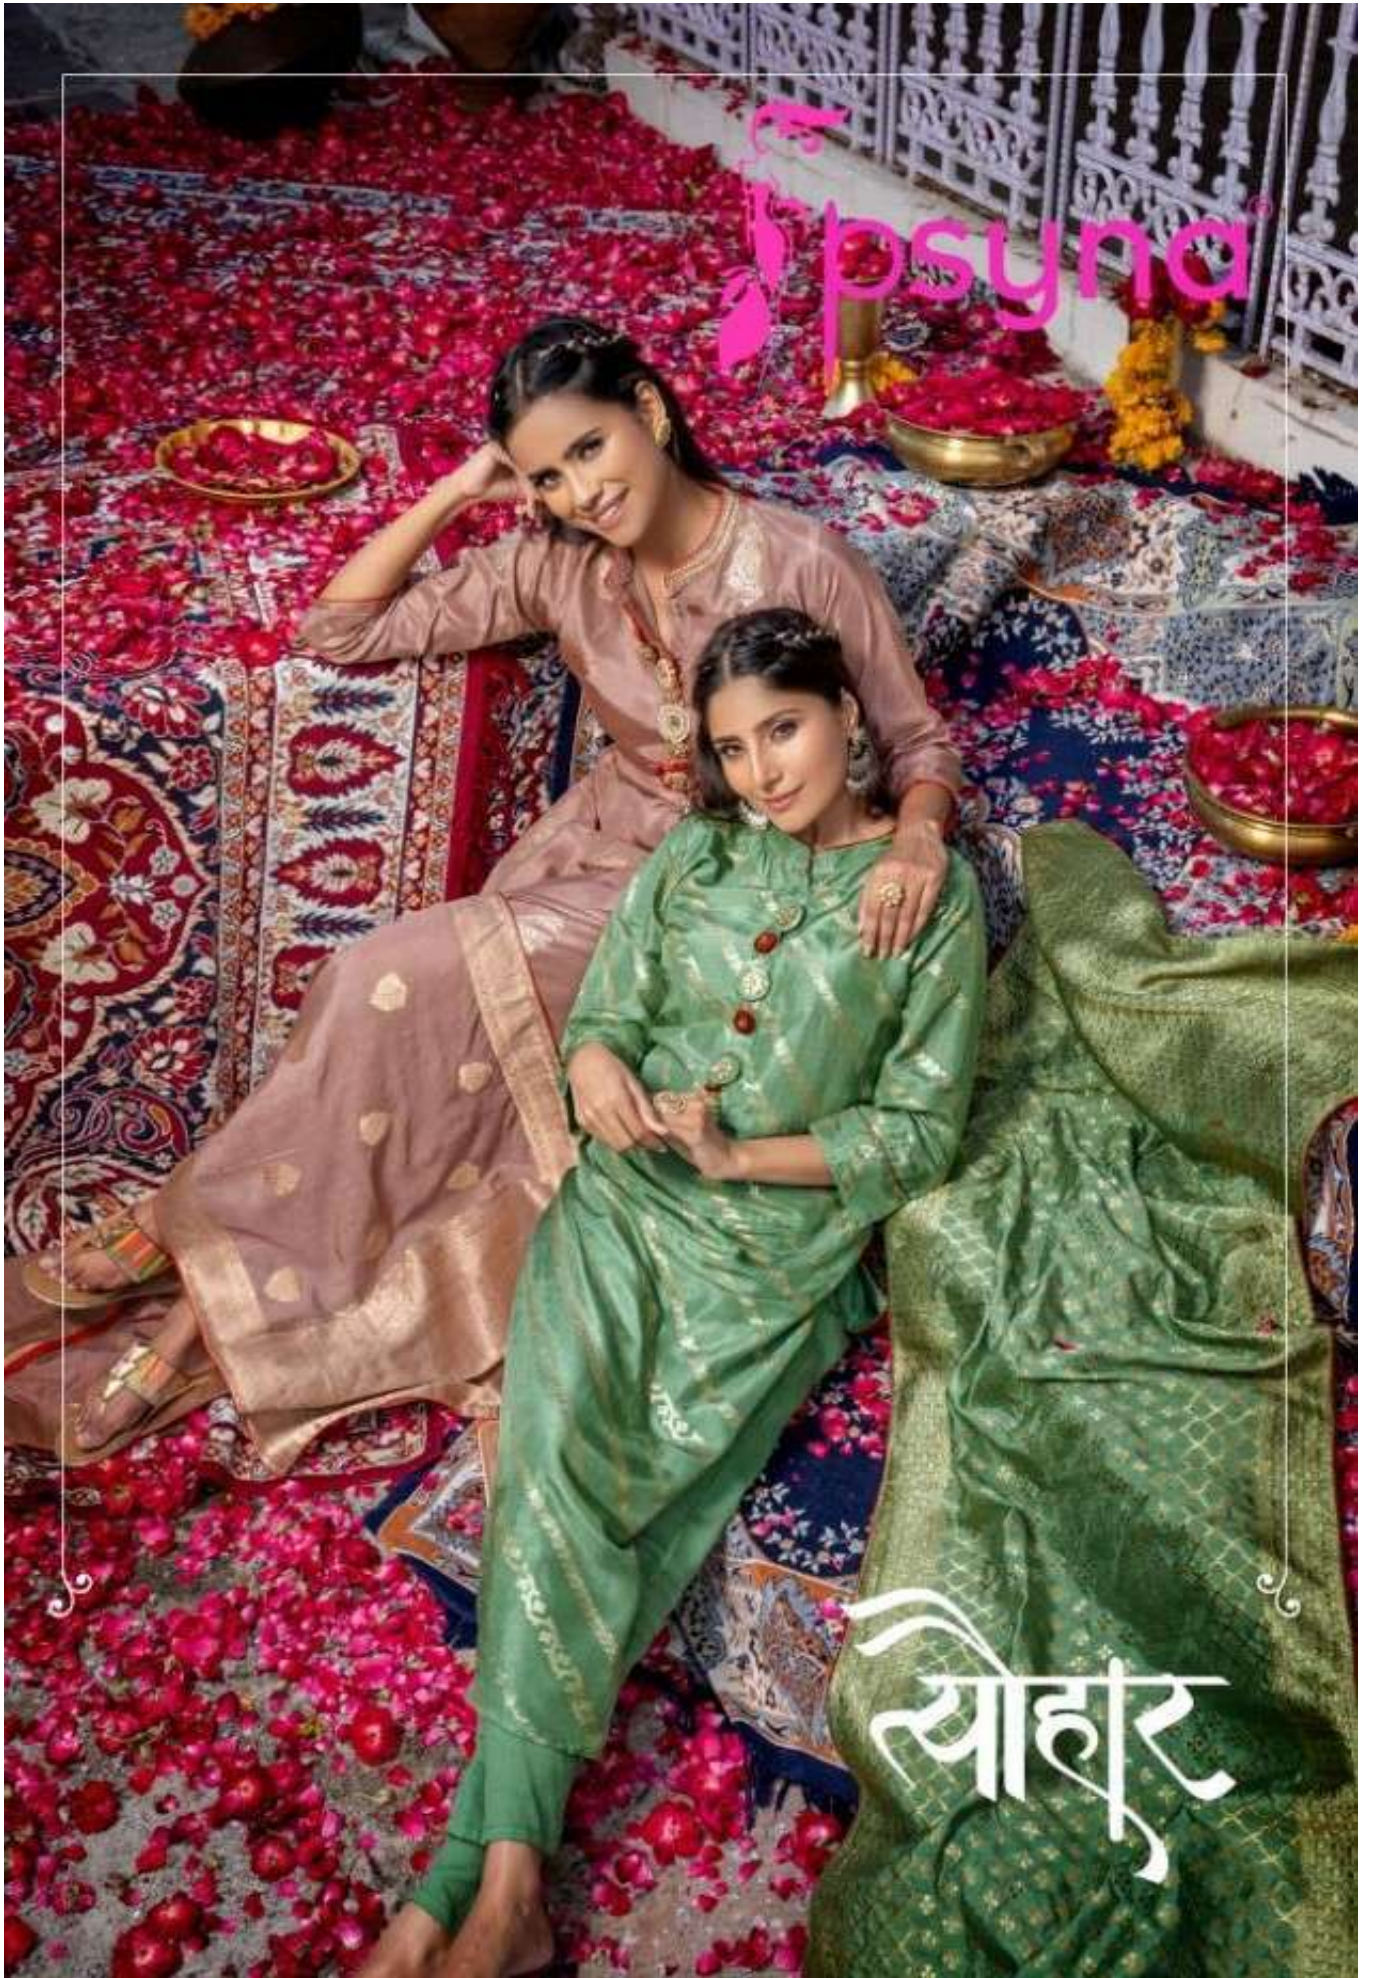

psynai

सौहर

psynai

सौहर

psyna®
Radiant Beauty
The beauty of the world is in the eyes of a woman.
1001

स्योहर

Warrior Queen

100% Cotton, Embroidered, Handmade, 100% Pure Silk

योहार
1002

psyna®

सोहर
1004

The Embroider

psyna®
Exquisite Diva

सोहर
1005

लौहूर

Glamorous Lady