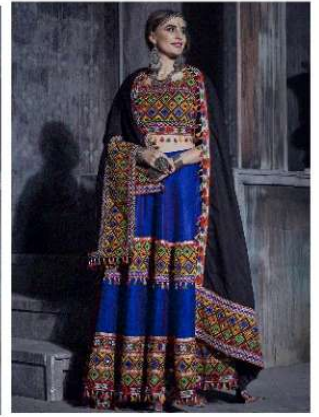

7004-A

7004-B

7004-C

7004-D

रजवाडी

आaawiya®

VOL-1

D.NO	MAIN COLOUR	LEHENGA FABRIC	BLOUSE FABRIC & SIZE (SEMI STICH)	DUPATTA FABRIC & CUT	PRICE
7001	BLACK & RED	ART SILK FULL FLARE LEHENGA	ART SILK (UPTO 42 BUST & WAIST)	ART SILK 2.3 MTR	1845 /-
7002	BLACK, ORANGE, BLUE	ART SILK FULL FLARE LEHENGA	ART SILK (UPTO 42 BUST & WAIST)	ART SILK 2.3 MTR	2465 /-
7003	BLACK & RED	ART SILK FULL FLARE LEHENGA	ART SILK (UPTO 42 BUST & WAIST)	ART SILK 2.3 MTR	2385 /-
7004	BLACK & RED	ART SILK FULL FLARE LEHENGA	ART SILK (UPTO 42 BUST & WAIST)	2.3 MTR	1899 /-

RAJWADI VOL -1

7001 COLOUR

7002-A

7002-B

7002-C

7002-D

RAJWADI VOL -1

7002 COLOUR

7003-A

7003-B

7003-C

7003-D

RAJWADI VOL -1

7003 COLOUR

7004-A

7004-B

7004-C

7004-D

RAJWADI VOL -1

7004 COLOUR