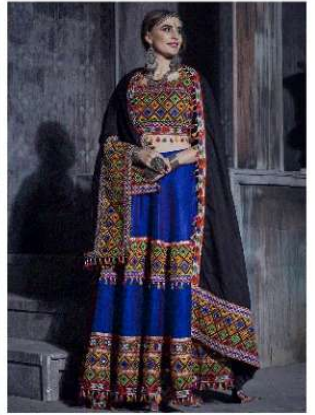

7004-B

7004-D

रजवाडी

आaawiya®

VOL-1

D.NO	MAIN COLOUR	LEHENGA FABRIC	BLOUSE FABRIC & SIZE (SEMI STICH)	DUPATTA FABRIC & CUT	PRICE
7001	BLACK & RED	ART SILK FULL FLARE LEHENGA	ART SILK (UPTO 42 BUST & WAIST)	ART SILK 2.3 MTR	1845 /-
7002	BLACK, ORANGE, BLUE	ART SILK FULL FLARE LEHENGA	ART SILK (UPTO 42 BUST & WAIST)	ART SILK 2.3 MTR	2465 /-
7003	BLACK & RED	ART SILK FULL FLARE LEHENGA	ART SILK (UPTO 42 BUST & WAIST)	ART SILK 2.3 MTR	2385 /-
7004	BLACK & RED	ART SILK FULL FLARE LEHENGA	ART SILK (UPTO 42 BUST & WAIST)	2.3 MTR	1899 /-

RAJWADI VOL -1

7001 COLOUR

7002-A

7002-B

7002-C

7002-D

RAJWADI VOL -1

7002 COLOUR

7003-A

7003-B

7003-C

7003-D

RAJWADI VOL -1

7003 COLOUR

7004-A

7004-B

7004-C

7004-D

RAJWADI VOL -1

7004 COLOUR