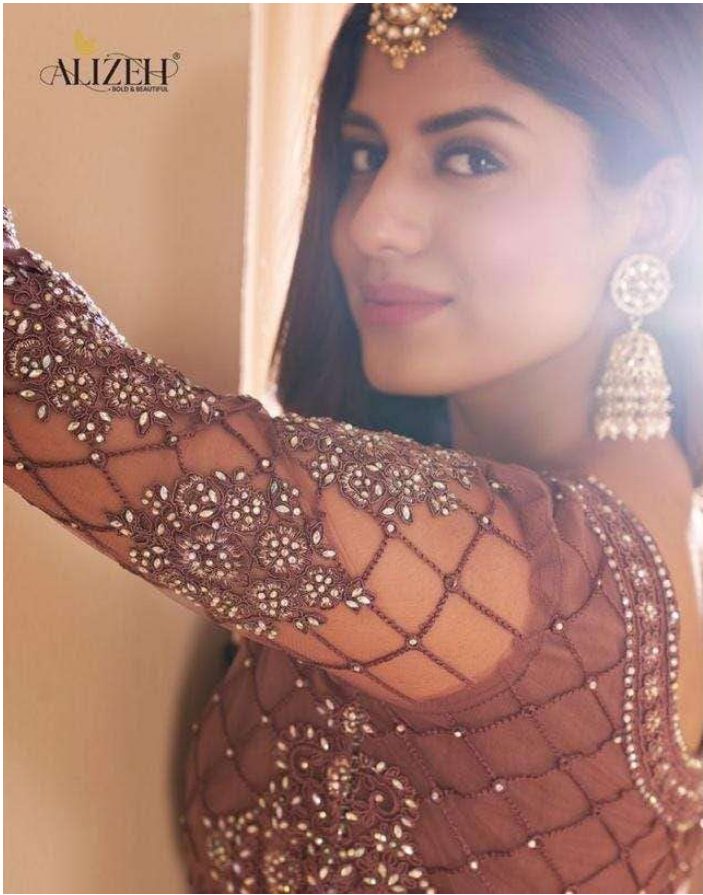

1001- F

1001- G

1002- F

1002- G