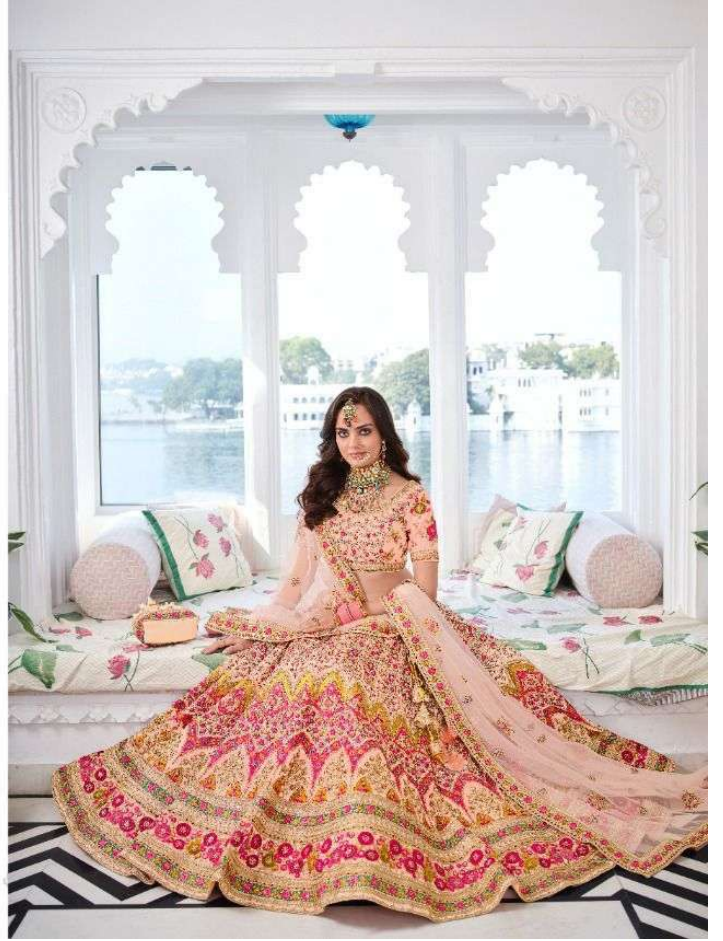

999

ROYAL  
VOL. 23

**VOL - 23**

**PRICE LIST**

<b>DESIGN.NO</b>	<b>PRICE</b>
994	14085/-
995	13355/-
996	12135/-
997	12135/-
998	12135/-
999	7990/-
1000	8600/-

**GST :- 12% EXTRA**

ROYAL  
004

ROYAL  
994