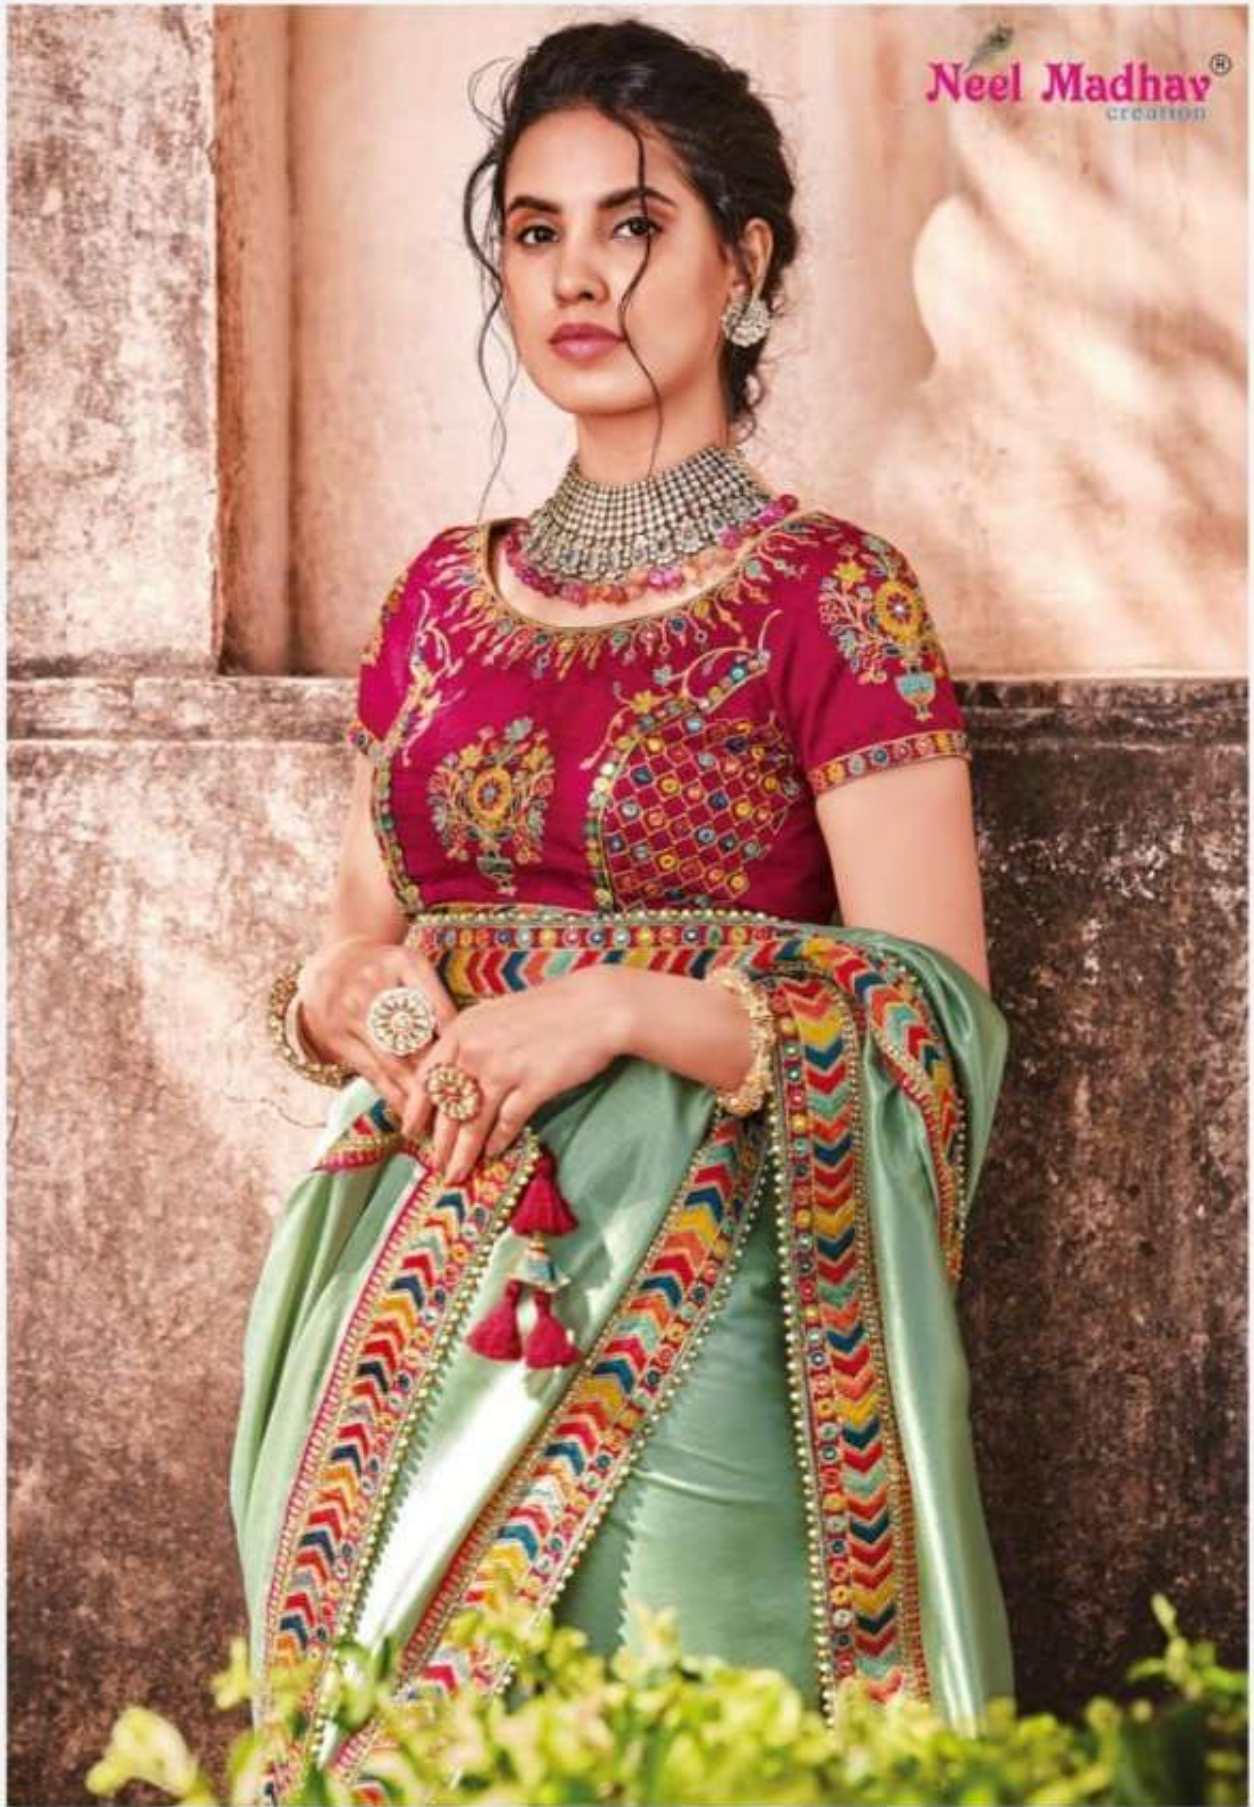

Neel Madhav<sup>®</sup>  
creation

❖----- 21005 -----❖

◆--- 21015 ---◆

<b>MIRISHA</b>		
<b>SR.NO.</b>	<b>D.NO.</b>	<b>RATE</b>
1	21001	1755
2	21002	1585
3	21003	1775
4	21004	1715
5	21005	1755
6	21006	1615
7	21007	1805
8	21008	1495
9	21009	1615
10	21010	1825
11	21011	1865
12	21012	1615
13	21013	1775
14	21014	1805
15	21015	1655
		25655
<b>5% GST EXTRA</b>		