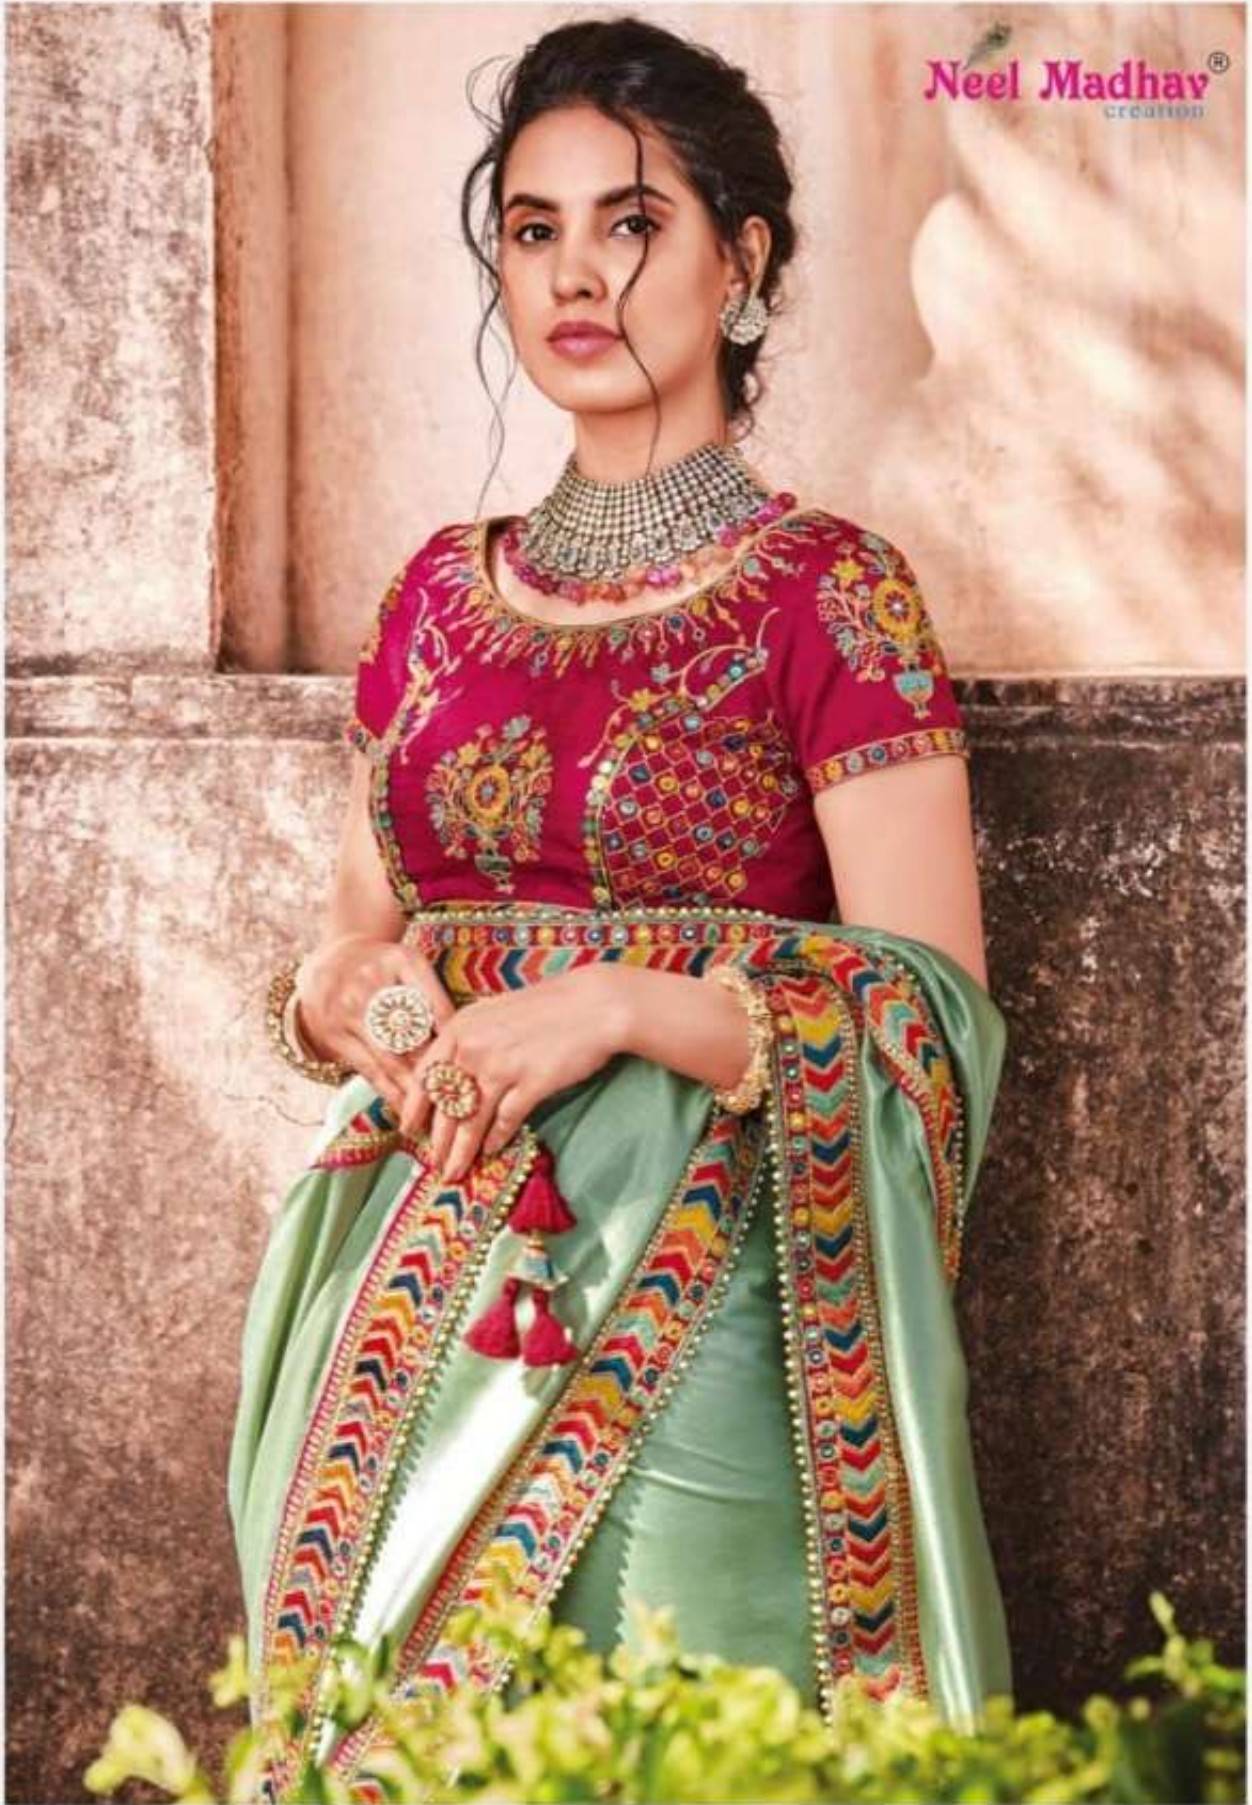

Neel Madhav®
creation

❖----- 21005 -----❖