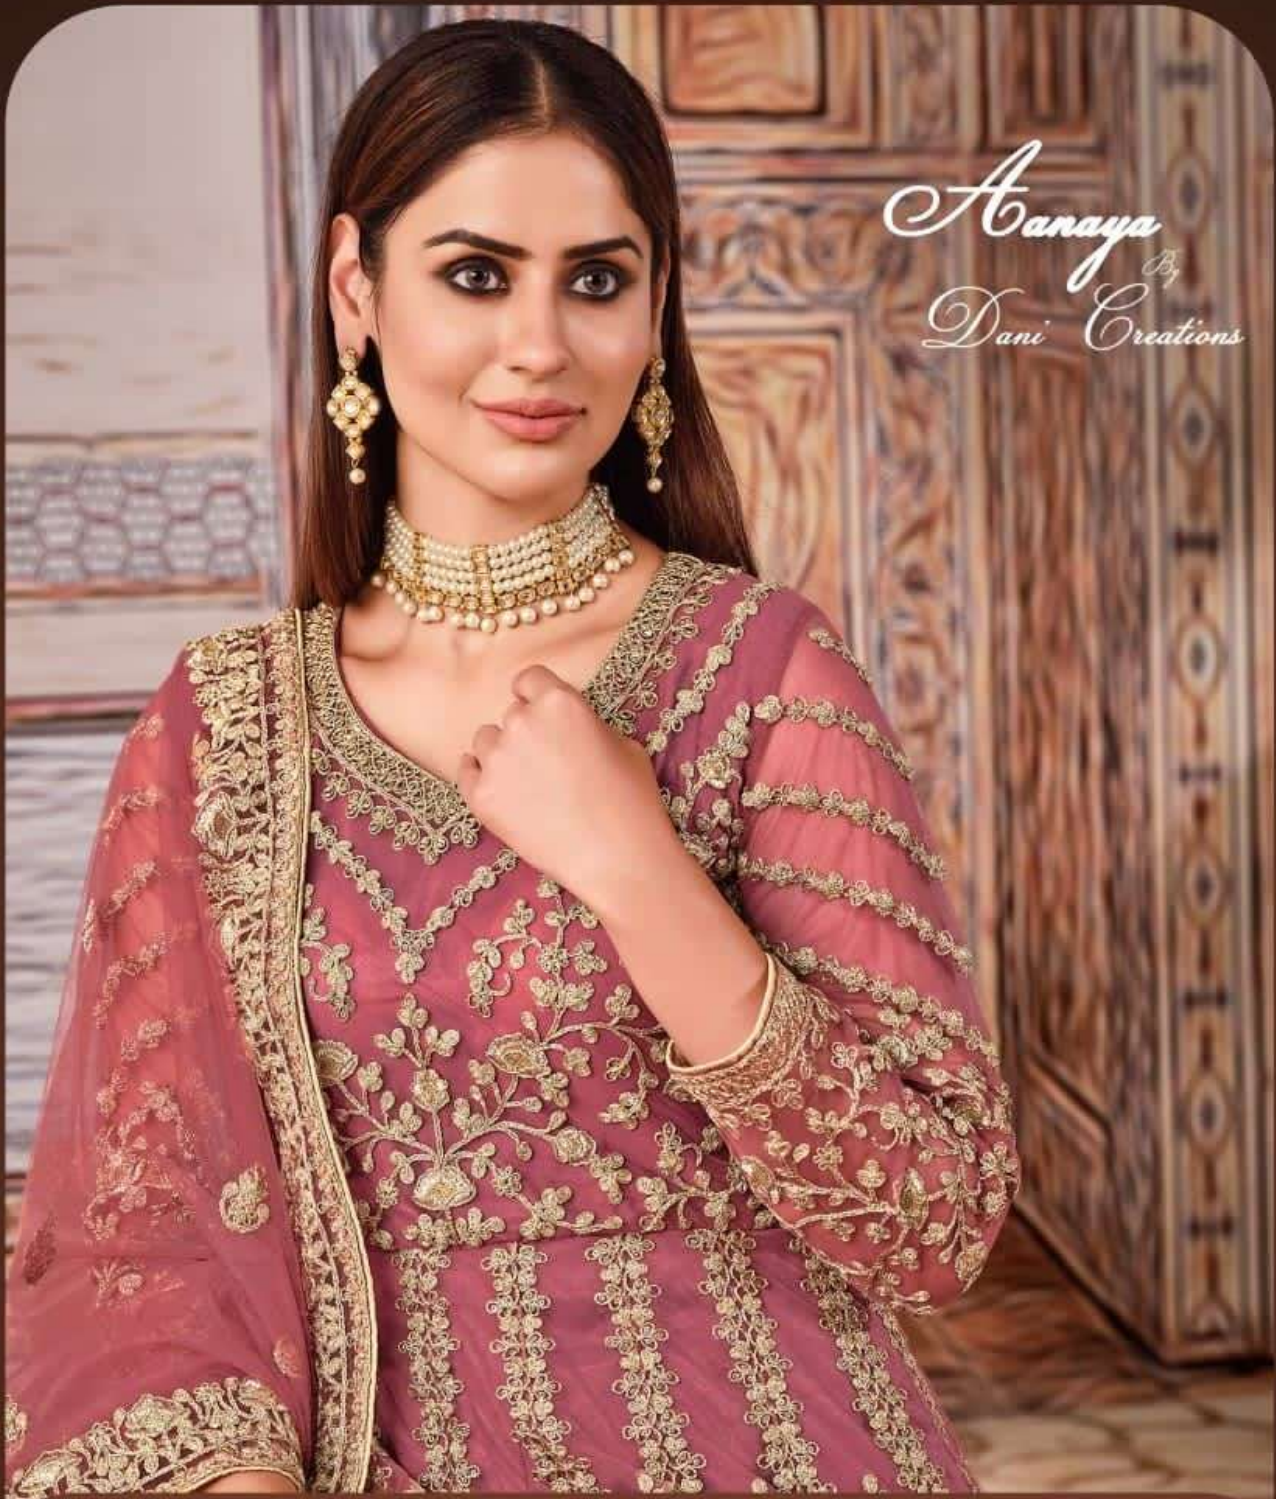

D NO	PRICE	TOP FABRIC	INNER /BOTTOM	DUPATTA
2701	2795	NET	SANTOOL	NET
2702	2795	NET	SANTOOL	NET
2703	2795	NET	SANTOOL	NET
2704	2795	NET	SANTOOL	NET
TOTAL PCS - 4			SET PRICE - 11180/-	

*Anaya*  
By  
*Dani Creations*