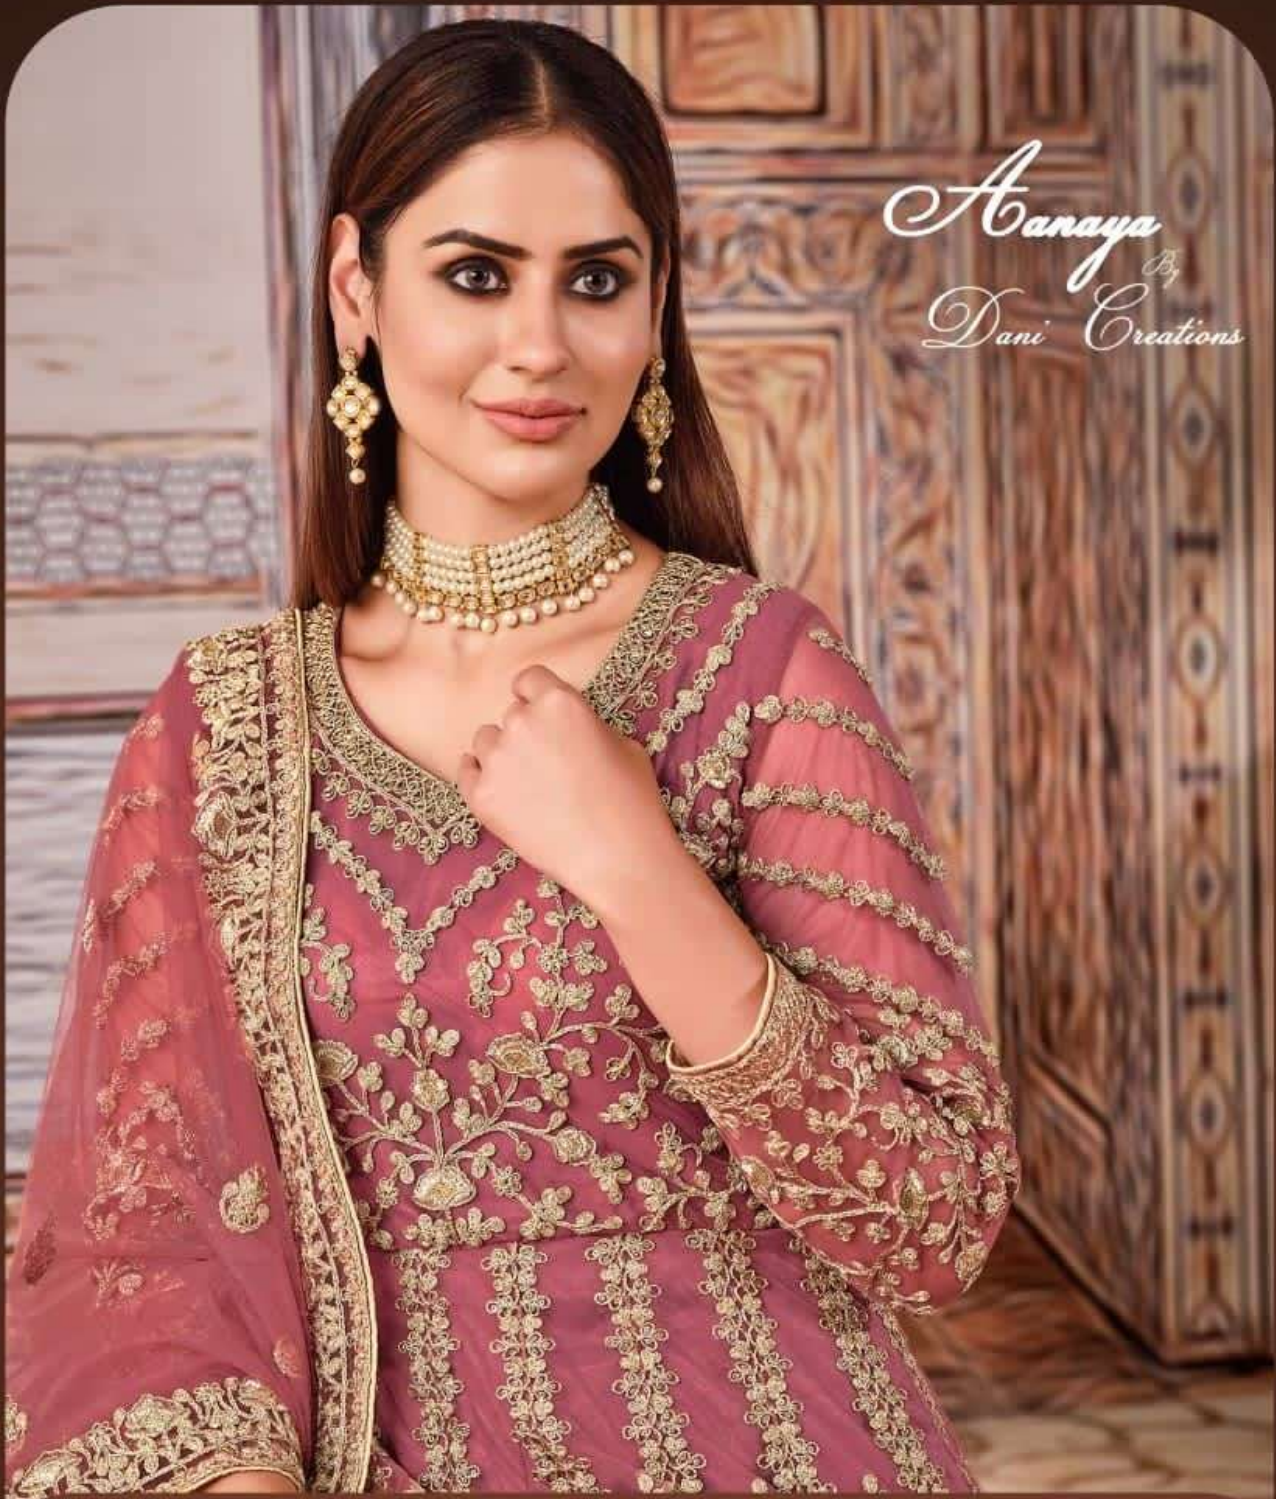

D NO	PRICE	TOP FABRIC	INNER /BOTTOM	DUPATTA
2701	2795	NET	SANTOOL	NET
2702	2795	NET	SANTOOL	NET
2703	2795	NET	SANTOOL	NET
2704	2795	NET	SANTOOL	NET
TOTAL PCS - 4			SET PRICE - 11180/-	

Anaya
By
Dani Creations