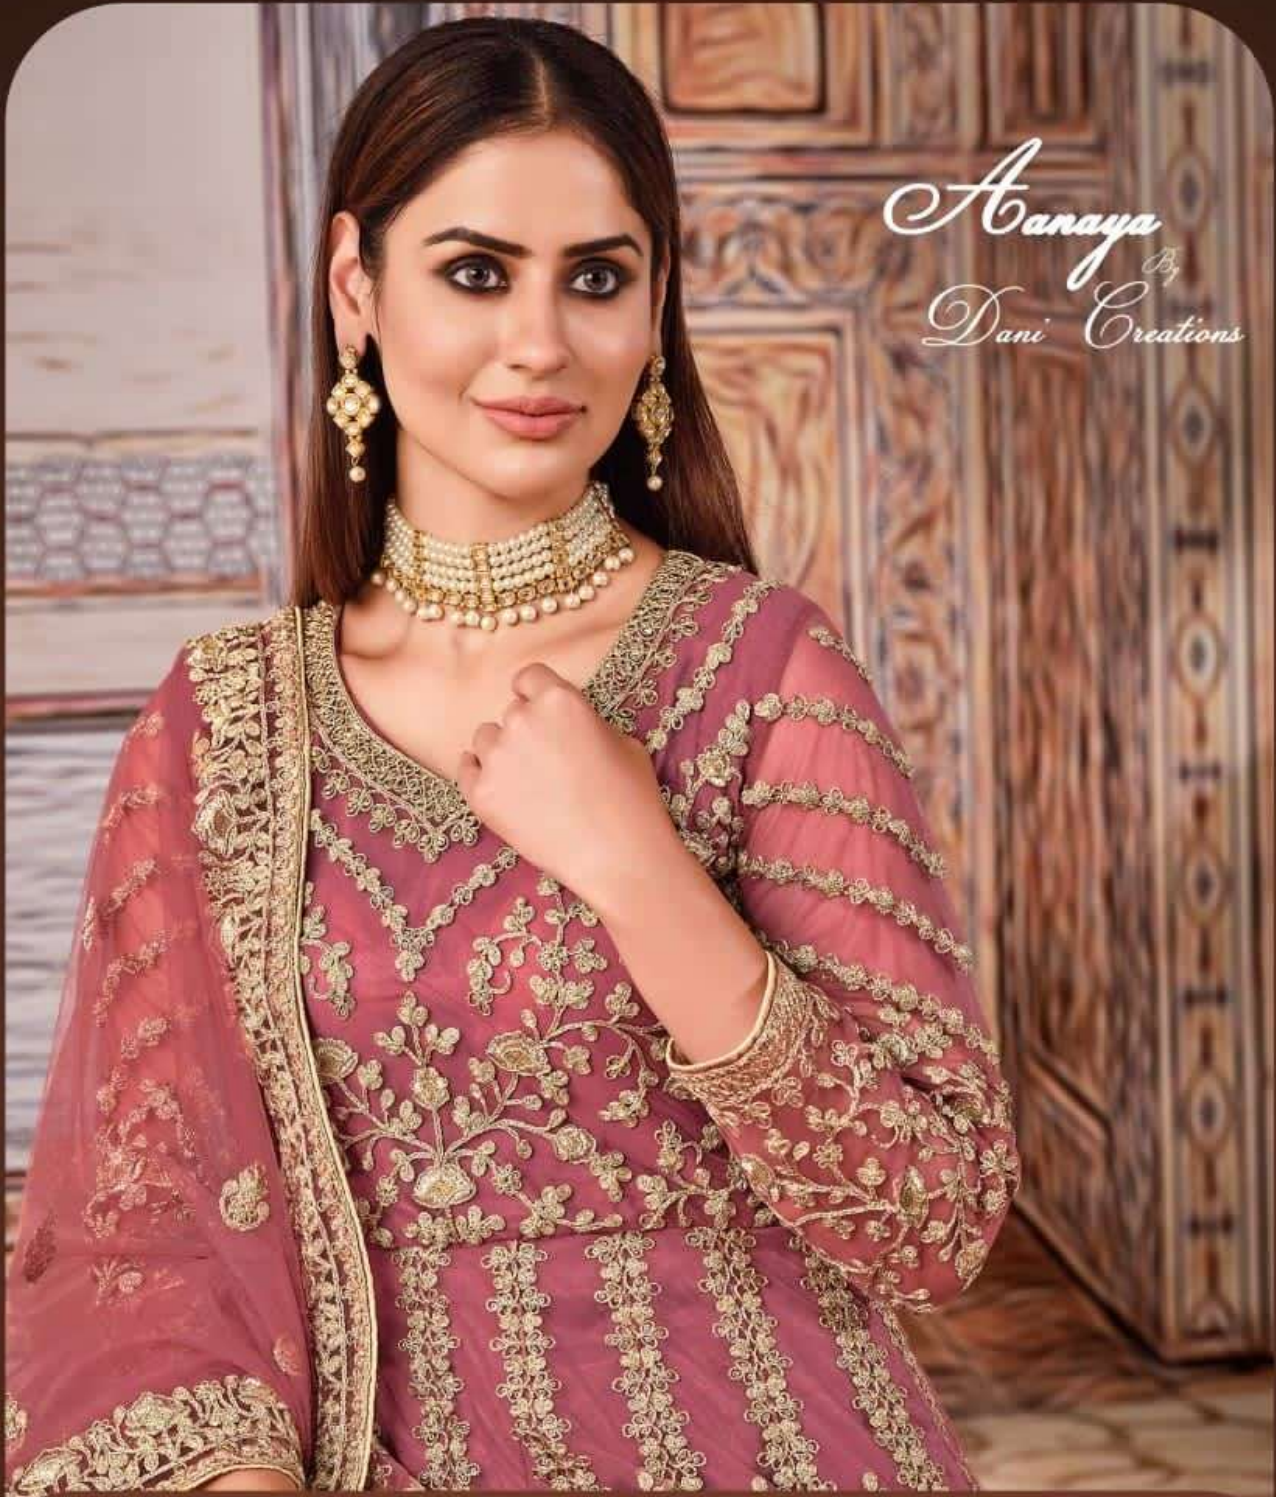

D NO	PRICE	TOP FABRIC	INNER /BOTTOM	DUPATTA
2701	2795	NET	SANTOOL	NET
2702	2795	NET	SANTOOL	NET
2703	2795	NET	SANTOOL	NET
2704	2795	NET	SANTOOL	NET
TOTAL PCS - 4			SET PRICE - 11180/-	

*Anaya*  
By  
*Dani Creations*