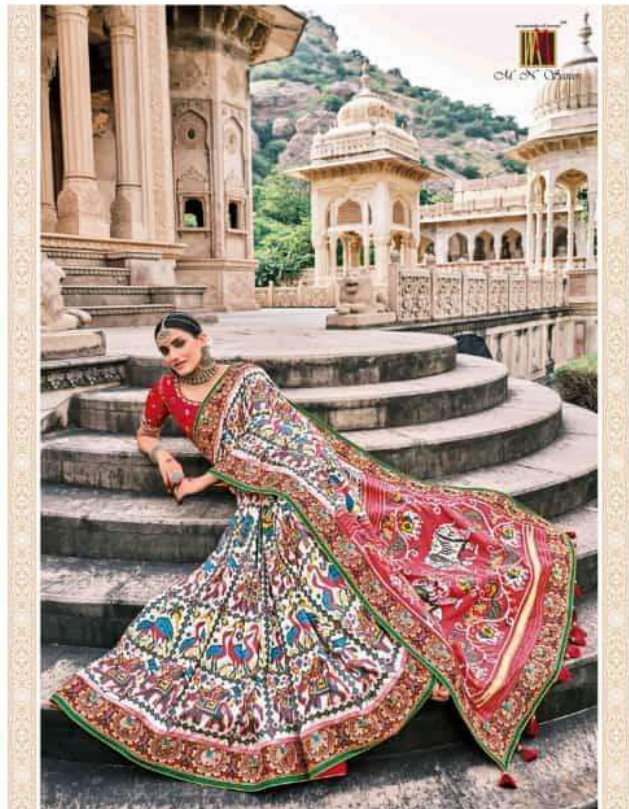

5803

*"It's your blouse that tells you every one's pulling the wool over your eyes. It's in your blouse that you tell it."*

5802

5808

Shri Shri Shri

5802

Me N' Colors

"De gouden Mandala is het een sjaal en voor jullie is het een kledingstuk. Het is een sjaal in Mandala"