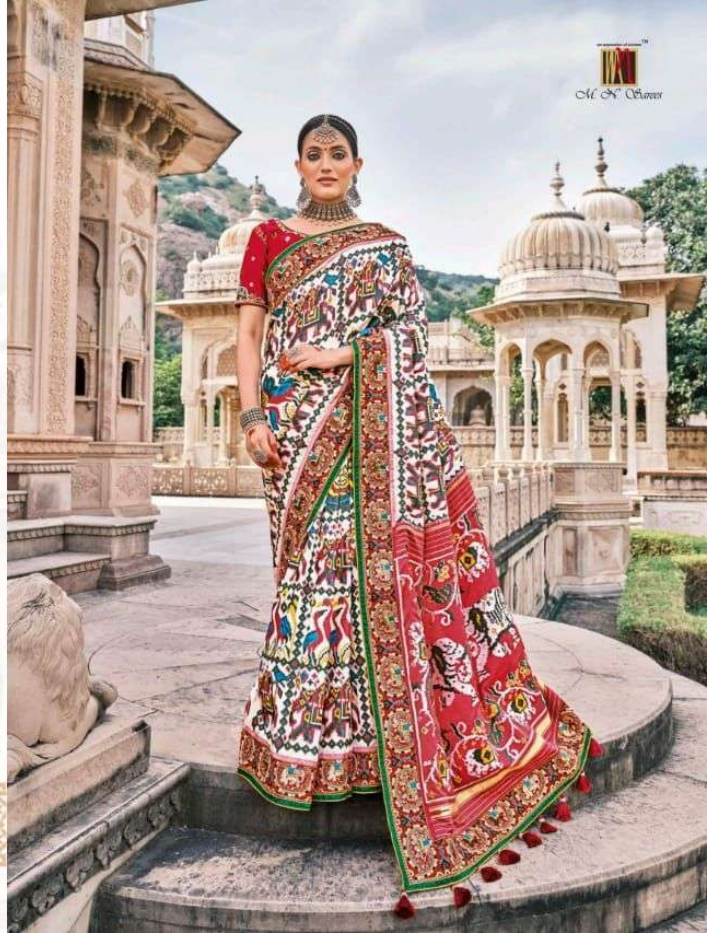

5803

*"It's your blouse that tells you every one's pulling the wool over your eyes. It's in your blouse that you tell it."*

5802

5808

Shri Shri Shri

5802

Me N' Colors

"De gouden Mandala is het een sjaal en voor jullie is het een kledingstuk. Het is een sjaal in Mandala"