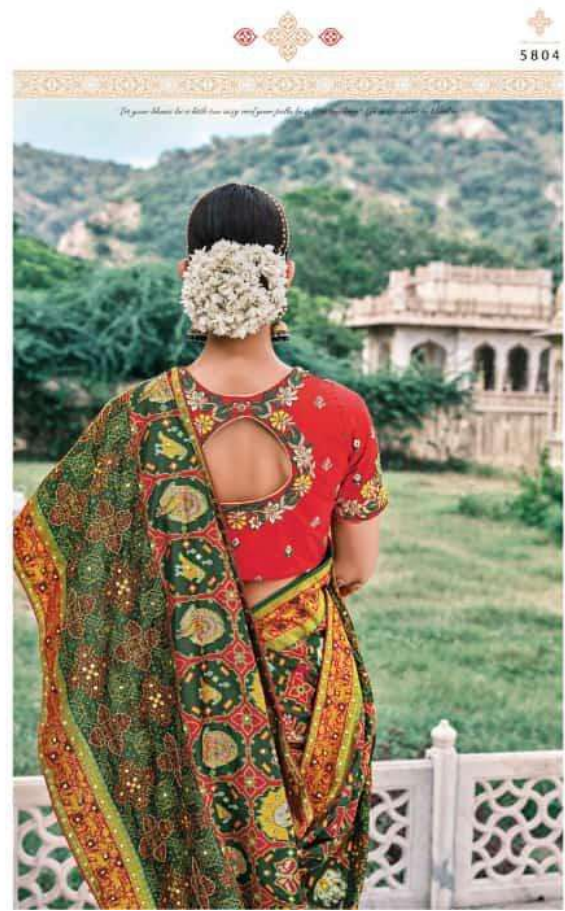

For your Manni dress both in every and your full for your Manni dress