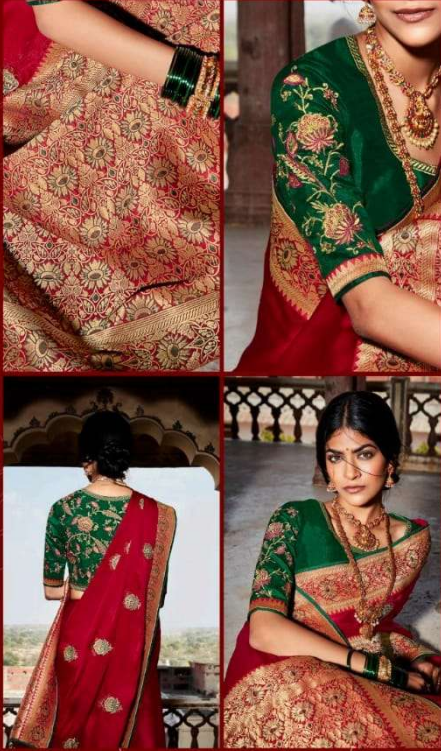

sumehri

1405