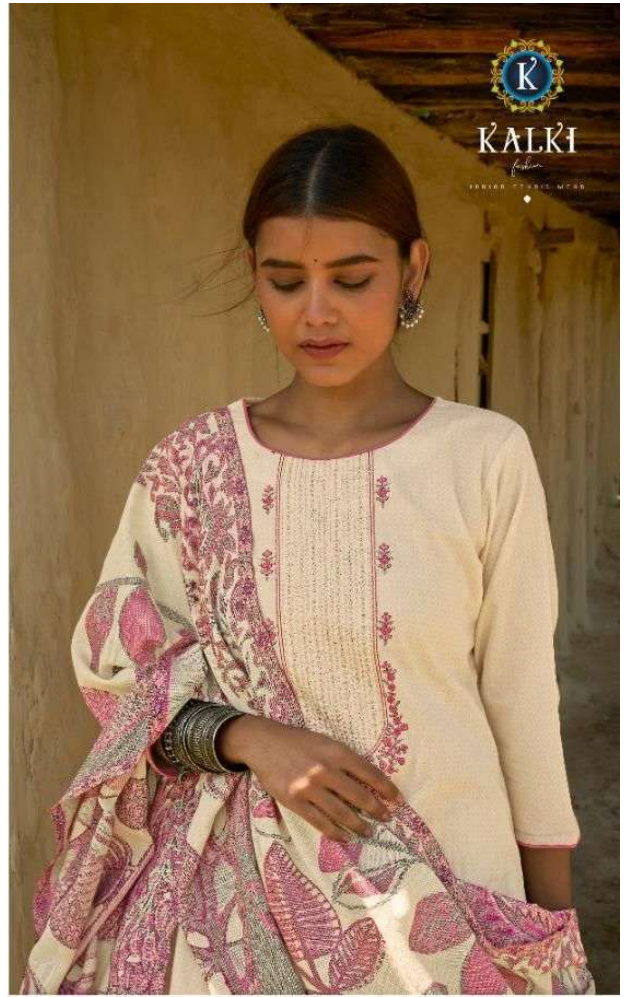

T-76004

T-76005

T-76006