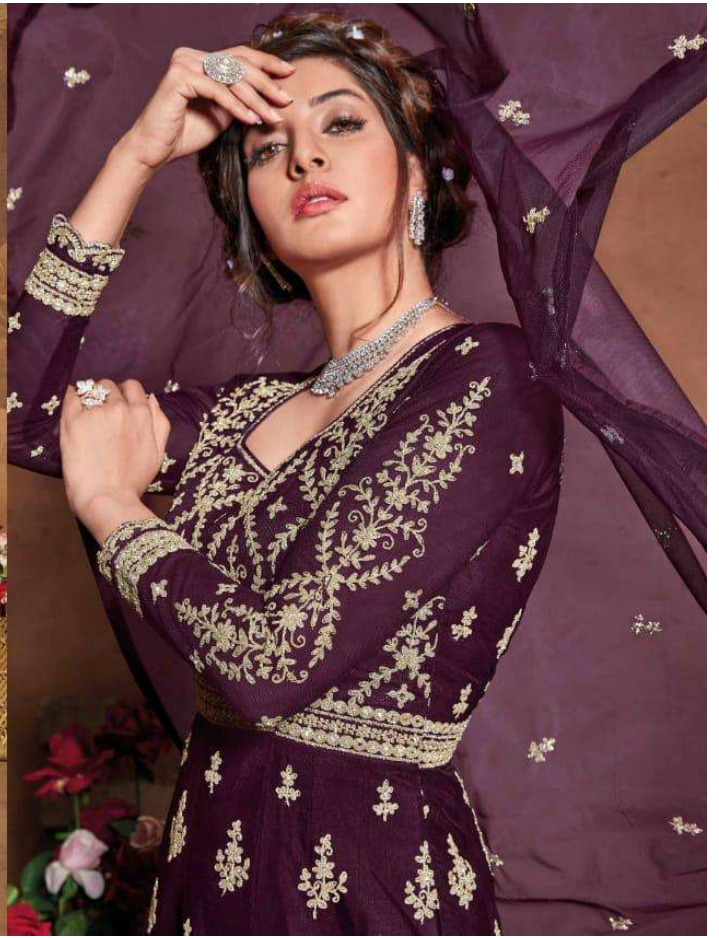

SWAGAT  
HD

V VIOLET

5106

VIOLET

V VIOLET

5103

5107

VIOLET

5109

VIOLET

 **SWAGAT**  
NX

 **VIOLET**  
®

D.NO	TOP	INNER	BOTTOM	DUPATTA	RATE
5101	BUTTER FLY NET	SATIN	SATIN	BUTTER FLY NET	2495
5102	BUTTER FLY NET	SATIN	SATIN	BUTTER FLY NET	2270
5103	BUTTER FLY NET	SATIN	SATIN	BUTTER FLY NET	2370
5104	BUTTER FLY NET	BANGALORE SILK	BANGALORE SILK	BUTTER FLY NET	2470
5105	BUTTER FLY NET	SATIN	SATIN	BUTTER FLY NET	2270
5106	BUTTER FLY NET	SATIN	SATIN	BUTTER FLY NET	2470
5107	BUTTER FLY NET	SATIN	SATIN	BUTTER FLY NET	2495
5108	BUTTER FLY NET	SATIN	SATIN	BUTTER FLY NET	2270
5109	BUTTER FLY NET	SANTOON	BANGALORE SILK	BUTTER FLY NET	2370