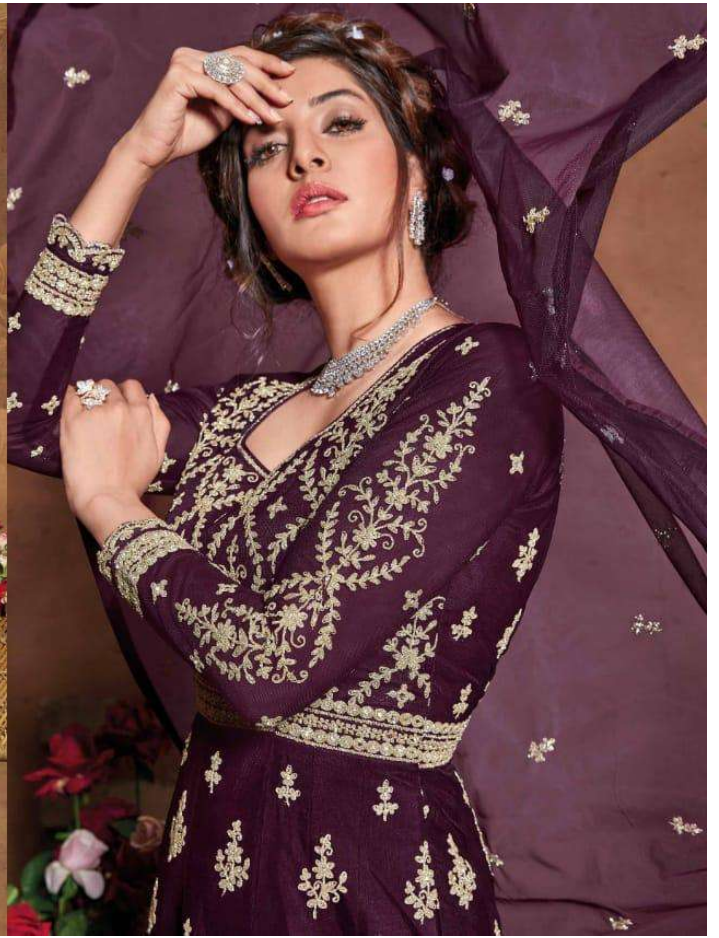

SWAGAT
HD

V VIOLET

5106

VIOLET

V VIOLET

5103

5107

VIOLET

5109

SWAGAT
NX

VIOLET

D.NO	TOP	INNER	BOTTOM	DUPATTA	RATE
5101	BUTTER FLY NET	SATIN	SATIN	BUTTER FLY NET	2495
5102	BUTTER FLY NET	SATIN	SATIN	BUTTER FLY NET	2270
5103	BUTTER FLY NET	SATIN	SATIN	BUTTER FLY NET	2370
5104	BUTTER FLY NET	BANGALORE SILK	BANGALORE SILK	BUTTER FLY NET	2470
5105	BUTTER FLY NET	SATIN	SATIN	BUTTER FLY NET	2270
5106	BUTTER FLY NET	SATIN	SATIN	BUTTER FLY NET	2470
5107	BUTTER FLY NET	SATIN	SATIN	BUTTER FLY NET	2495
5108	BUTTER FLY NET	SATIN	SATIN	BUTTER FLY NET	2270
5109	BUTTER FLY NET	SANTOON	BANGALORE SILK	BUTTER FLY NET	2370