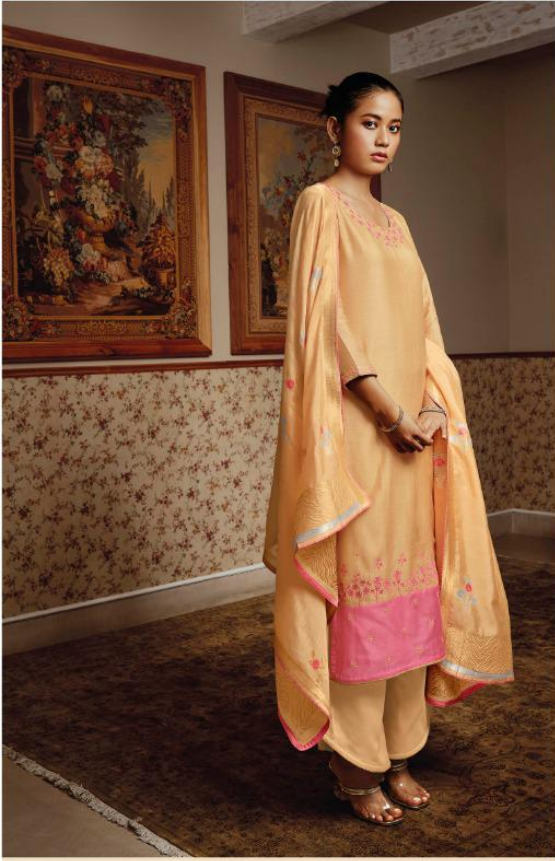

Ganga®

CO-104