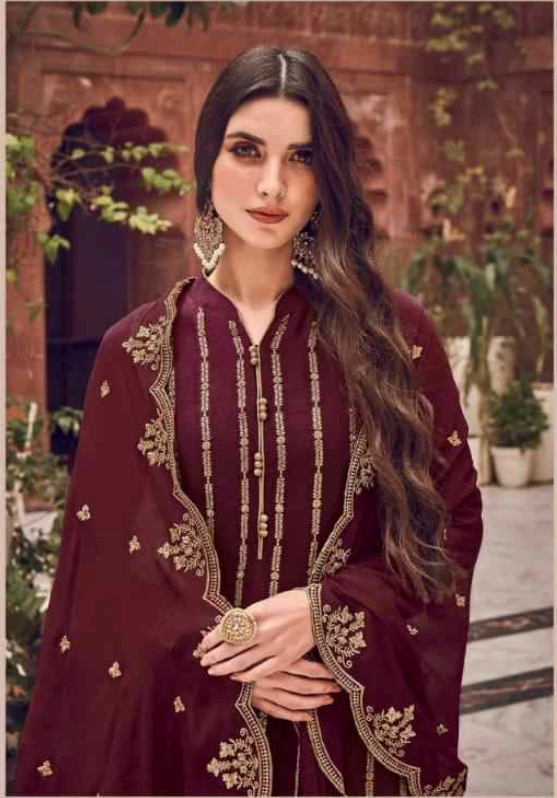

V VIOLET

upcoming catalogue
violet

V VIOLET

upcoming catalogue
violet

V VIOLET

upcoming catalogue
violet

6703

6701

V VIOLET

6705

6702

6701

6702

6703

6704

6705

6706

6707

6708

6709

6710

6711

6712

D.NO	DESCRIPTION	RATE
6701	TOP : PURE DOLA JACQUARD BOTTOM : PURE DOLA PLAIN WITH HEAVY PLAZO WORK DUPATTA : PURE PANJABAN CHIFFON	2465
6702	TOP : PURE DOLA JACQUARD BOTTOM : PURE DOLA PLAIN WITH HEAVY PLAZO WORK DUPATTA : PURE PANJABAN CHIFFON	2510
6703	TOP : PURE DOLA JACQUARD BOTTOM : PURE DOLA PLAIN WITH HEAVY PLAZO WORK DUPATTA : PURE PANJABAN CHIFFON	2370
6704	TOP : PURE DOLA JACQUARD BOTTOM : PURE DOLA PLAIN WITH HEAVY PLAZO WORK DUPATTA : PURE PANJABAN CHIFFON	2370
6705	TOP : PURE DOLA JACQUARD BOTTOM : PURE DOLA PLAIN WITH HEAVY PLAZO WORK DUPATTA : PURE PANJABAN CHIFFON	2440
6706	TOP : PURE DOLA JACQUARD BOTTOM : PURE DOLA PLAIN WITH HEAVY PLAZO WORK DUPATTA : PURE PANJABAN CHIFFON	2465
6707	TOP : PURE DOLA JACQUARD BOTTOM : PURE DOLA PLAIN WITH HEAVY PLAZO WORK DUPATTA : PURE PANJABAN CHIFFON	2270
6708	TOP : PURE DOLA JACQUARD BOTTOM : PURE DOLA PLAIN WITH HEAVY PLAZO WORK DUPATTA : PURE PANJABAN CHIFFON	2465
6709	TOP : PURE DOLA JACQUARD BOTTOM : PURE DOLA PLAIN WITH HEAVY PLAZO WORK DUPATTA : PURE PANJABAN CHIFFON	2355
6710	TOP : PURE DOLA JACQUARD BOTTOM : PURE DOLA PLAIN WITH HEAVY PLAZO WORK DUPATTA : PURE PANJABAN CHIFFON	2465
6711	TOP : PURE DOLA JACQUARD BOTTOM : PURE DOLA PLAIN WITH HEAVY PLAZO WORK DUPATTA : PURE PANJABAN CHIFFON	2440
6712	TOP : PURE DOLA JACQUARD BOTTOM : PURE DOLA PLAIN WITH HEAVY PLAZO WORK DUPATTA : PURE PANJABAN CHIFFON	2315
Total pcs=12 Avg Rate:- 2411+GST One Set :		28930