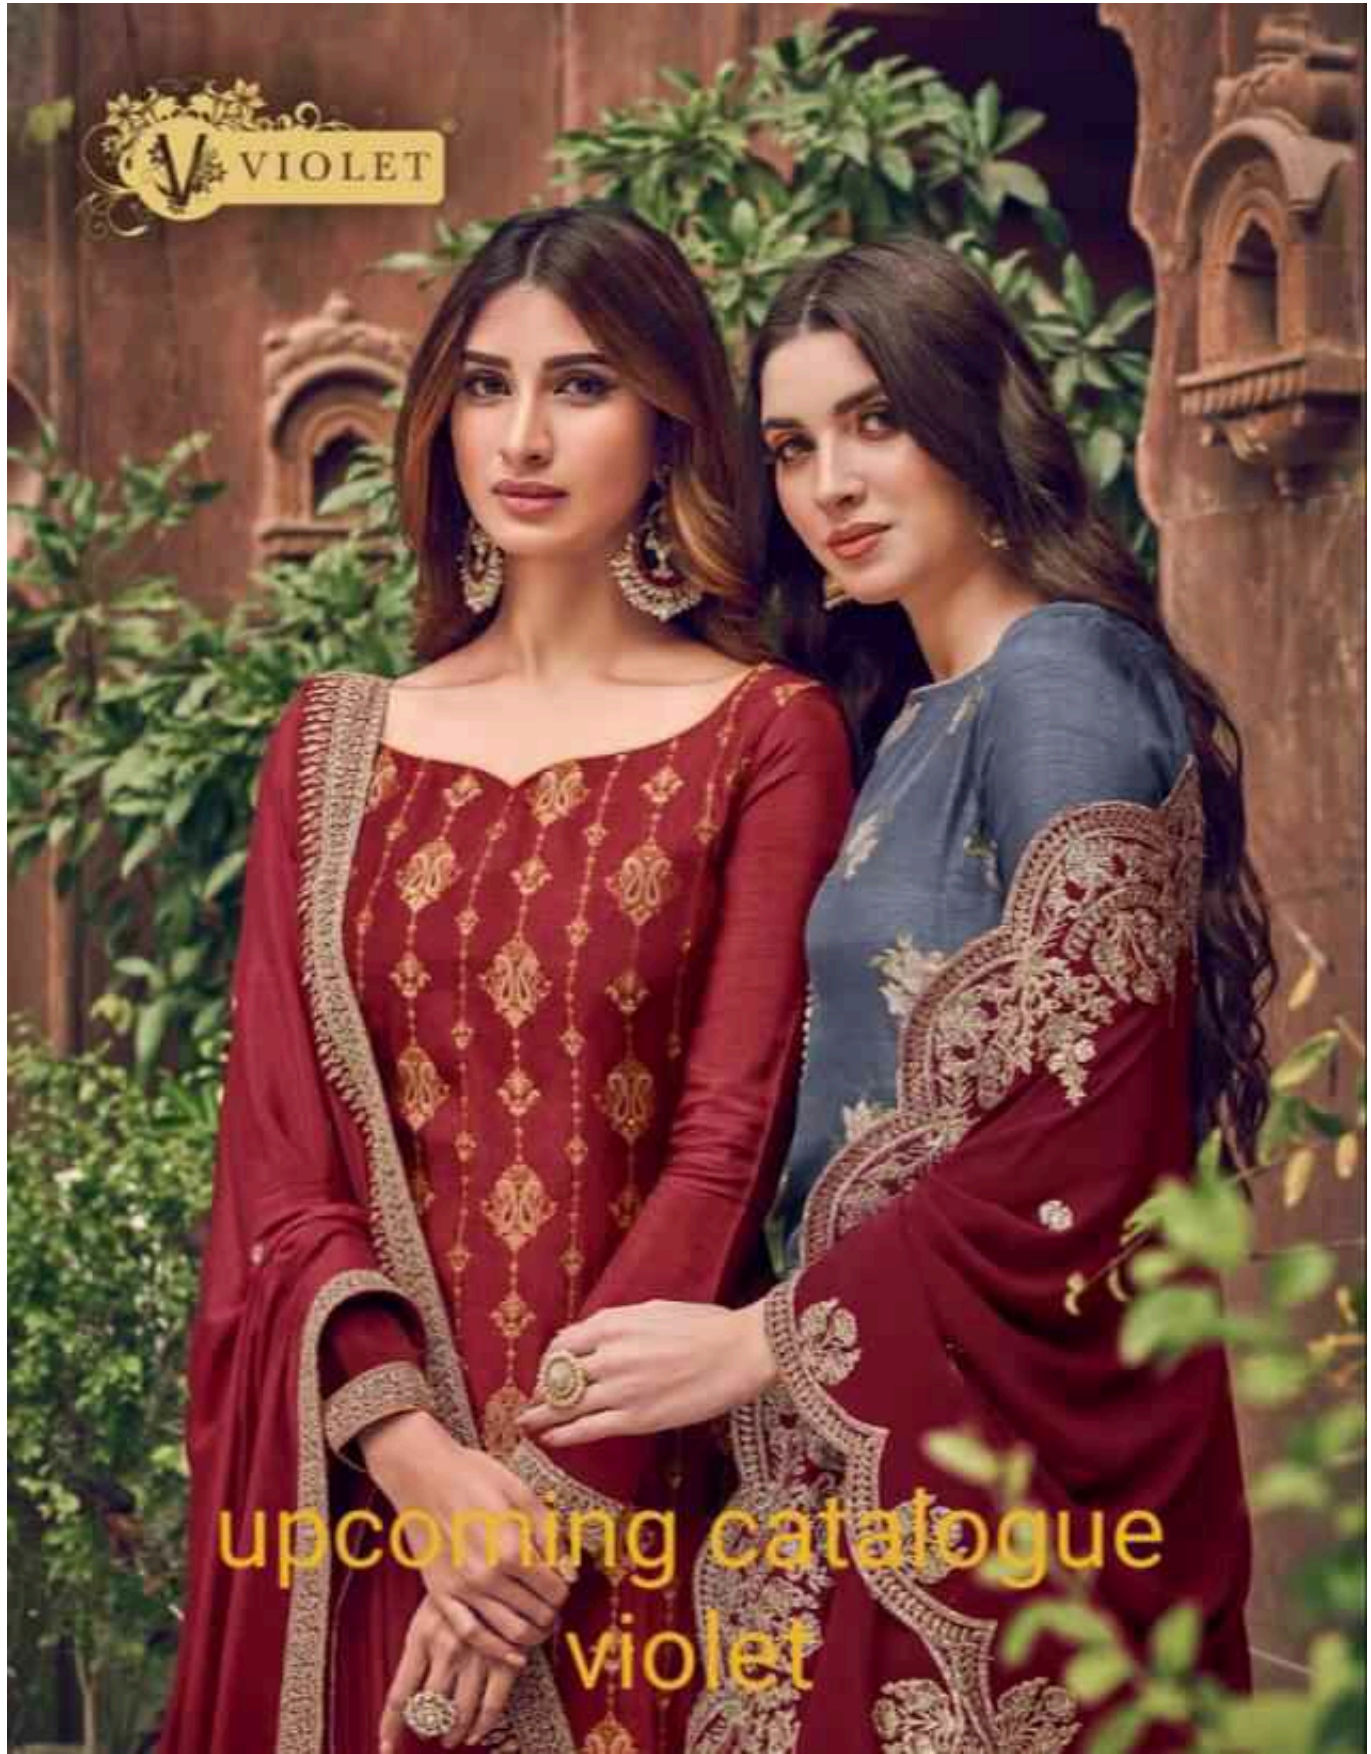

V VIOLET

upcoming catalogue
violet

V VIOLET

upcoming catalogue
violet

V VIOLET

upcoming catalogue
violet

6703

6701

V VIOLET

6705

6702

6701

6702

6703

6704

6705

6706

6707

6708

6709

6710

6711

6712

D.NO	DESCRIPTION	RATE
6701	TOP : PURE DOLA JACQUARD BOTTOM : PURE DOLA PLAIN WITH HEAVY PLAZO WORK DUPATTA : PURE PANJABAN CHIFFON	2465
6702	TOP : PURE DOLA JACQUARD BOTTOM : PURE DOLA PLAIN WITH HEAVY PLAZO WORK DUPATTA : PURE PANJABAN CHIFFON	2510
6703	TOP : PURE DOLA JACQUARD BOTTOM : PURE DOLA PLAIN WITH HEAVY PLAZO WORK DUPATTA : PURE PANJABAN CHIFFON	2370
6704	TOP : PURE DOLA JACQUARD BOTTOM : PURE DOLA PLAIN WITH HEAVY PLAZO WORK DUPATTA : PURE PANJABAN CHIFFON	2370
6705	TOP : PURE DOLA JACQUARD BOTTOM : PURE DOLA PLAIN WITH HEAVY PLAZO WORK DUPATTA : PURE PANJABAN CHIFFON	2440
6706	TOP : PURE DOLA JACQUARD BOTTOM : PURE DOLA PLAIN WITH HEAVY PLAZO WORK DUPATTA : PURE PANJABAN CHIFFON	2465
6707	TOP : PURE DOLA JACQUARD BOTTOM : PURE DOLA PLAIN WITH HEAVY PLAZO WORK DUPATTA : PURE PANJABAN CHIFFON	2270
6708	TOP : PURE DOLA JACQUARD BOTTOM : PURE DOLA PLAIN WITH HEAVY PLAZO WORK DUPATTA : PURE PANJABAN CHIFFON	2465
6709	TOP : PURE DOLA JACQUARD BOTTOM : PURE DOLA PLAIN WITH HEAVY PLAZO WORK DUPATTA : PURE PANJABAN CHIFFON	2355
6710	TOP : PURE DOLA JACQUARD BOTTOM : PURE DOLA PLAIN WITH HEAVY PLAZO WORK DUPATTA : PURE PANJABAN CHIFFON	2465
6711	TOP : PURE DOLA JACQUARD BOTTOM : PURE DOLA PLAIN WITH HEAVY PLAZO WORK DUPATTA : PURE PANJABAN CHIFFON	2440
6712	TOP : PURE DOLA JACQUARD BOTTOM : PURE DOLA PLAIN WITH HEAVY PLAZO WORK DUPATTA : PURE PANJABAN CHIFFON	2315
Total pcs=12 Avg Rate:- 2411+GST One Set :		28930