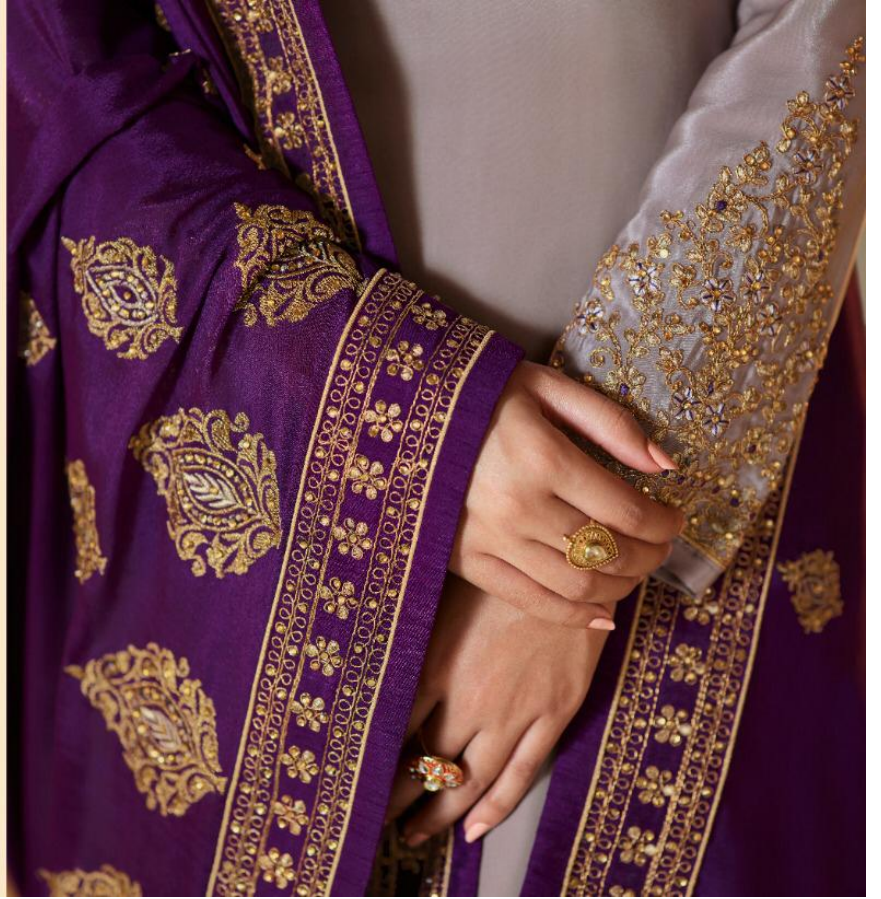

fiona[®]
AMEENA

TOP	SATIN MUSLIN	
INNER BOTTOM	DULL SANTOON	
DUPPATA	BRIDAL GORGETTE WITH DUPPATA WORK	
D.No.- 22841+ 22847	RATE : 1795/-	TOTAL RATE : 12,565

fiona

• 22841 •

fiona™

• 22847 •

fiona®

capture kerala's stylish essence
on your person