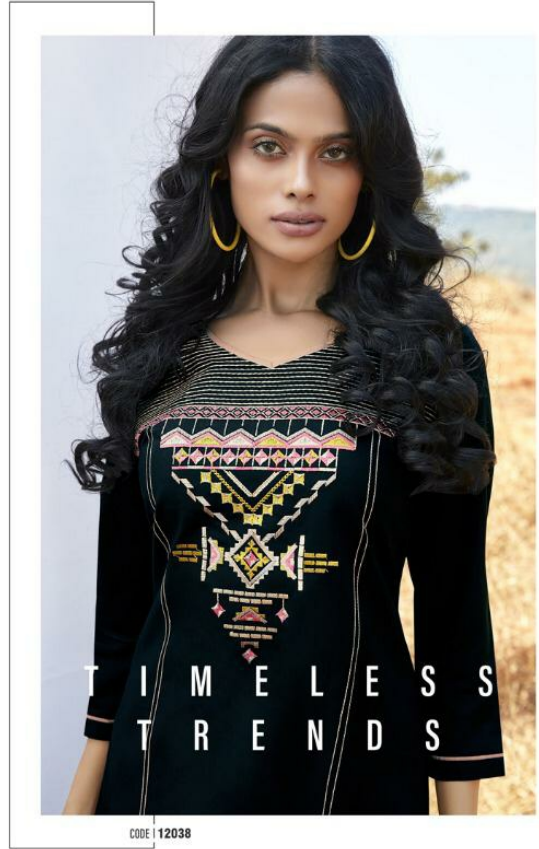

*Kalaroop*

*Lily* VOL-17

C L A S S Y

CODE 12032

*Kalaroop*

*Lily* VOL-17

M A G I C

CODE | 12036

CATALOG NAME : **Lily Vol - 17**

PIECES : **10**

|      | FABRICS DETAILS               |
|------|-------------------------------|
| TOP  | Rayon Embroidered Work Kurtis |
| Size | M-38, L-40, XL-42, XXL-44     |