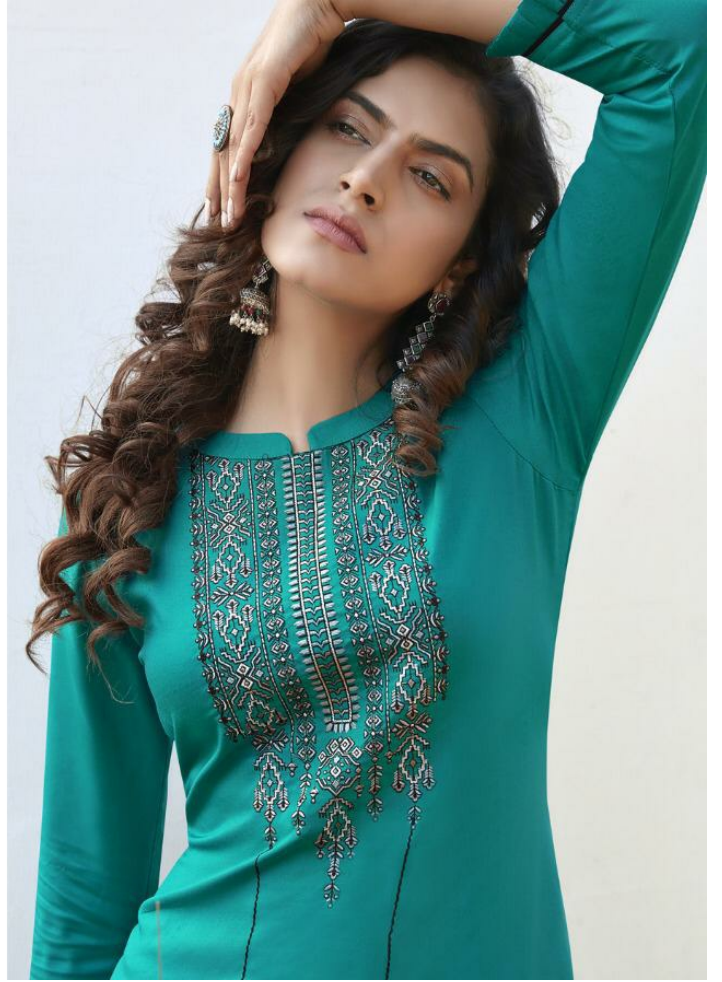

Kalaroop

Lily VOL-17

C L A S S Y

CODE 12032

Kalaroop

Lily VOL-17

M A G I C

CODE | 12036

CATALOG NAME : **Lily Vol - 17**

PIECES : **10**

	FABRICS DETAILS
TOP	Rayon Embroidered Work Kurtis
Size	M-38, L-40, XL-42, XXL-44

Kalaroop

Lily VOL-17

E F F O R T L E S S B E A U T Y

CODE: 12033

V I B R A N T