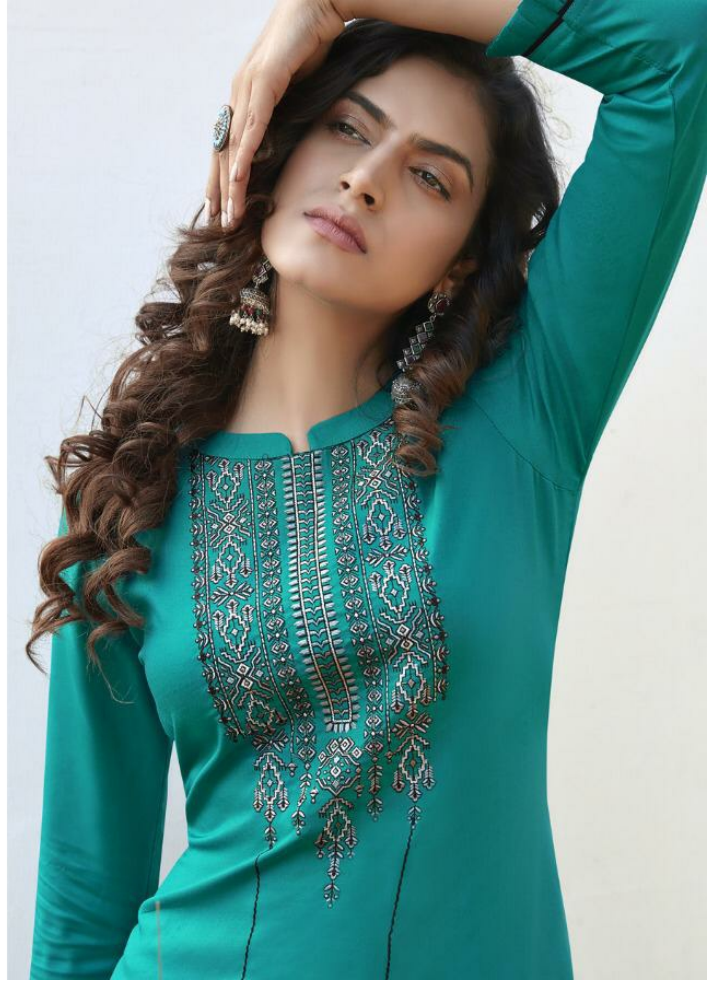

CATALOG NAME : **Lily Vol - 17**

PIECES : **10**

|      | FABRICS DETAILS               |
|------|-------------------------------|
| TOP  | Rayon Embroidered Work Kurtis |
| Size | M-38, L-40, XL-42, XXL-44     |

*Kalaroop*

*Lily* VOL-17

E F F O R T L E S S   B E A U T Y

CODE: 12033

V I B R A N T

CODE | 12037

SIZE : M, L, XL, XXL

D.NO-12031