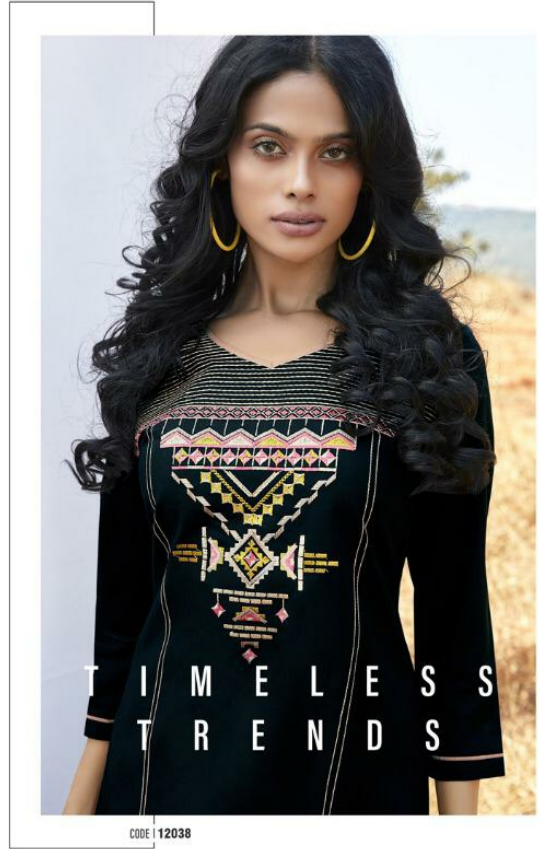

Kalaroop

Lily VOL-17

C L A S S Y

CODE 12032

Kalaroop

Lily VOL-17

M A G I C

CODE | 12036

CATALOG NAME : **Lily Vol - 17**

PIECES : **10**

	FABRICS DETAILS
TOP	Rayon Embroidered Work Kurtis
Size	M-38, L-40, XL-42, XXL-44

Kalaroop

Lily VOL-17

E F F O R T L E S S B E A U T Y

CODE: 12033

V I B R A N T