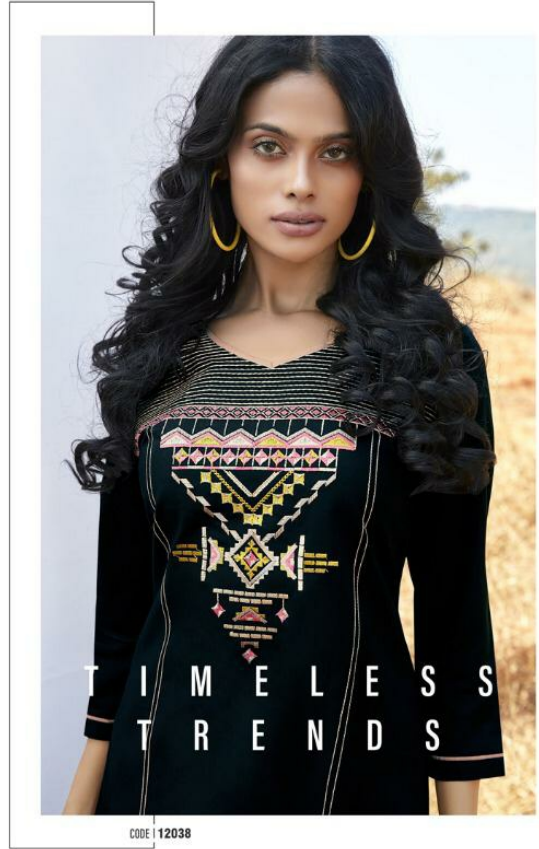

*Kalaroop*

*Lily* VOL-17

C L A S S Y

CODE 12032

*Kalaroop*

*Lily* VOL-17

M A G I C

CODE | 12036

CATALOG NAME : **Lily Vol - 17**

PIECES : **10**

	FABRICS DETAILS
TOP	Rayon Embroidered Work Kurtis
Size	M-38, L-40, XL-42, XXL-44

*Kalaroop*

*Lily* VOL-17

E F F O R T L E S S   B E A U T Y

CODE: 12033

V I B R A N T