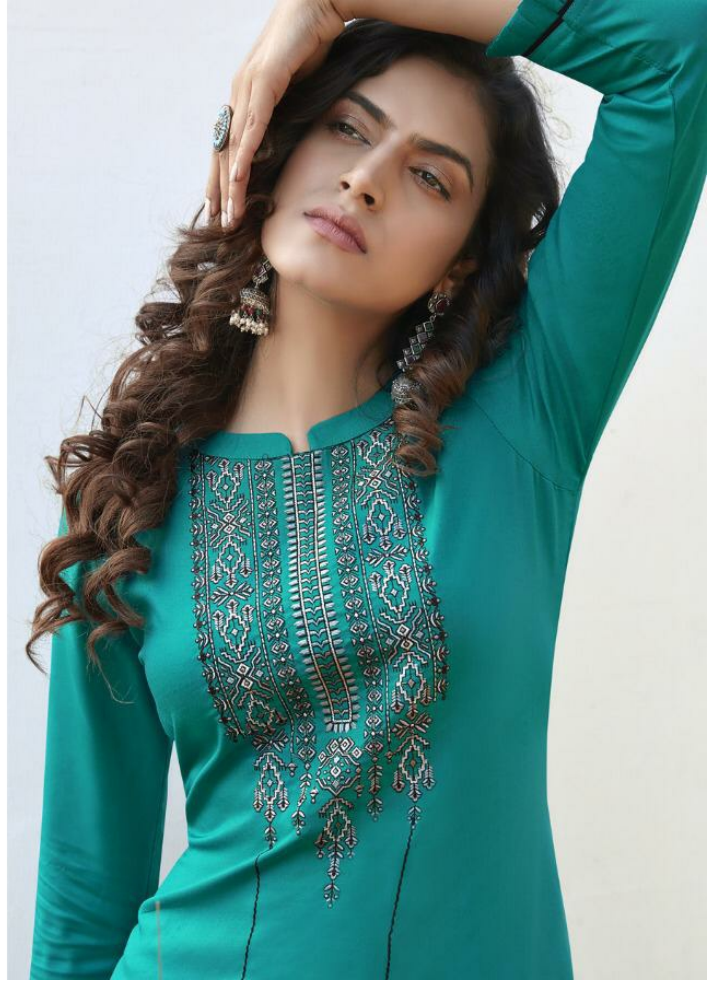

*Kalaroop*

*Lily* VOL-17

C L A S S Y

CODE 12032

*Kalaroop*

*Lily* VOL-17

M A G I C

CODE | 12036

CATALOG NAME : **Lily Vol - 17**

PIECES : **10**

	FABRICS DETAILS
TOP	Rayon Embroidered Work Kurtis
Size	M-38, L-40, XL-42, XXL-44

*Kalaroop*

*Lily* VOL-17

E F F O R T L E S S   B E A U T Y

CODE: 12033

V I B R A N T